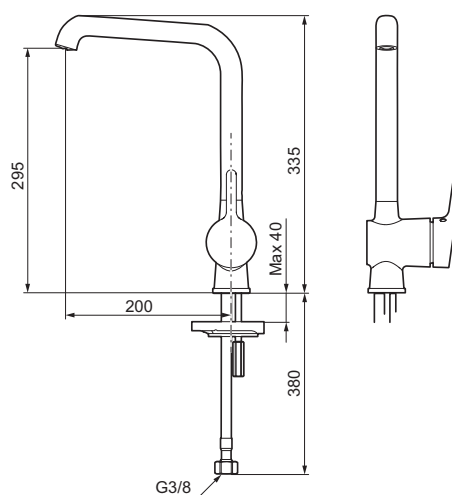

# Etgrebsarmatur, Mora One

mora

ANNO 1927

Mora One kombinerer brugervenlighed, et smukt ydre, teknisk innovation og holdbarhed. Den kendte svenske arkitekt og designer Thomas Sandell har hentet inspiration fra Mora Armaturers 90-årige historie og den klassiske, gamle vandpost. Resultatet er unikt: Et klassisk armatur til det moderne hjem. Indeni byder Mora One på avanceret, gennemprøvet teknik, der sparer vand og energi uden at gå på kompromis med komforten.

- Til køkkenvask
- Soft Closing og keramisk tætning
- Vandstrømsbegrænsning og temperaturspærre
- Flexible tilslutningsslanger
- Med høj svingtud 60°, 85°, 110° eller 360°
- Hulmål Ø34-37 mm

EcoSafe

Soft Closing

Udførelse  
Krom

MA nr  
26 20 51

WS nr  
705773504