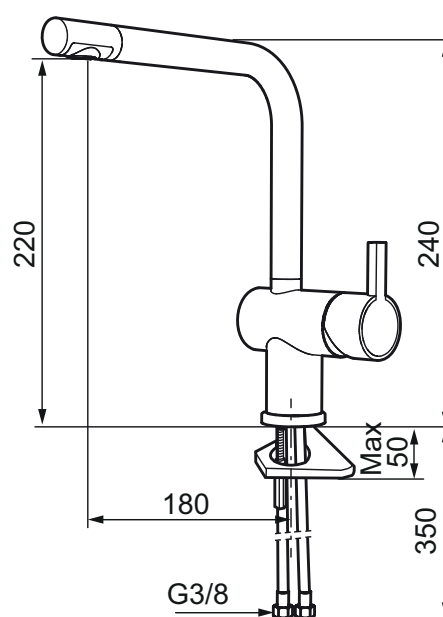

Etgrebsarmatur, Mora Rexx K6

mora[®] ARMATUR

Mora Rexx er essensen af skandinavisk design og funktionalitet. Serien er minimalistisk og med fokus på enkelhed. Præcisionen er dens innovation. Når tradition og håndværk mødes med moderne produktionsmetoder og inspirerende formgivning, bliver resultatet Mora Rexx. Her i form af et smukt køkkenbatteri med indbygget smart funktionalitet.

- Til køkkenvask
- ESS (Energy Saving System)
- Keramisk tætning
- Vandstrømsbegrænsning og temperaturspærre
- Eco (Energi- og vandbesparende konstantvandstrømsperlator 8 l/min)
- Flexible tilslutningslanger
- Med høj buet L-svingtud 60°, 120° eller 360°
- Hulmål Ø32-35 mm