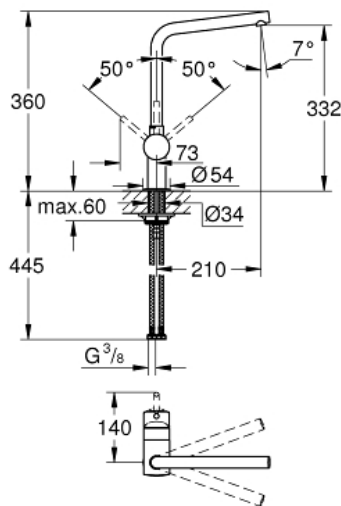

MINTA
Etagrebekøkkenbatteri
MODEL # 31375000

Pure Freude
an Wasser

GROHE

Product Description:

MINTA
Etagrebekøkkenbatteri

Standard Specification:

L-tud
ethulsmontage
GROHE StarLight finish
GROHE SilkMove 46mm keramisk patron
justerbar volumenbegrænser
med svingtud
svingradius 0°/150°/360°
fleksible tilslutningslanger 3/8"
system til hurtig montage
min. tryk 1,0 bar

Color:

□ 31375000 Krom