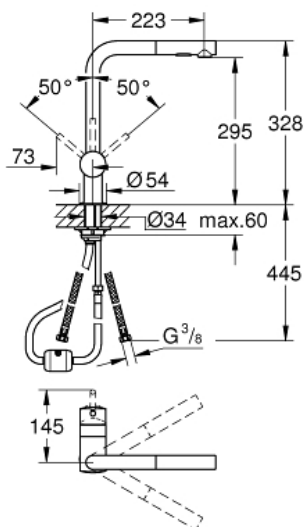

MINTA
Etagrebkøkkenbatteri
MODEL # 30274000

Pure Freude
an Wasser

GROHE

Product Description:

MINTA
Etagrebkøkkenbatteri

Standard Specification:

L-tud
ethulsmontage
GROHE StarLight finish
GROHE SilkMove 46mm keramisk patron
mousseur
dual udtræksspray - skifter frem og tilbage
mellem alm. gennemstrømning og spray
omskifter: laminarspray/**SpeedClean** bruserstråle
automatisk tilbageskift til laminarspray
justerbar volumenbegrænser
med svingtud
svingradius 360°
integreret kontraventil
med kontraventil
fleksible tilslutningsslanger 3/8"
system til hurtig montage
min. tryk 1,0 bar

Color:

□ 30274000 Krom