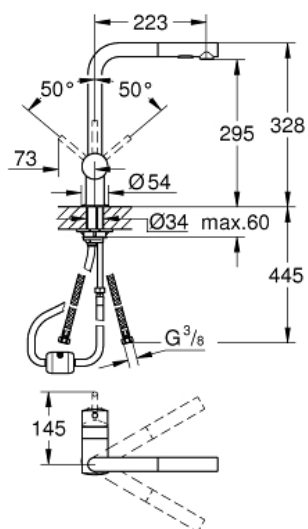

MINTA
Etagrebkøkkenbatteri
MODEL # 30274DC0

Pure Freude
an Wasser

GROHE

Product Description:

MINTA
Etagrebkøkkenbatteri

Standard Specification:

L-tud
ethulsmontage
GROHE StarLight finish
GROHE SilkMove 46mm keramisk patron
mousseur
dual udtræksspray - skifter frem og tilbage
mellem alm. gennemstrømning og spray
omskifter: laminarspray/**SpeedClean** bruserstråle
automatisk tilbageskift til laminarspray
justerbar volumenbegrænser
med svingtud
svingradius 360°
integreret kontraventil
med kontraventil
fleksible tilslutningsslanger 3/8"
system til hurtig montage
min. tryk 1,0 bar

Color:

□ 30274DC0 Supersteel