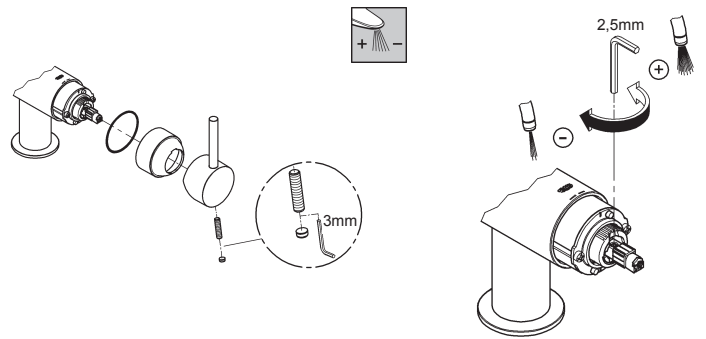

94.433.531/ÄM 214351/01.09

GROHE

 ENJOY WATER®

32 067

32 918

32 918
EcoJoy

Denna tekniska produktinformation är uteslutande avsedd för installatören eller anvisade fackmän!

Var vänlig lämna vidare till användaren!