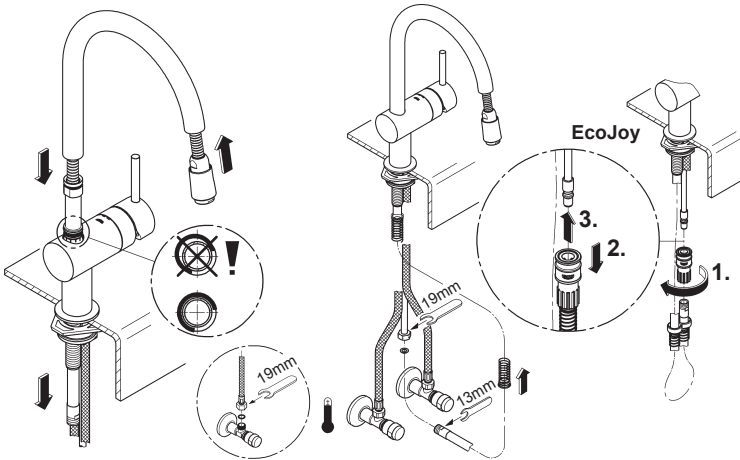

94.433.531/ÄM 214351/01.09

GROHE

 ENJOY WATER®

32 067

32 918

32 918
EcoJoy

Denna tekniska produktinformation är uteslutande avsedd för installatören eller anvisade fackmän!

Var vänlig lämna vidare till användaren!

Installation:

Spola rörledningssystemet noggrant före och efter installationen (observera EN 806)!

Funktion:

Kontrollera att alla anslutningar är täta och fungerar felfritt.

Volymbegränsning:

Flödebegränsningen bör inte användas i kombination med hydrauliska genomströmningsberedare.