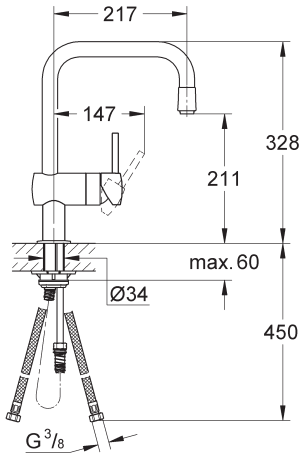

94.433.531/ÄM 214351/01.09

GROHE

 ENJOY WATER®

32 067

32 918

32 918
EcoJoy

Denna tekniska produktinformation är uteslutande avsedd för installatören eller anvisade fackmän!

Var vänlig lämna vidare till användaren!