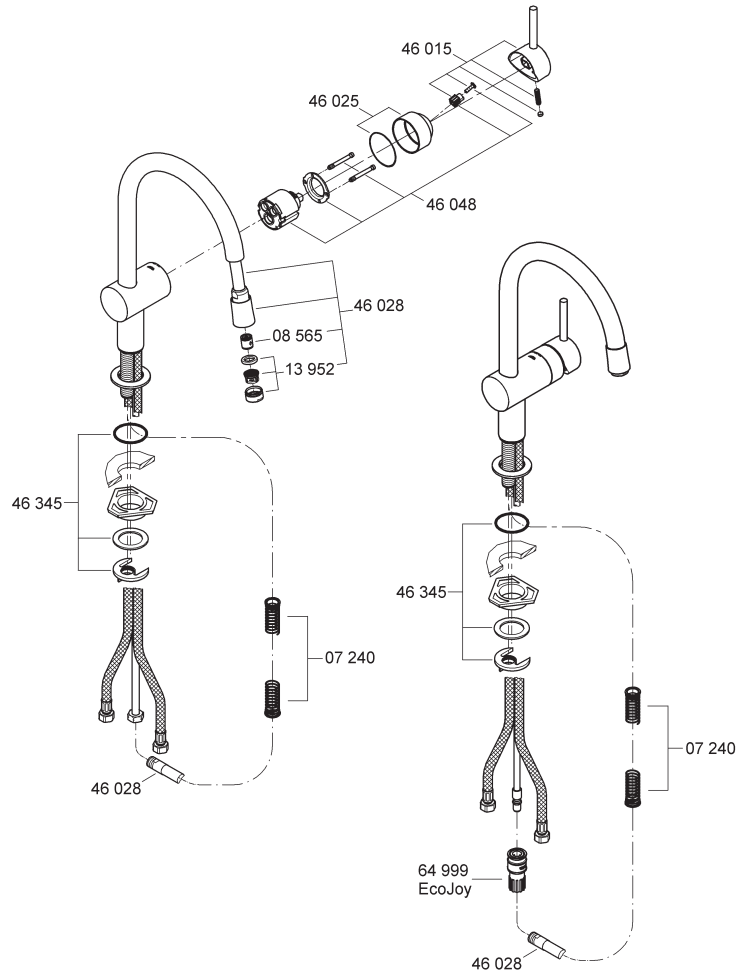

94.433.531/ÄM 214351/01.09

GROHE

 ENJOY WATER®

32 067

32 918

32 918
EcoJoy

Denna tekniska produktinformation är uteslutande avsedd för installatören eller anvisade fackmän!

Var vänlig lämna vidare till användaren!