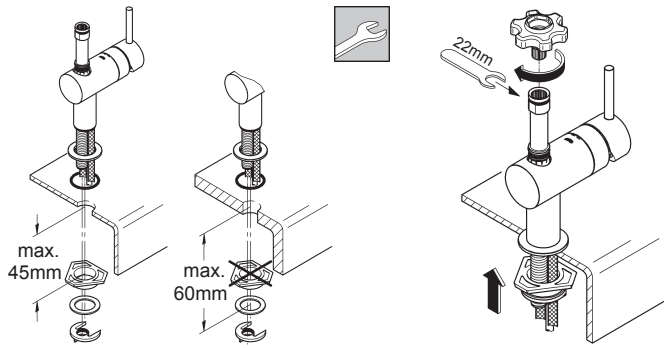

94.433.531/ÄM 214351/01.09

GROHE

 ENJOY WATER®

32 067

32 918

32 918
EcoJoy

Denna tekniska produktinformation är uteslutande avsedd för installatören eller anvisade fackmän!

Var vänlig lämna vidare till användaren!