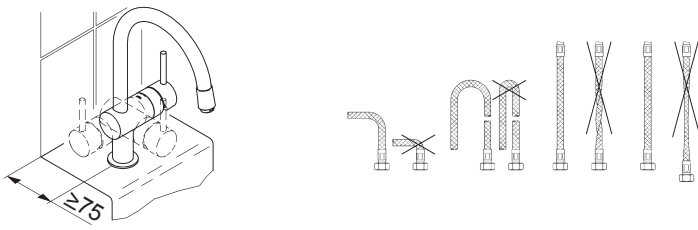

94.433.531/ÄM 214351/01.09

GROHE

 ENJOY WATER®

32 067

32 918

32 918
EcoJoy

Denna tekniska produktinformation är uteslutande avsedd för installatören eller anvisade fackmän!

Var vänlig lämna vidare till användaren!