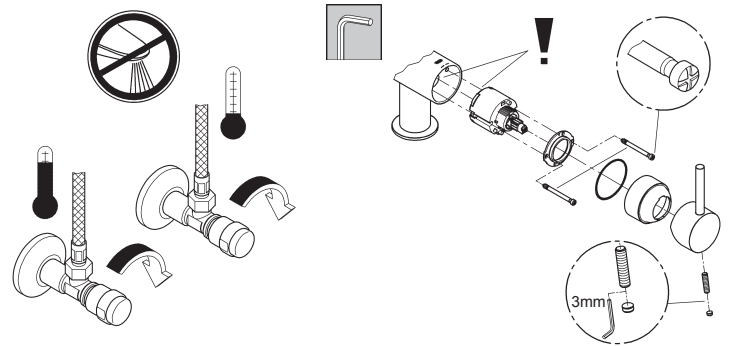

94.433.531/ÄM 214351/01.09

GROHE

 ENJOY WATER®

32 067

32 918

32 918
EcoJoy

Denna tekniska produktinformation är uteslutande avsedd för installatören eller anvisade fackmän!

Var vänlig lämna vidare till användaren!