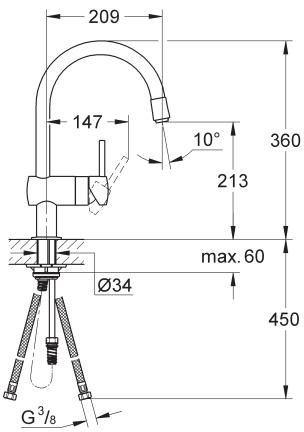

94.433.531/ÄM 214351/01.09

GROHE

 ENJOY WATER®

32 067

32 918

32 918
EcoJoy

Denna tekniska produktinformation är uteslutande avsedd för installatören eller anvisade fackmän!

Var vänlig lämna vidare till användaren!