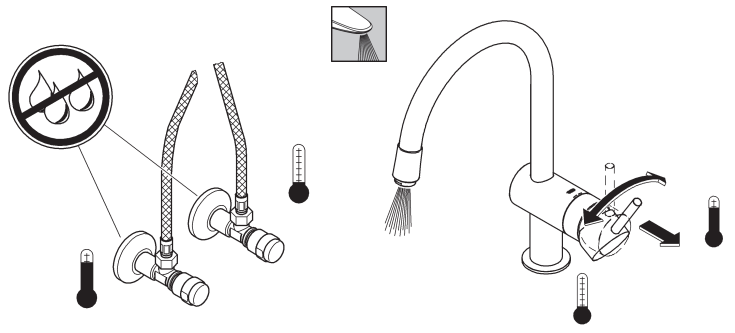

94.433.531/ÄM 214351/01.09

GROHE

 ENJOY WATER®

32 067

32 918

32 918
EcoJoy

Denna tekniska produktinformation är uteslutande avsedd för installatören eller anvisade fackmän!

Var vänlig lämna vidare till användaren!