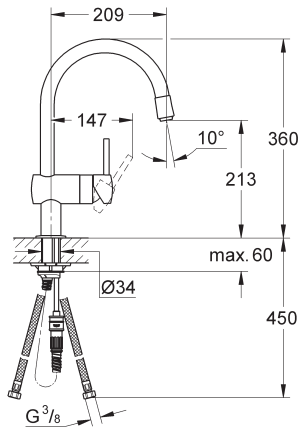

94.433.531/ÄM 214351/01.09

GROHE

 ENJOY WATER®

32 067

32 918

32 918
EcoJoy

Denna tekniska produktinformation är uteslutande avsedd för installatören eller anvisade fackmän!

Var vänlig lämna vidare till användaren!