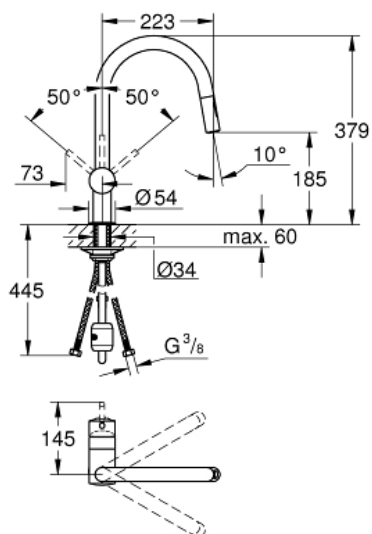

MINTA
Etagrebekøkkenbatteri
MODEL # 32321002

Pure Freude
an Wasser

GROHE

Product Description:

MINTA
Etagrebekøkkenbatteri

Standard Specification:

C-tud
ethulsmontage
GROHE StarLight krombelægning
GROHE SilkMove 46mm keramisk patron
GROHE EasyDock garanterer en let og smidig
tilbagetrækning af udtræk til startpositionen
udtræk med dual spray
omskifter: laminarspray/**SpeedClean** bruserstråle
justerbar volumenbegrænser
med svingtud
radius 360°
integreret kontraventil
med kontraventil
fleksible tilslutningsslanger 3/8"
system til hurtig montage
min. tryk 1,0 bar

Color:

□ 32321002 Krom