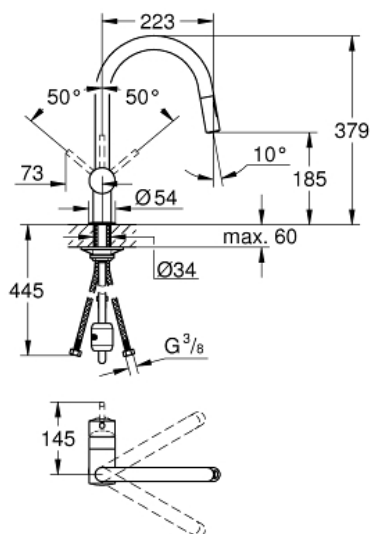

MINTA
Etagrebkøkkenbatteri
MODEL # 32321DC2

Pure Freude
an Wasser

GROHE

Product Description:

MINTA
Etagrebkøkkenbatteri

Standard Specification:

C-tud
ethulsmontage
GROHE StarLight-belægning
GROHE SilkMove 46mm keramisk patron
GROHE EasyDock garanterer en let og smidig
tilbagetrækning af udtræk til startpositionen
udtræk med dual spray
omskifter: laminarspray/**SpeedClean** bruserstråle
justerbar volumenbegrænser
med svingtud
radius 360°
integreret kontraventil
med kontraventil
fleksible tilslutningsslanger 3/8"
system til hurtig montage
min. tryk 1,0 bar

Color:

□ 32321DC2 Supersteel