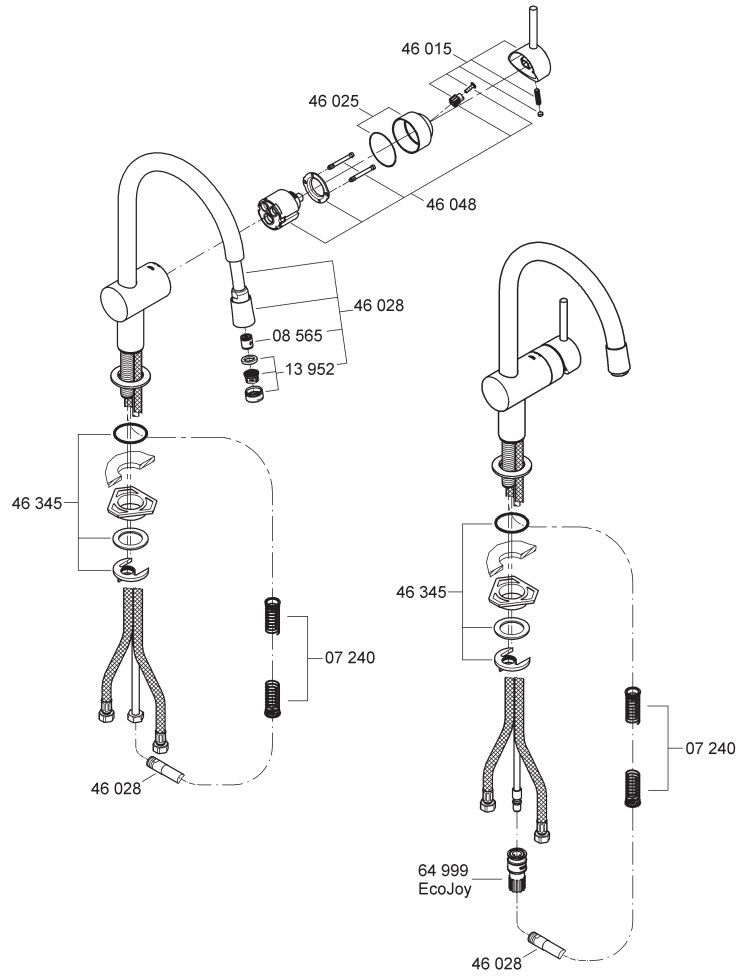

Design & Quality Engineering GROHE Germany

94.433.531/ÄM 214351/01.09

**GROHE**  
  
ENJOY WATER®

32 067

32 918

32 918  
EcoJoy

**Denna tekniska produktinformation är uteslutande avsedd för installatören eller anvisade fackmän!**