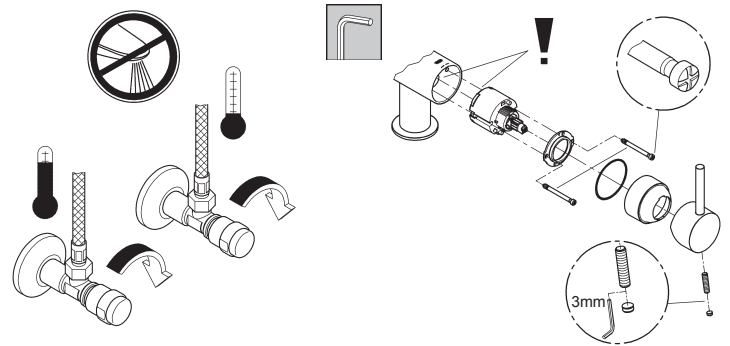

Design & Quality Engineering GROHE Germany

94.433.531/ÄM 214351/01.09

**GROHE**  
  
ENJOY WATER®

32 067

32 918

32 918  
EcoJoy

**Denna tekniska produktinformation är uteslutande avsedd för installatören eller anvisade fackmän!**