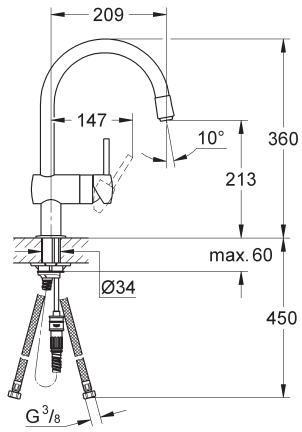

Design & Quality Engineering GROHE Germany

94.433.531/ÄM 214351/01.09

**GROHE**  
  
ENJOY WATER®

32 067

32 918

32 918  
EcoJoy

**Denna tekniska produktinformation är uteslutande avsedd för installatören eller anvisade fackmän!**