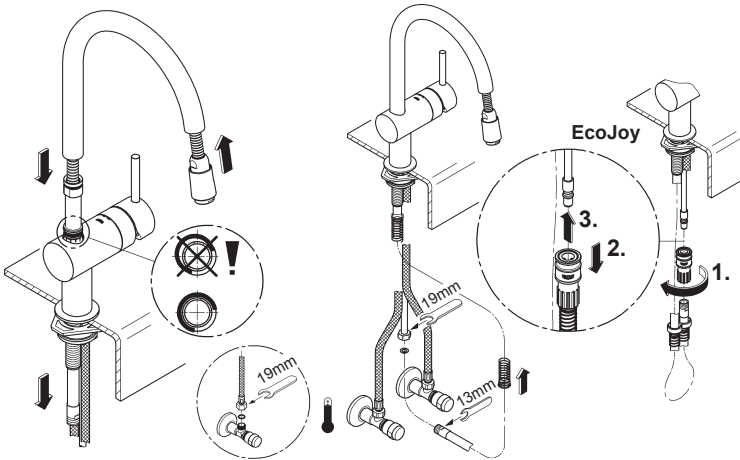

Design & Quality Engineering GROHE Germany

94.433.531/ÄM 214351/01.09

**GROHE**  
  
ENJOY WATER®

32 067

32 918

32 918  
EcoJoy

**Denna tekniska produktinformation är uteslutande avsedd för installatören eller anvisade fackmän!**