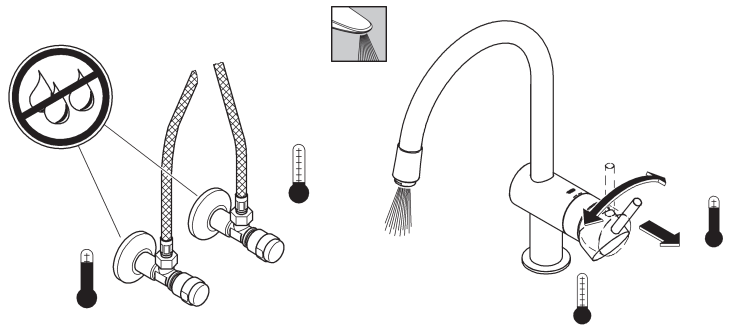

Design & Quality Engineering GROHE Germany

94.433.531/ÄM 214351/01.09

**GROHE**  
  
ENJOY WATER®

32 067

32 918

32 918  
EcoJoy

**Denna tekniska produktinformation är uteslutande avsedd för installatören eller anvisade fackmän!**

En reduceringsventil ska installeras om vilotrycket överstiger 5 bar.

Större tryckdifferenser mellan kallvatten- och varmvattenanslutningen måste undvikas!

GROHE armaturer med dusch eller med utdragbart utlopp/ dusch är utrustade med backventil.