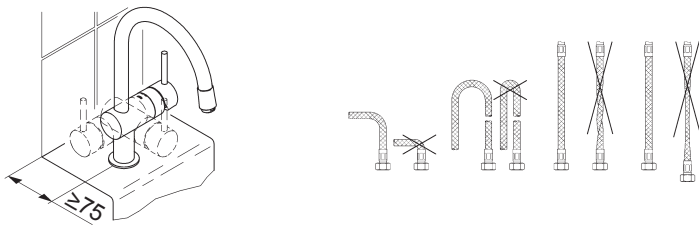

Design & Quality Engineering GROHE Germany

94.433.531/ÄM 214351/01.09

**GROHE**  
  
ENJOY WATER®

32 067

32 918

32 918  
EcoJoy

**Denna tekniska produktinformation är uteslutande avsedd för installatören eller anvisade fackmän!**