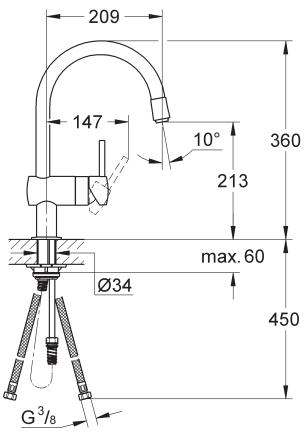

Design & Quality Engineering GROHE Germany

94.433.531/ÄM 214351/01.09

**GROHE**  
  
ENJOY WATER®

32 067

32 918

32 918  
EcoJoy

**Denna tekniska produktinformation är uteslutande avsedd för installatören eller anvisade fackmän!**