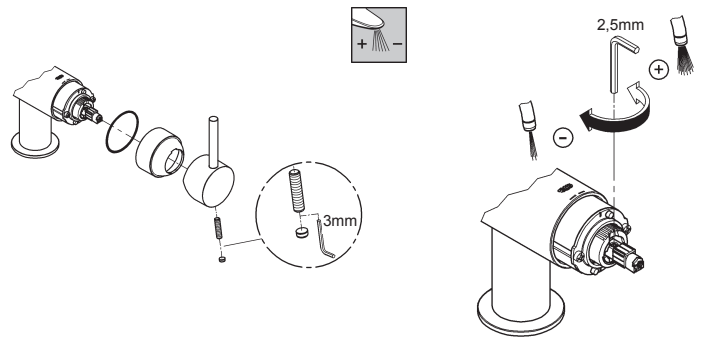

Design & Quality Engineering GROHE Germany

94.433.531/ÄM 214351/01.09

**GROHE**  
  
ENJOY WATER®

32 067

32 918

32 918  
EcoJoy

**Denna tekniska produktinformation är uteslutande avsedd för installatören eller anvisade fackmän!**