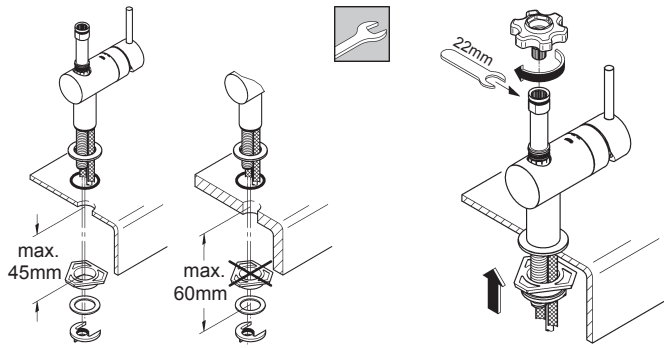

Design & Quality Engineering GROHE Germany

94.433.531/ÄM 214351/01.09

**GROHE**  
  
ENJOY WATER®

32 067

32 918

32 918  
EcoJoy

**Denna tekniska produktinformation är uteslutande avsedd för installatören eller anvisade fackmän!**