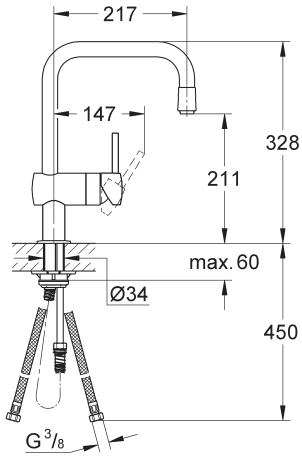

Design & Quality Engineering GROHE Germany

94.433.531/ÄM 214351/01.09

**GROHE**  
  
ENJOY WATER®

32 067

32 918

32 918  
EcoJoy

**Denna tekniska produktinformation är uteslutande avsedd för installatören eller anvisade fackmän!**