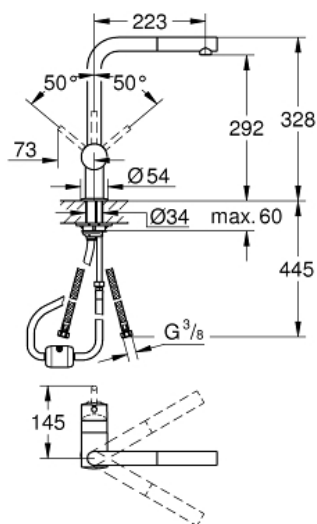

MINTA  
Etagrebkøkkenbatteri  
MODEL # 32168000

Pure Freude  
an Wasser

GROHE

**Product Description:**

**MINTA**

**Etagrebkøkkenbatteri**

**Standard Specification:**

L-tud

ethulsmontage

**GROHE StarLight**-finish

**GROHE SilkMove** 46mm keramisk patron

**GROHE EasyDock** garanterer en let og smidig

tilbagetrækning af udtræk til startpositionen

udtrækkeligt mousseurudløb

justerbar volumenbegrænser

med svingtud

svingradius 360°

integreret kontraventil

med kontraventil

fleksible tilslutningsslanger 3/8"

system til hurtig montage

**Color:**

□ 32168000 Krom