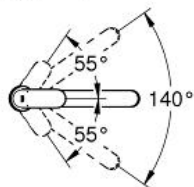

EUROSMART COSMOPOLITAN Etagrebskøkkenbatteri

MODEL # 30193000

Pure Freude
an Wasser

GROHE

Product Description:
EUROSMART COSMOPOLITAN
Etagrebskøkkenbatteri

Standard Specification:
medium tud
ethulsmontage
GROHE StarLight finish
GROHE SilkMove 35mm keramisk patron
mousseur
justerbar volumenbegrænser
med svingtud
svingfelt 140°
fleksible tilslutningsslanger 3/8"
system til hurtig montage
min. tryk 1,0 bar