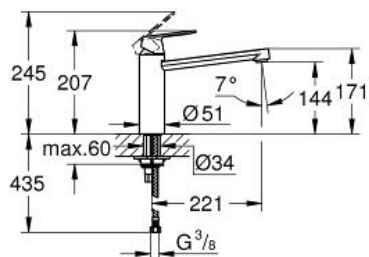

EUROSMART COSMOPOLITAN Etagrebskøkkenbatteri

MODEL # 30193000

Pure Freude
an Wasser

GROHE

Product Description:
EUROSMART COSMOPOLITAN
Etagrebskøkkenbatteri

Standard Specification:
medium tud
ethulsmontage
GROHE StarLight finish
GROHE SilkMove 35mm keramisk patron
mousseur
justerbar volumenbegrænser
med svingtud
svingfelt 140°
fleksible tilslutningsslanger 3/8"
system til hurtig montage
min. tryk 1,0 bar