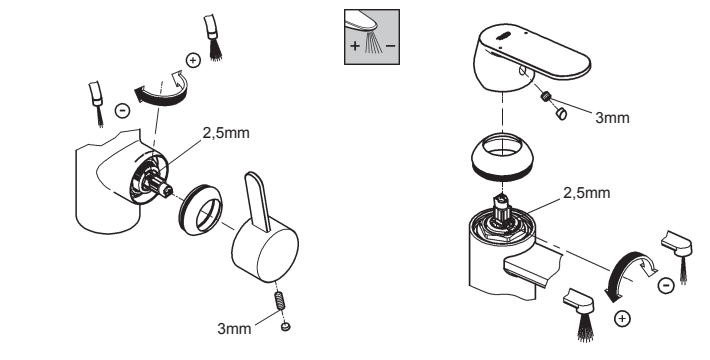

Design + Engineering GROHE Germany

99.004.431/ÄM 231035/03.14

**GROHE**  
  
 ENJOY WATER®

Denna tekniska produktinformation är utslutande avsedd för installatören eller anvisade fackmän!

Var vänlig lämna vidare till användaren!