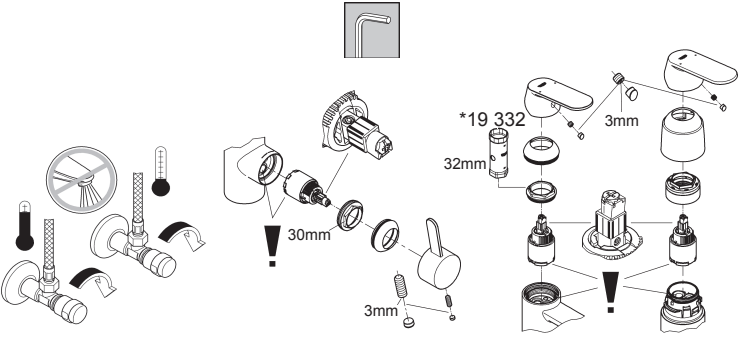

Design + Engineering GROHE Germany

99.004.431/ÄM 231035/03.14

**GROHE**  
  
 ENJOY WATER®

Denna tekniska produktinformation är utslutande avsedd för installatören eller anvisade fackmän!

Var vänlig lämna vidare till användaren!