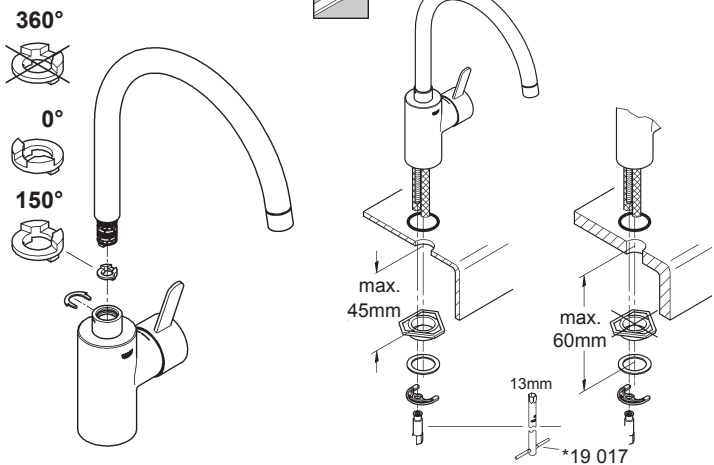

Design + Engineering GROHE Germany

99.004.431/ÄM 231035/03.14

**GROHE**  
  
 ENJOY WATER®

Denna tekniska produktinformation är utslutande avsedd för installatören eller anvisade fackmän!

Var vänlig lämna vidare till användaren!