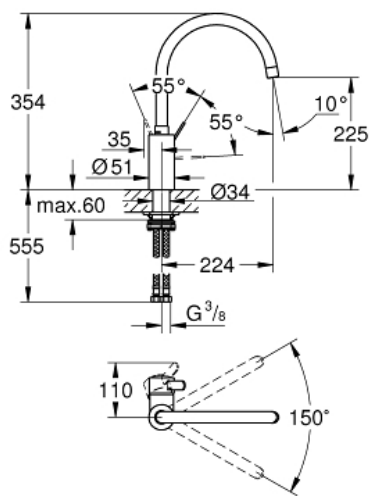

EUROSMART COSMOPOLITAN Etagrebskøkkenbatteri

MODEL # 3284320E

Pure Freude
an Wasser

GROHE

Product Description: EUROSMART COSMOPOLITAN Etagrebskøkkenbatteri

Standard Specification:

højt udløb
ethulsmontage
GROHE StarLight krombelægning
GROHE SilkMove 35mm keramisk patron
GROHE Zero isolerede indre vandveje - bly- og nikkelfri
GROHE EcoJoy-teknologi reducerer vandforbruget og giver en perfekt gennemstrømning
mousseur
justerbar volumenbegrænser med svingtud
valgfri drejeområde for tud: 0° / 150°
fleksible tilslutningsslang 3/8"
system til hurtig montage

Color:

□ 3284320E Krom