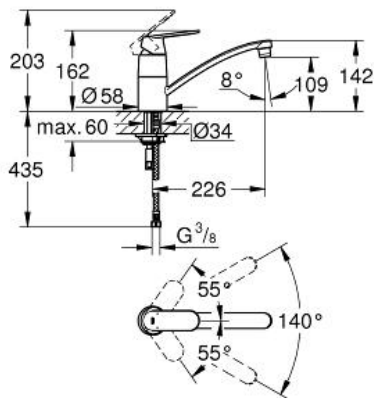

EUROSMART COSMOPOLITAN Etagrebkøkkenbatteri

MODEL # 32842000

Pure Freude
an Wasser

GROHE

Product Description:
EUROSMART COSMOPOLITAN
Etagrebkøkkenbatteri

Standard Specification:
lav tud
ethulsmontage
GROHE StarLight finish
GROHE SilkMove 35mm keramisk patron
mousseur
justerbar volumenbegrænser
med svingtud
svingfelt 140°
fleksible tilslutningsslanger 3/8"
system til hurtig montage