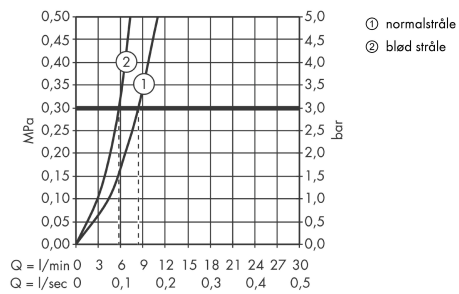

AXOR Starck

1-grebs køkkenarmatur med udtræksbruser

Overflader : rustfrit stål finish   Art.Nr.: 10821800

Gennemløbsdiagram