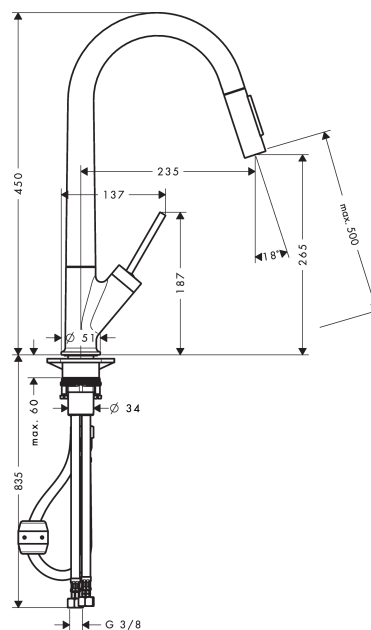

AXOR Starck

1-grebs køkkenarmatur med udtræksbruser

Overflader : rustfrit stål finish Art.Nr.: 10821800

Beskrivelse

Kendetegn

- svingningsområde 110° / 150°
- greb til montering til højre eller venstre
- normalstråle og brusestråle
- brusestråle aflåselig, strålereturstilling via tryk på knap
- MagFit magnetisk bruserholder
- Quick-Connect-bruserslange
- gennemstrømsmængde 9,5 l/min
- joystick keramisk kartusche
- G 3/8-tilslutningsslanger
- integreret kontraventil
- P-IX 19702/IOO
- ETA VA 1.42/20144
- ACS 14 ACC LY 356, valide jusqu'au 11.06.2019
- KCW-2012-0427
- SINTEF 1811

Teknologi

Produktbillede

Måltegning

AXOR Starck

1-grebs køkkenarmatur med udtræksbruser

Overflader : rustfrit stål finish Art.Nr.: 10821800

Gennemløbsdiagram

AXOR Starck

Reservedelsliste

Konstruktionsår: >08/13

| Pos. | Beskrivelse | Art.Nr. | PC | PU |
|------|---|----------|----|----|
| 1 | Tud kpl. | 95907800 | 21 | 1 |
| 2 | Møtrik | 92755000 | 9 | 1 |
| 3 | Si | 97735000 | 1 | 1 |
| 4 | Udtrækkelig bruser | 95908800 | 17 | 1 |
| 5 | Kontraventil | 96737000 | 8 | 1 |
| 6 | O-ring 18x1,5 | 98231000 | 1 | 1 |
| 7 | Strålerregulator laminar M22x1 (15 l/min) | 95909000 | 10 | 1 |
| 8 | O-ring 20x1 | 98140000 | 1 | 1 |
| 9 | Servicenøgle | 95910000 | 3 | 1 |
| 10 | Tætningssæt | 95581000 | 2 | 1 |
| 11 | O-ring 21x2,5 | 98211000 | 1 | 1 |
| 12 | Glidering-sæt | 98365000 | 3 | 1 |
| 13 | Kappe | 97155800 | 11 | 1 |
| 14 | Greb | 95893800 | 18 | 1 |
| 15 | Møtrik | 97157000 | 6 | 1 |
| 16 | O-ring 30x2 | 98186000 | 1 | 1 |
| 17 | Kartusche kpl. | 96339000 | 12 | 1 |
| 18 | Fladtætning | 98749000 | 2 | 1 |
| 19 | Befæstelsesdel | 97523000 | 2 | 1 |
| 20 | Befæstigelse med omløber kpl. (Ø 34) | 95049000 | 5 | 1 |
| 21 | Vægt | 92500000 | 9 | 1 |
| 22 | Slange 1,50 m | 95507000 | 12 | 1 |
| 23 | Tilslutningsslange 600 mm M10x1 | 95561000 | 7 | 1 |
| 24 | Tilslutningsslange 900 mm M8x0,75 G3/8 | 98758000 | 8 | 1 |
| 25 | O-ring 7x1,5 | 98422000 | 1 | 1 |