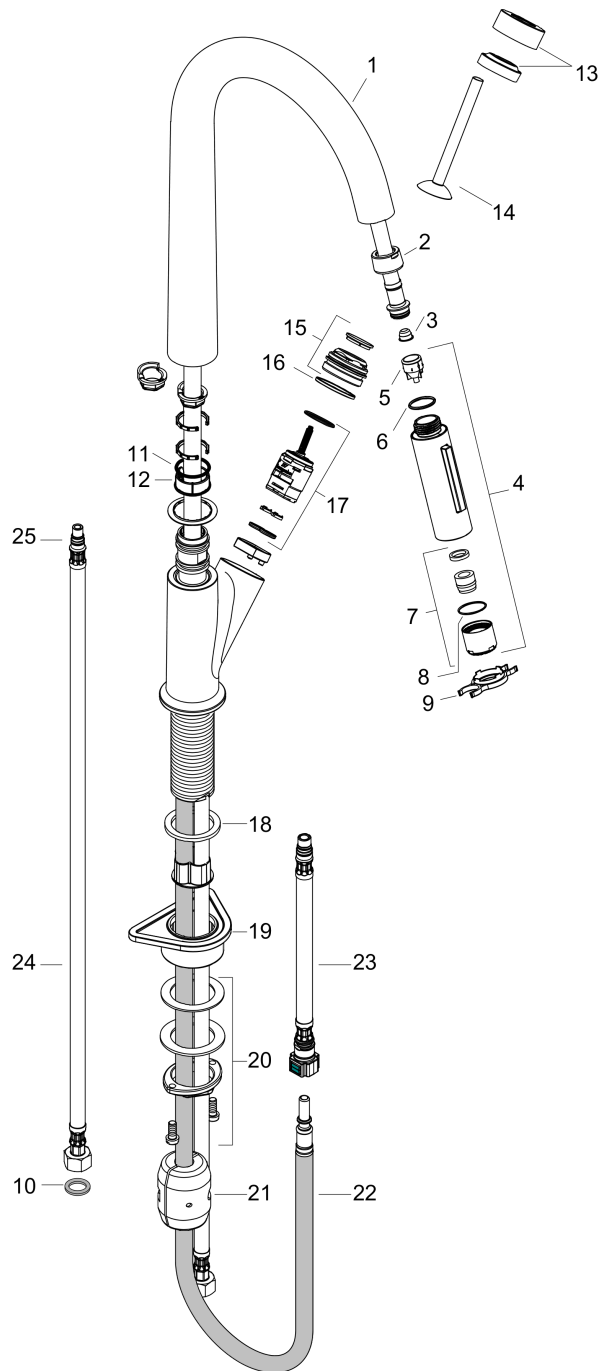

AXOR Starck

1-grebs køkkenarmatur med udtræksbruser

Overflader : rustfrit stål finish Art.Nr.: 10821800

Sprængskitse

Konstruktionsår: >08/13

AXOR Starck

1-grebs køkkenarmatur med udtræksbruser

Overflader : rustfrit stål finish Art.Nr.: 10821800

Reservedelsliste

Konstruktionsår: >08/13

Pos.	Beskrivelse	Art.Nr.	PC	PU
1	Tud kpl.	95907800	21	1
2	Møtrik	92755000	9	1
3	Si	97735000	1	1
4	Udtrækkelig bruser	95908800	17	1
5	Kontraventil	96737000	8	1
6	O-ring 18x1,5	98231000	1	1
7	Strålerregulator laminar M22x1 (15 l/min)	95909000	10	1
8	O-ring 20x1	98140000	1	1
9	Servicenøgle	95910000	3	1
10	Tætningssæt	95581000	2	1
11	O-ring 21x2,5	98211000	1	1
12	Glidering-sæt	98365000	3	1
13	Kappe	97155800	11	1
14	Greb	95893800	18	1
15	Møtrik	97157000	6	1
16	O-ring 30x2	98186000	1	1
17	Kartusche kpl.	96339000	12	1
18	Fladtætning	98749000	2	1
19	Befæstelsesdel	97523000	2	1
20	Befæstigelse med omløber kpl. (Ø 34)	95049000	5	1
21	Vægt	92500000	9	1
22	Slange 1,50 m	95507000	12	1
23	Tilslutningsslange 600 mm M10x1	95561000	7	1
24	Tilslutningsslange 900 mm M8x0,75 G3/8	98758000	8	1
25	O-ring 7x1,5	98422000	1	1