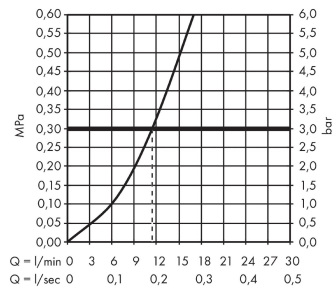

Focus

1-grebs køkkenarmatur 260

Overflader : rustfrit stål finish Art.Nr.: 31820800

Beskrivelse

Kendetegn

- ComfortZone 260
- svingningsområde kan justeres i 3 trin på 110°, 150° eller 360°
- greb til montering til højre eller venstre
- normalstråle
- gennemstrømsmængde 12 l/min
- keramisk kartusche
- G 3/8-tilslutningsslanger
- P-IX 6993/IA
- ETA VA 1.42/20352
- ACS 17 ACC LY 653, valide jusqu'au 20.06.2022
- WRAS 1711063
- KCW-2012-0426
- Kiwa K6161_Mechanical Mixers EN817
- Kiwa K6161_Mechanical Mixers EN817
- SINTEF 1997

Teknologi

Produktbillede

Måltegning

Focus

1-grebs køkkenarmatur 260

Overflader : rustfrit stål finish

Art.Nr.: 31820800

Gennemløbsdiagram