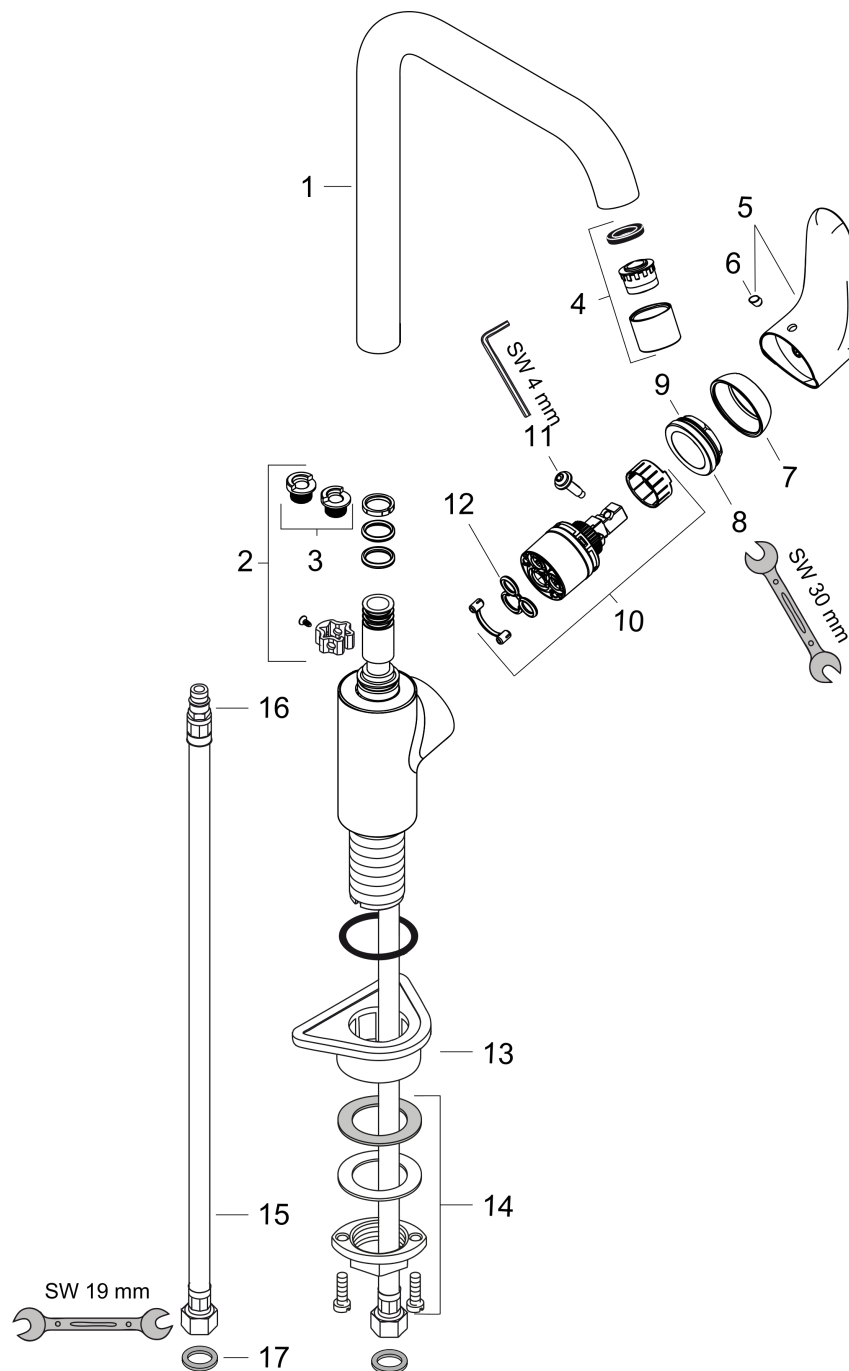

Focus

1-grebs køkkenarmatur 260

Overflader : rustfrit stål finish Art.Nr.: 31820800

Beskrivelse

Kendetegn

- ComfortZone 260
- svingningsområde kan justeres i 3 trin på 110°, 150° eller 360°
- greb til montering til højre eller venstre
- normalstråle
- gennemstrømsmængde 12 l/min
- keramisk kartusche
- G 3/8-tilslutningsslanger
- P-IX 6993/IA
- ETA VA 1.42/20352
- ACS 17 ACC LY 653, valide jusqu'au 20.06.2022
- WRAS 1711063
- KCW-2012-0426
- Kiwa K6161_Mechanical Mixers EN817
- Kiwa K6161_Mechanical Mixers EN817
- SINTEF 1997

Teknologi

Produktbillede

Måltegning

Focus

1-grebs køkkenarmatur 260

Overflader : rustfrit stål finish

Art.Nr.: 31820800

Gennemløbsdiagram

Focus

1-grebs køkkenarmatur 260

Overflader : rustfrit stål finish

Art.Nr.: 31820800

Sprængskitse

Konstruktionsår: >05/11

Focus
1-grebs køkkenarmatur 260

Overflader : rustfrit stål finish Art.Nr.: 31820800

Reservedelsliste

Konstruktionsår: >05/11

Pos.	Beskrivelse	Art.Nr.	PC	PU
1	Tud kpl.	95822800	18	1
2	Tætningssæt	92646000	6	1
3	Ansatsring sæt (110° / 150°)	98486000	5	1
4	Luftblander M22x1 (15 l/min)	95824800	8	1
5	Greb	98356800	12	1
6	Grebprop	96338000	1	1
7	Kappe	95498800	7	1
8	Møtrik	97209000	5	1
9	O-ring 32x2	98193000	1	1
10	Kartusche kpl.	92730000	11	1
11	Sikringsskrue	95140000	2	1
12	Tætning	95008000	3	1
13	Befæstelsesdel	97523000	2	1
14	Befæstigelse med omløber kpl. (Ø 34)	95049000	5	1
15	Tilslutningsslange 900 mm M8x0,75 G3/8	98758000	8	1
16	O-ring 7x1,5	98422000	1	1
17	Tætningssæt	95581000	2	1
a	Ansatsring sæt (60° / 80°)	92259000	6	1