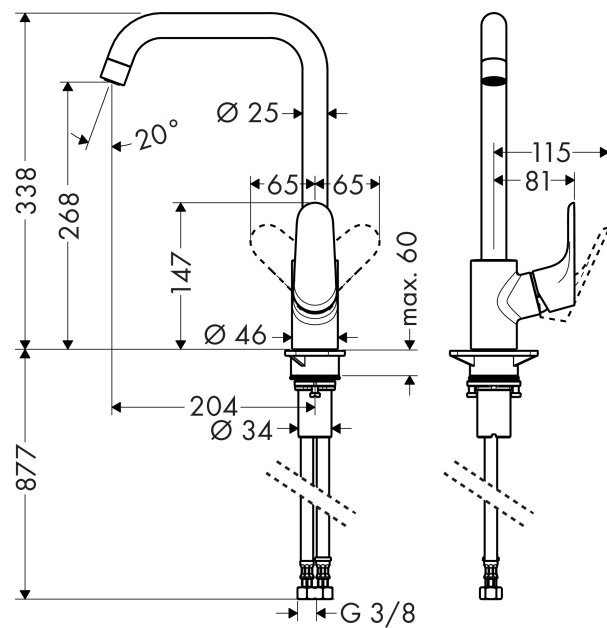

Focus

1-grebs køkkenarmatur 260

Overflader : rustfrit stål finish Art.Nr.: 31820800

Beskrivelse

Kendetegn

- ComfortZone 260
- svingningsområde kan justeres i 3 trin på 110°, 150° eller 360°
- greb til montering til højre eller venstre
- normalstråle
- gennemstrømsmængde 12 l/min
- keramisk kartusche
- G 3/8-tilslutningsslanger
- P-IX 6993/IA
- ETA VA 1.42/20352
- ACS 17 ACC LY 653, valide jusqu'au 20.06.2022
- WRAS 1711063
- KCW-2012-0426
- Kiwa K6161_Mechanical Mixers EN817
- Kiwa K6161_Mechanical Mixers EN817
- SINTEF 1997

Teknologi

Produktbillede

Måltegning

Focus

1-grebs køkkenarmatur 260

Overflader : rustfrit stål finish

Art.Nr.: 31820800

Gennemløbsdiagram

Focus

1-grebs køkkenarmatur 260

Overflader : rustfrit stål finish

Art.Nr.: 31820800

Sprængskitse

Konstruktionsår: >05/11

Focus
1-grebs køkkenarmatur 260

Overflader : rustfrit stål finish Art.Nr.: 31820800

Reservedelsliste

Konstruktionsår: >05/11

Pos.	Beskrivelse	Art.Nr.	PC	PU
1	Tud kpl.	95822800	18	1
2	Tætningssæt	92646000	6	1
3	Ansatsring sæt (110° / 150°)	98486000	5	1
4	Luftblander M22x1 (15 l/min)	95824800	8	1
5	Greb	98356800	12	1
6	Grebprop	96338000	1	1
7	Kappe	95498800	7	1
8	Møtrik	97209000	5	1
9	O-ring 32x2	98193000	1	1
10	Kartusche kpl.	92730000	11	1
11	Sikringsskrue	95140000	2	1
12	Tætning	95008000	3	1
13	Befæstelsesdel	97523000	2	1
14	Befæstigelse med omløber kpl. (Ø 34)	95049000	5	1
15	Tilslutningsslange 900 mm M8x0,75 G3/8	98758000	8	1
16	O-ring 7x1,5	98422000	1	1
17	Tætningssæt	95581000	2	1
a	Ansatsring sæt (60° / 80°)	92259000	6	1