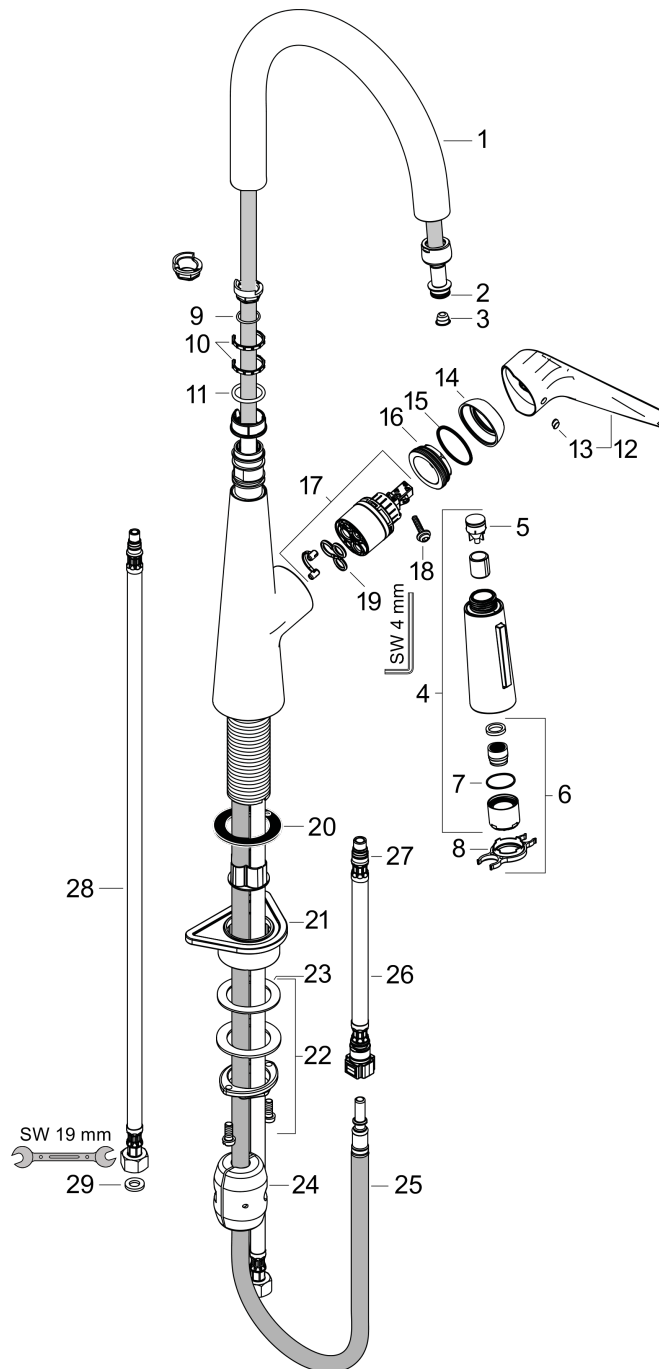

Talis S

1-grebs køkkenarmatur 200 med udtræksbruser
 Overflader : rustfrit stål finish Art.Nr.: 72813800

**Beskrivelse****Kendetegn**

- ComfortZone 200
- svingningsområde 110° / 150°
- laminar- og brusestråle
- brusestråle aflåselig, strålereturstilling via tryk på knap
- MagFit magnetisk bruserholder
- Quick-Connect-bruserslange
- gennemstrømsmængde 11 l/min
- keramisk kartusche
- G 3/8-tilslutningsslanger
- integreret kontraventil
- P-IX 28883/IAO
- ACS 18 ACC LY 692, valide jusqu'au 23.10.2023
- JWWA C-462
- SINTEF 1999

Teknologi**Produktbillede****Måltegning**

Talis S

1-grebs køkkenarmatur 200 med udtræksbruser

Overflader : rustfrit stål finish Art.Nr.: 72813800

Gennemløbsdiagram

Talis S

1-grebs køkkenarmatur 200 med udtræksbruser

Overflader : rustfrit stål finish Art.Nr.: 72813800

Sprængskitse

Konstruktionsår: >06/15

Talis S**1-grebs køkkenarmatur 200 med udtræksbruser**

Overflader : rustfrit stål finish Art.Nr.: 72813800

**Reservedelsliste**

Konstruktionsår: >06/15

Pos.	Beskrivelse	Art.Nr.	PC	PU
1	Tud kpl.	92731800	18	1
2	O-ring 11x2	98127000	1	1
3	Si	97735000	1	1
4	Udtrækkelig bruser	92732000	15	1
5	Kontraventil	96737000	8	1
6	Strålerregulator laminar M22x1 (15 l/min)	95909000	10	1
7	O-ring 20x1	98140000	1	1
8	Servicenøgle	95910000	3	1
9	O-ring 16x1,5	98483000	1	1
10	Glidering-sæt	98365000	3	1
11	O-ring 21x2,5	98211000	1	1
12	Greb	92581800	13	1
13	Grebprop	96338000	1	1
14	Kappe	95498800	7	1
15	Møtrik	97209000	5	1
16	O-ring 32x2	98193000	1	1
17	Kartusche kpl.	92730000	11	1
18	Sikringsskrue	95140000	2	1
19	Tætning	95008000	3	1
20	Tætning	92582000	1	1
21	Befæstelsesdel	97523000	2	1
22	Befæstigelse med omløber kpl. (Ø 34)	95049000	5	1
23	Glidering	97548000	1	1
24	Vægt	98551000	6	1
25	Slange 1,50 m	95507000	12	1
26	Tilslutningsslange 600 mm M10x1	95561000	7	1
27	O-ring 7x1,5	98422000	1	1
28	Tilslutningsslange 900 mm M8x0,75 G3/8	96316000	9	1
29	Tætningssæt	95581000	2	1