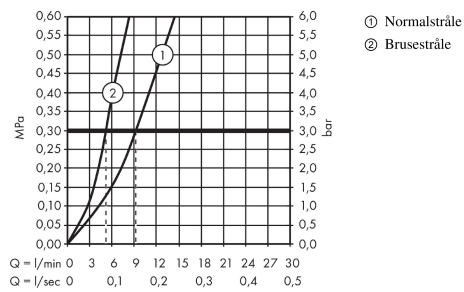

Teknologi**Produktbillede****Måltegning**

Talis S

1-grebs køkkenarmatur 200 med udtræksbruser

Overflader : rustfrit stål finish Art.Nr.: 72813800

Gennemløbsdiagram

Talis S

1-grebs køkkenarmatur 200 med udtræksbruser