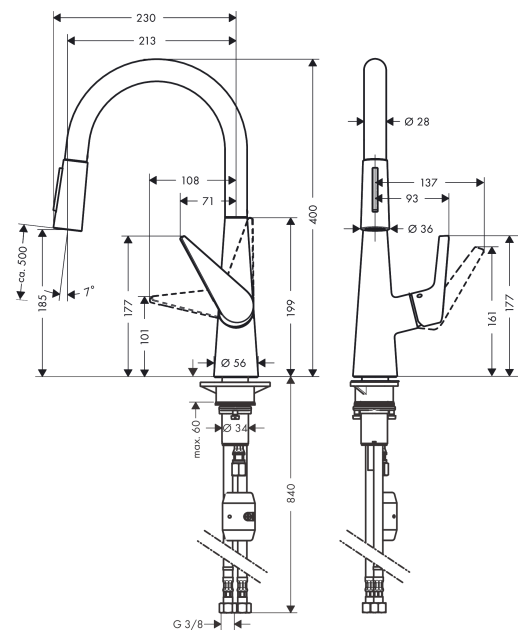

Talis S

1-grebs køkkenarmatur 200 med udtræksbruser
 Overflader : rustfrit stål finish Art.Nr.: 72813800

**Beskrivelse****Kendetegn**

- ComfortZone 200
- svingningsområde 110° / 150°
- laminar- og brusestråle
- brusestråle aflåselig, strålereturstilling via tryk på knap
- MagFit magnetisk bruserholder
- Quick-Connect-bruserslange
- gennemstrømsmængde 11 l/min
- keramisk kartusche
- G 3/8-tilslutningsslanger
- integreret kontraventil
- P-IX 28883/IAO
- ACS 18 ACC LY 692, valide jusqu'au 23.10.2023
- JWWA C-462
- SINTEF 1999

Teknologi**Produktbillede****Måltegning**

Talis S

1-grebs køkkenarmatur 200 med udtræksbruser

Overflader : rustfrit stål finish Art.Nr.: 72813800

Gennemløbsdiagram

Talis S

1-grebs køkkenarmatur 200 med udtræksbruser

Overflader : rustfrit stål finish Art.Nr.: 72813800

Sprængskitse

Konstruktionsår: >06/15

Talis S**1-grebs køkkenarmatur 200 med udtræksbruser**

Overflader : rustfrit stål finish Art.Nr.: 72813800

**Reservedelsliste**

Konstruktionsår: >06/15

Pos.	Beskrivelse	Art.Nr.	PC	PU
1	Tud kpl.	92731800	18	1
2	O-ring 11x2	98127000	1	1
3	Si	97735000	1	1
4	Udtrækkelig bruser	92732000	15	1
5	Kontraventil	96737000	8	1
6	Strålerregulator laminar M22x1 (15 l/min)	95909000	10	1
7	O-ring 20x1	98140000	1	1
8	Servicenøgle	95910000	3	1
9	O-ring 16x1,5	98483000	1	1
10	Glidering-sæt	98365000	3	1
11	O-ring 21x2,5	98211000	1	1
12	Greb	92581800	13	1
13	Grebprop	96338000	1	1
14	Kappe	95498800	7	1
15	Møtrik	97209000	5	1
16	O-ring 32x2	98193000	1	1
17	Kartusche kpl.	92730000	11	1
18	Sikringsskrue	95140000	2	1
19	Tætning	95008000	3	1
20	Tætning	92582000	1	1
21	Befæstelsesdel	97523000	2	1
22	Befæstigelse med omløber kpl. (Ø 34)	95049000	5	1
23	Glidering	97548000	1	1
24	Vægt	98551000	6	1
25	Slange 1,50 m	95507000	12	1
26	Tilslutningsslange 600 mm M10x1	95561000	7	1
27	O-ring 7x1,5	98422000	1	1
28	Tilslutningsslange 900 mm M8x0,75 G3/8	96316000	9	1
29	Tætningssæt	95581000	2	1