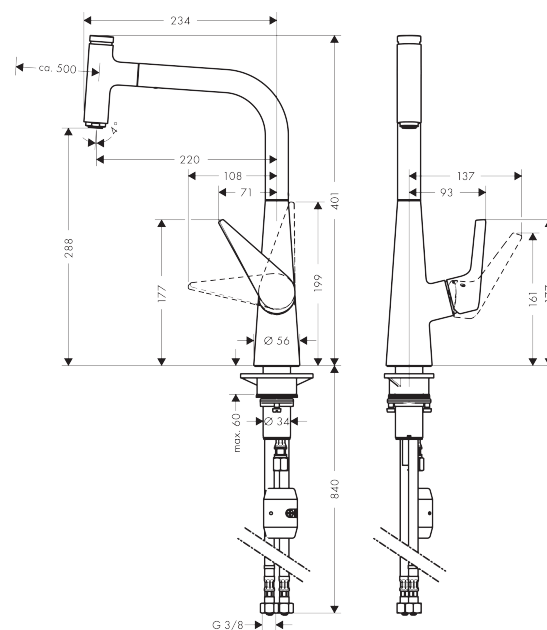

Talis Select S
1-grebs køkkenarmatur 300 med udtrækstud
 Overflader : krom Art.Nr.: 72821000

Beskrivelse

Kendetegn

- ComfortZone 300
- svingningsområde 110° / 150°
- lodret grebpositionering
- normalstråle
- Select-knap: til at åbne og lukke for vandet med et tryk
- MagFit magnetisk bruserholder
- gennemstrømsmængde 8 l/min
- keramisk kartusche
- G 3/8-tilslutningsslanger
- integreret kontraventil
- P-IX 28885/IA
- Kiwa K6161_Mechanical Mixers EN817
- SINTEF 1999

Teknologi

Designpriser

reddot award 2015
winner

Produktbillede

Måltegning

Talis Select S

1-grebs køkkenarmatur 300 med udtrækstud

Overflader : krom Art.Nr.: 72821000

Gennemløbsdiagram

Talis Select S
1-grebs køkkenarmatur 300 med udtrækstud
 Overflader : krom Art.Nr.: 72821000

Sprængskitse

Konstruktionsår: >09/17

Talis Select S

1-grebs køkkenarmatur 300 med udtrækstud

Overflader : krom Art.Nr.: 72821000

Reservedelsliste

Konstruktionsår: >09/17

Pos.	Beskrivelse	Art.Nr.	PC	PU
1	Udtrækkelig bruser	92570000	19	1
2	Låg	92566000	5	1
3	O-ring 19x1,5	95962000	1	1
4	Møtrik	92567000	6	1
5	Afspærringsventil (AVP)	98463000	10	1
6	Luftblander M24x1 (25 l/min)	13956000	3	1
7	Tud kpl.	92583000	12	1
8	O-ring 8x2	98112000	1	1
9	Kontraventil DW 10	96456000	3	1
10	Glidering-sæt	98365000	3	1
11	O-ring 21x2,5	98211000	1	1
12	Greb	92581000	10	1
13	Grebprop	96338000	1	1
14	Kappe	95498000	3	1
15	Møtrik	97209000	5	1
16	O-ring 32x2	98193000	1	1
17	Kartusche kpl.	92730000	11	1
18	Sikringsskrue	95140000	2	1
19	Tætning	95008000	3	1
20	Tætning	92582000	1	1
21	Vægt	92500000	9	1
22	Befæstelsesdel	97523000	2	1
23	Befæstigelse med omløber kpl. (Ø 34)	95049000	5	1
24	Glidering	97548000	1	1
25	Sitætning	95291000	4	1
26	Tilslutningsslange 900 mm M8x0,75 G3/8	95372000	8	1
27	O-ring 7x1,5	98422000	1	1
28	Slange 1,50 m	92569000	12	1
29	Trykpåskruning	96099000	3	1
30	Tilslutningsslange 600 mm M10x1	92568000	11	1