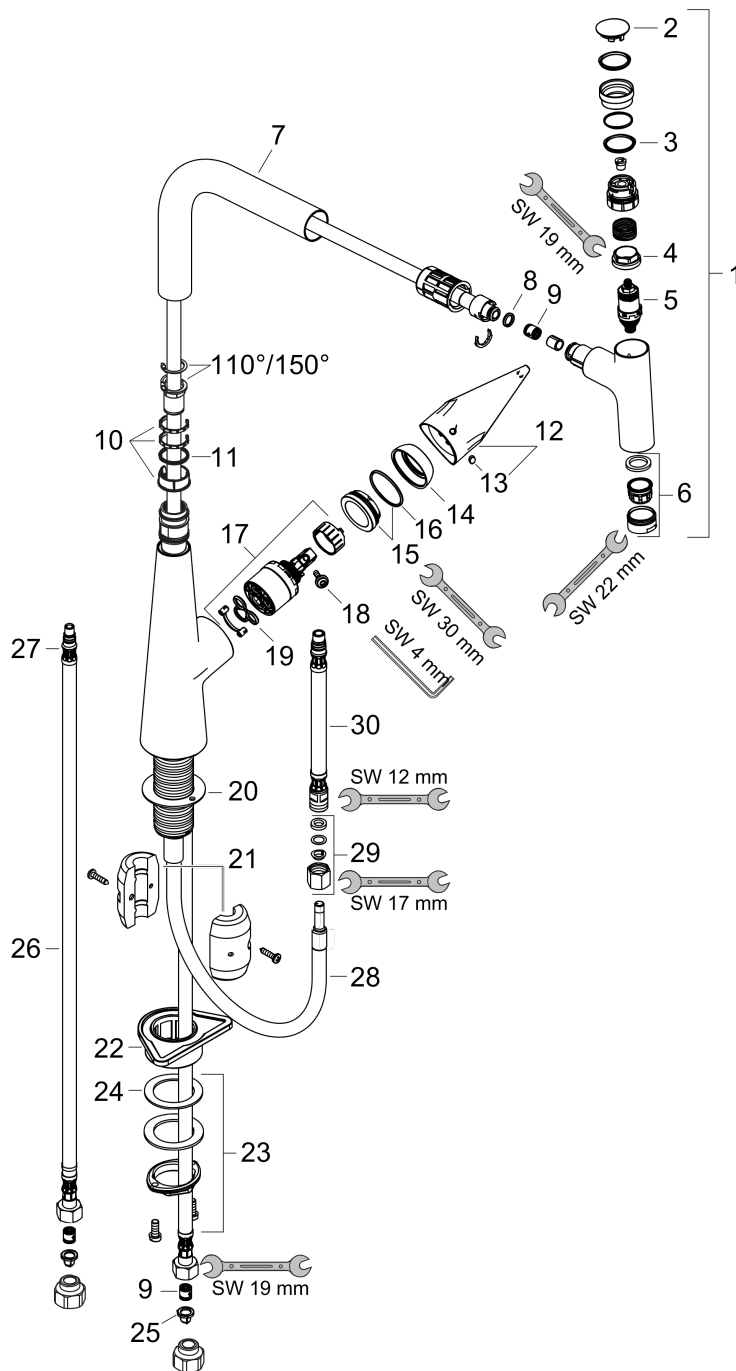

Talis Select S
1-grebs køkkenarmatur 300 med udtrækstud
 Overflader : krom Art.Nr.: 72821000

Beskrivelse

Kendetegn

- ComfortZone 300
- svingningsområde 110° / 150°
- lodret grebpositionering
- normalstråle
- Select-knap: til at åbne og lukke for vandet med et tryk
- MagFit magnetisk bruserholder
- gennemstrømsmængde 8 l/min
- keramisk kartusche
- G 3/8-tilslutningsslanger
- integreret kontraventil
- P-IX 28885/IA
- Kiwa K6161_Mechanical Mixers EN817
- SINTEF 1999

Teknologi

Designpriser

reddot award 2015
winner

Produktbillede

Måltegning

Talis Select S

1-grebs køkkenarmatur 300 med udtrækstud

Overflader : krom Art.Nr.: 72821000

Gennemløbsdiagram

Talis Select S
1-grebs køkkenarmatur 300 med udtrækstud
 Overflader : krom Art.Nr.: 72821000

Sprængskitse

Konstruktionsår: >09/17

Talis Select S

1-grebs køkkenarmatur 300 med udtrækstud

Overflader : krom Art.Nr.: 72821000

Reservedelsliste

Konstruktionsår: >09/17

Pos.	Beskrivelse	Art.Nr.	PC	PU
1	Udtrækkelig bruser	92570000	19	1
2	Låg	92566000	5	1
3	O-ring 19x1,5	95962000	1	1
4	Møtrik	92567000	6	1
5	Afspærringsventil (AVP)	98463000	10	1
6	Luftblander M24x1 (25 l/min)	13956000	3	1
7	Tud kpl.	92583000	12	1
8	O-ring 8x2	98112000	1	1
9	Kontraventil DW 10	96456000	3	1
10	Glidering-sæt	98365000	3	1
11	O-ring 21x2,5	98211000	1	1
12	Greb	92581000	10	1
13	Grebprop	96338000	1	1
14	Kappe	95498000	3	1
15	Møtrik	97209000	5	1
16	O-ring 32x2	98193000	1	1
17	Kartusche kpl.	92730000	11	1
18	Sikringsskrue	95140000	2	1
19	Tætning	95008000	3	1
20	Tætning	92582000	1	1
21	Vægt	92500000	9	1
22	Befæstelsesdel	97523000	2	1
23	Befæstigelse med omløber kpl. (Ø 34)	95049000	5	1
24	Glidering	97548000	1	1
25	Sitætning	95291000	4	1
26	Tilslutningsslange 900 mm M8x0,75 G3/8	95372000	8	1
27	O-ring 7x1,5	98422000	1	1
28	Slange 1,50 m	92569000	12	1
29	Trykpåskruning	96099000	3	1
30	Tilslutningsslange 600 mm M10x1	92568000	11	1