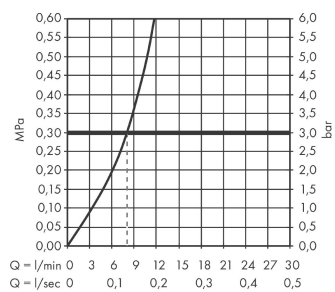

Talis Select S

1-grebs køkkenarmatur 300 med udtrækstud

Overflader : krom Art.Nr.: 72821000

Gennemløbsdiagram