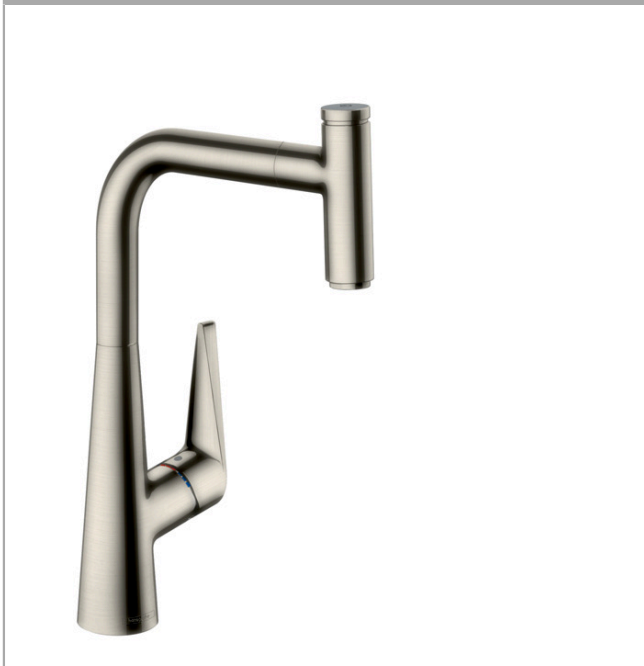

**Talis Select S****1-grebs køkkenarmatur 300 med udtrækstud**

Overflader : rustfrit stål finish Art.Nr.: 72821800

**Beskrivelse****Kendetegn**

- ComfortZone 300
- svingningsområde 110° / 150°
- normalstråle
- Select-knap: til at åbne og lukke for vandet med et tryk
- MagFit magnetisk bruserholder
- gennemstrømsmængde 8 l/min
- keramisk kartusche
- G 3/8-tilslutningsslanger
- integreret kontraventil
- P-IX 28885/IA
- ETA VA 1.42/20833
- ACS 15 ACC LY 473, valide jusqu'au 06.07.2020
- JWWA C-462
- Kiwa K6'161\_Mechanical Mixers EN817
- SVGW\_1603-6493
- SINTEF 1999

**Teknologi****Designpriser**

reddot award 2015  
winner

**Produktbillede****Måltegning**

**Talis Select S**

**1-grebs køkkenarmatur 300 med udtrækstud**

Overflader : rustfrit stål finish Art.Nr.: 72821800

**Gennemløbsdiagram**

Talis Select S

1-grebs køkkenarmatur 300 med udtrækstud

Overflader : rustfrit stål finish Art.Nr.: 72821800

Sprængskitse

Konstruktionsår: >09/17

**Talis Select S****1-grebs køkkenarmatur 300 med udtrækstud**