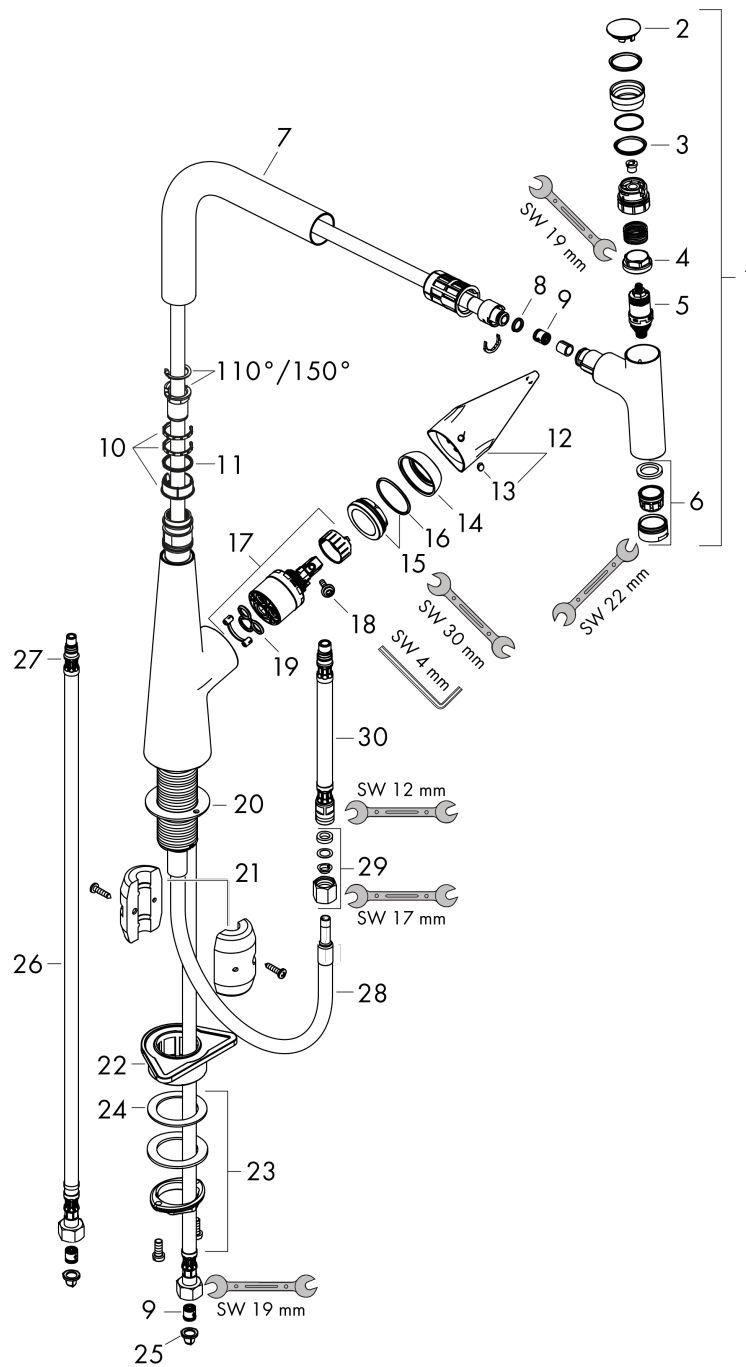

**Talis Select S****1-grebs køkkenarmatur 300 med udtrækstud**

Overflader : rustfrit stål finish Art.Nr.: 72821800

**Beskrivelse****Kendetegn**

- ComfortZone 300
- svingningsområde 110° / 150°
- normalstråle
- Select-knap: til at åbne og lukke for vandet med et tryk
- MagFit magnetisk bruserholder
- gennemstrømsmængde 8 l/min
- keramisk kartusche
- G 3/8-tilslutningsslanger
- integreret kontraventil
- P-IX 28885/IA
- ETA VA 1.42/20833
- ACS 15 ACC LY 473, valide jusqu'au 06.07.2020
- JWWA C-462
- Kiwa K6'161\_Mechanical Mixers EN817
- SVGW\_1603-6493
- SINTEF 1999

**Gennemløbsdiagram**

Talis Select S

1-grebs køkkenarmatur 300 med udtrækstud

Overflader : rustfrit stål finish Art.Nr.: 72821800

Sprængskitse

Konstruktionsår: >09/17

**Talis Select S****1-grebs køkkenarmatur 300 med udtrækstud**

Overflader : rustfrit stål finish Art.Nr.: 72821800

**Reservedelsliste**

Konstruktionsår: &gt;09/17

Pos.	Beskrivelse	Art.Nr.	PC	PU
1	Udtrækkelig bruser	92570800	20	1
2	Låg	92566000	5	1
3	O-ring 19x1,5	95962000	1	1
4	Møtrik	92567000	6	1
5	Afspærringsventil (AVP)	98463000	10	1
6	Luftblander M24x1 (25 l/min)	13956000	3	1
7	Tud kpl.	92583800	15	1
8	O-ring 8x2	98112000	1	1
9	Kontraventil DW 10	96456000	3	1
10	Glidering-sæt	98365000	3	1
11	O-ring 21x2,5	98211000	1	1
12	Greb	92581800	13	1
13	Grebprop	96338000	1	1
14	Kappe	95498000	3	1
15	Møtrik	97209000	5	1
16	O-ring 32x2	98193000	1	1
17	Kartusche kpl.	92730000	11	1
18	Sikringsskrue	95140000	2	1
19	Tætning	95008000	3	1
20	Tætning	92582000	1	1
21	Vægt	92500000	9	1
22	Befæstelsesdel	97523000	2	1
23	Befæstigelse med omløber kpl. (Ø 34)	95049000	5	1
24	Glidering	97548000	1	1
25	Sitætning	95291000	4	1
26	Tilslutningsslange 900 mm M8x0,75 G3/8	95372000	8	1
27	O-ring 7x1,5	98422000	1	1
28	Slange 1,50 m	92569000	12	1
29	Trykpåskruning	96099000	3	1
30	Tilslutningsslange 600 mm M10x1	92568000	11	1