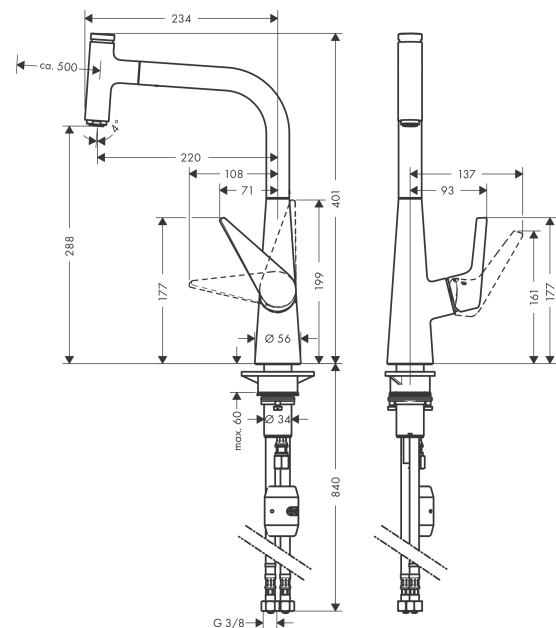

Måltegning