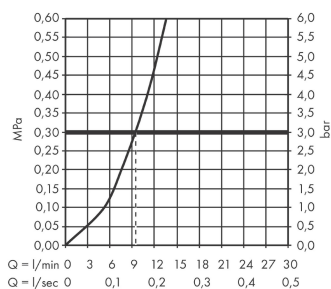

Talis M54

1-grebs køkkenarmatur 220, 1jet

Overflader : mat sort Art.Nr.: 72804670

Beskrivelse

Kendetegn

- ComfortZone 220
- svingningsområde svingningsområde kan justeres i 4 trin på 60°, 110°, 150° eller 360°
- laminarstråle
- maksimal gennemstrømsmængde ved 3 bar: 9 l/min
- keramisk kartusche
- G 3/8-tilslutningsslanger
- P-IX 29739/IO
- DVGW NW-6506DL0136
- ACS 20 ACC NY 015, valide jusqu'au 21.01.2025

Teknologi

Produktbillede

Måltegning

Gennemløbsdiagram

Talis M54

1-grebs køkkenarmatur 220, 1jet

Overflader : mat sort Art.Nr.: 72804670

Sprængskitse