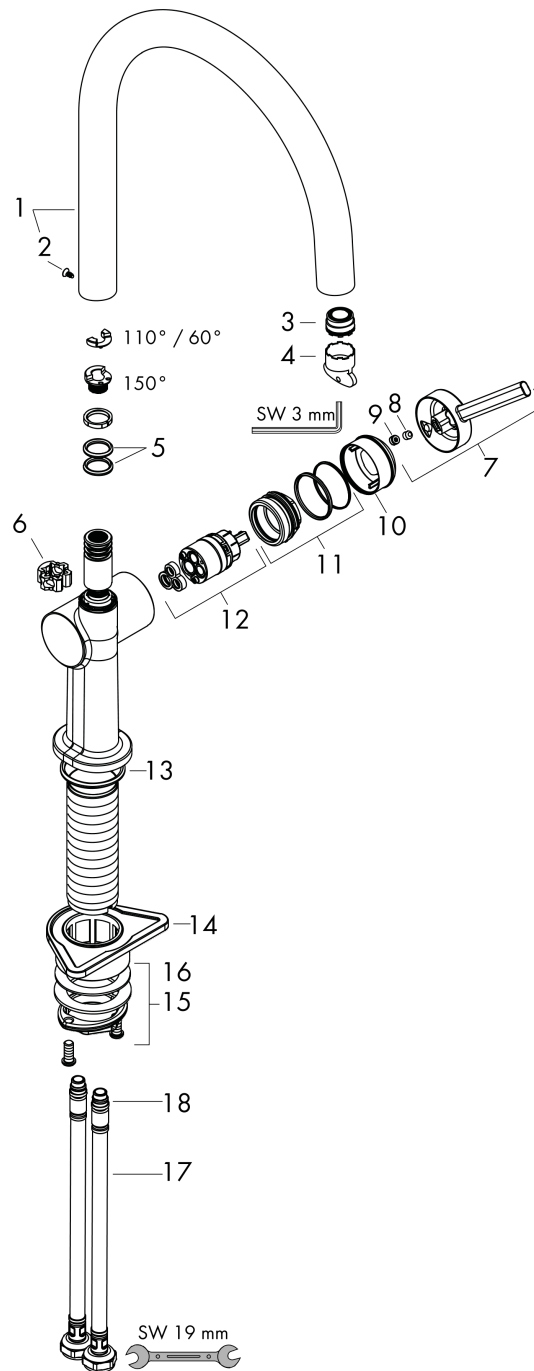

Talis M54

1-grebs køkkenarmatur 220, 1jet

Overflader : mat sort Art.Nr.: 72804670

Beskrivelse

Kendetegn

- ComfortZone 220
- svingningsområde svingningsområde kan justeres i 4 trin på 60°, 110°, 150° eller 360°
- laminarstråle
- maksimal gennemstrømsmængde ved 3 bar: 9 l/min
- keramisk kartusche
- G 3/8-tilslutningsslanger
- P-IX 29739/IO
- DVGW NW-6506DL0136
- ACS 20 ACC NY 015, valide jusqu'au 21.01.2025

Teknologi

Produktbillede

Måltegning

Gennemløbsdiagram

Talis M54

1-grebs køkkenarmatur 220, 1jet

Overflader : mat sort Art.Nr.: 72804670

Sprængskitse

Konstruktionsår: >04/20

Talis M54**1-grebs køkkenarmatur 220, 1jet**Overflader : **mat sort** Art.Nr.: **72804670****Reservedelsliste**

Konstruktionsår: >04/20

Pos.	Beskrivelse	Art.Nr.	PC	PU
1	Tud kpl.	93757670	66	1
2	Skruer	97662000	3	1
3	Stråleformer	93748000	0	1
4	Servicenøgle	93750000	0	1
5	O-ring 14x2,5	98189000	1	1
6	Aksialring	97558000	1	1
7	Greb	93736670	0	1
8	Tapskruer M5x5	98446000	1	1
9	Grebprop	93735610	0	1
10	Kappe	93737670	0	1
11	Møtrik	93738000	0	1
12	Kartusche kpl.	93760000	13	1
13	O-ring 36x3	98052000	1	1
14	Befæstelsesdel	97523000	2	1
15	Befæstigelse med omløber kpl. (Ø 34)	95049000	5	1
16	Glidring	97548000	1	1
17	Tilslutningsslange 900 mm M8x0,75 G3/8	93746000	0	1
18	O-ring 6,6x1,6	93019000	1	1
a	Adaptersæt	93395000	7	1