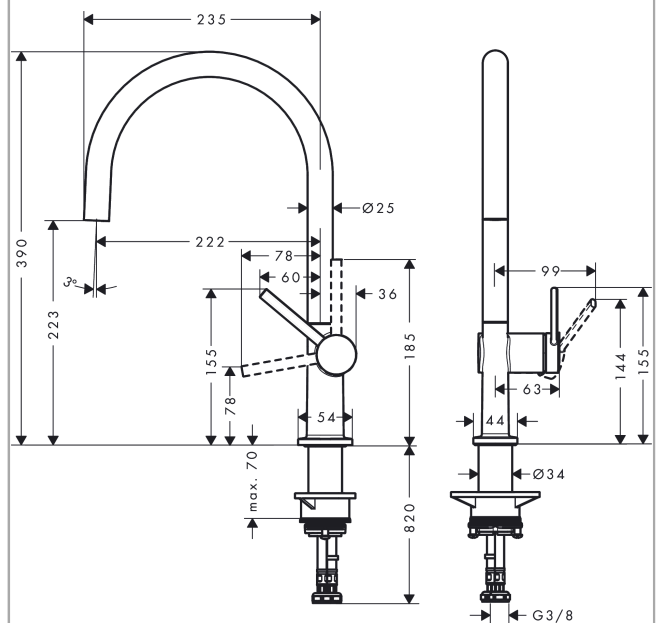

Talis M54

1-grebs køkkenarmatur 220, 1jet

Overflader : mat sort Art.Nr.: 72804670

Beskrivelse

Kendetegn

- ComfortZone 220
- svingningsområde svingningsområde kan justeres i 4 trin på 60°, 110°, 150° eller 360°
- laminarstråle
- maksimal gennemstrømsmængde ved 3 bar: 9 l/min
- keramisk kartusche
- G 3/8-tilslutningsslanger
- P-IX 29739/IO
- DVGW NW-6506DL0136
- ACS 20 ACC NY 015, valide jusqu'au 21.01.2025

Teknologi

Produktbillede

Måltegning

Gennemløbsdiagram

Talis M54

1-grebs køkkenarmatur 220, 1jet

Overflader : mat sort Art.Nr.: 72804670

Sprængskitse

Konstruktionsår: >04/20

Talis M54**1-grebs køkkenarmatur 220, 1jet**Overflader : **mat sort** Art.Nr.: **72804670****Reservedelsliste**

Konstruktionsår: >04/20

Pos.	Beskrivelse	Art.Nr.	PC	PU
1	Tud kpl.	93757670	66	1
2	Skruer	97662000	3	1
3	Stråleformer	93748000	0	1
4	Servicenøgle	93750000	0	1
5	O-ring 14x2,5	98189000	1	1
6	Aksialring	97558000	1	1
7	Greb	93736670	0	1
8	Tapskruer M5x5	98446000	1	1
9	Grebprop	93735610	0	1
10	Kappe	93737670	0	1
11	Møtrik	93738000	0	1
12	Kartusche kpl.	93760000	13	1
13	O-ring 36x3	98052000	1	1
14	Befæstelsesdel	97523000	2	1
15	Befæstigelse med omløber kpl. (Ø 34)	95049000	5	1
16	Glidring	97548000	1	1
17	Tilslutningsslange 900 mm M8x0,75 G3/8	93746000	0	1
18	O-ring 6,6x1,6	93019000	1	1
a	Adaptersæt	93395000	7	1