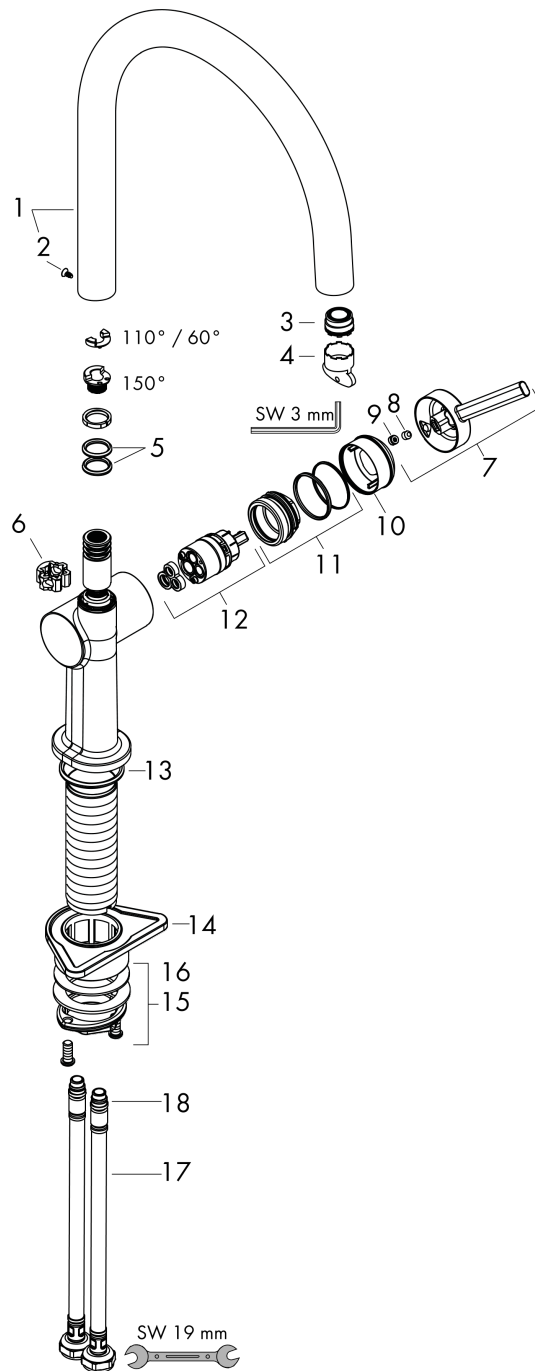

Talis M54

1-grebs køkkenarmatur 220, 1jet

Overflader : krom Art.Nr.: 72804000

Beskrivelse

Kendetegn

- ComfortZone 220
- svingningsområde svingningsområde kan justeres i 4 trin på 60°, 110°, 150° eller 360°
- laminarstråle
- maksimal gennemstrømsmængde ved 3 bar: 9 l/min
- keramisk kartusche
- G 3/8-tilslutningsslanger
- P-IX 29739/IO
- DVGW NW-6506DL0136
- ACS 20 ACC NY 015, valide jusqu'au 21.01.2025

Teknologi

Produktbillede

Måltegning

Gennemløbsdiagram

Talis M54

1-grebs køkkenarmatur 220, 1jet

Overflader : krom Art.Nr.: 72804000

Sprængskitse

Konstruktionsår: >12/19

Talis M54**1-grebs køkkenarmatur 220, 1jet**

Overflader : krom Art.Nr.: 72804000

**Reservedelsliste**

Konstruktionsår: >12/19

Pos.	Beskrivelse	Art.Nr.	PC	PU
1	Tud kpl.	93757000	16	1
2	Skruer	97662000	3	1
3	Stråleformer	93748000	0	1
4	Servicenøgle	93750000	0	1
5	O-ring 14x2,5	98189000	1	1
6	Aksialring	97558000	1	1
7	Greb	93736000	0	1
8	Tapskruer M5x5	98446000	1	1
9	Grebprop	93735610	0	1
10	Kappe	93737000	0	1
11	Møtrik	93738000	0	1
12	Kartusche kpl.	93760000	13	1
13	O-ring 36x3	98052000	1	1
14	Befæstelsesdel	97523000	2	1
15	Befæstigelse med omløber kpl. (Ø 34)	95049000	5	1
16	Glidering	97548000	1	1
17	Tilslutningsslange 900 mm M8x0,75 G3/8	93746000	0	1
18	O-ring 6,6x1,6	93019000	1	1
a	Adaptersæt	93395000	7	1