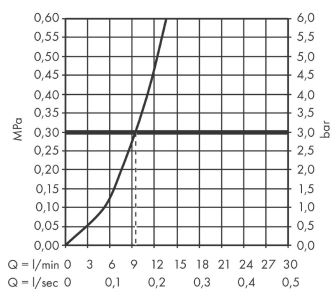

Teknologi

Produktbillede

Måltegning

Gennemløbsdiagram

Talis M54

1-grebs køkkenarmatur 220, 1jet

Overflader : krom Art.Nr.: 72804000

Sprængskitse