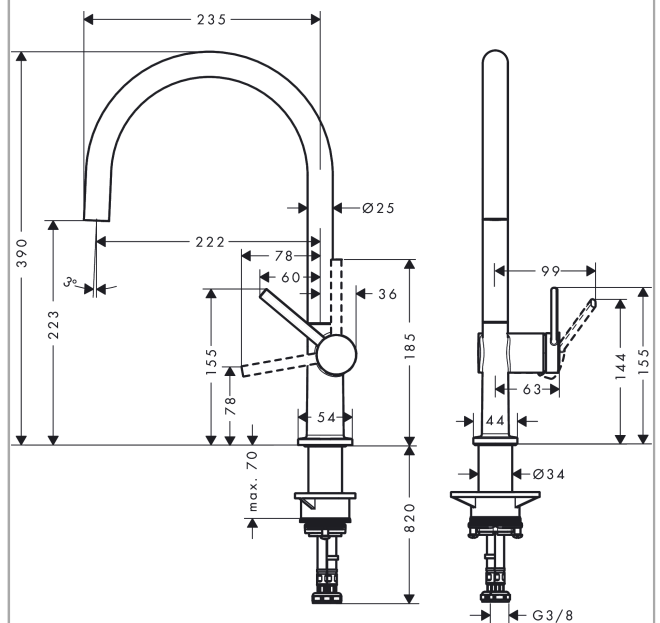

Talis M54

1-grebs køkkenarmatur 220, 1jet

Overflader : krom Art.Nr.: 72804000

Beskrivelse

Kendetegn

- ComfortZone 220
- svingningsområde svingningsområde kan justeres i 4 trin på 60°, 110°, 150° eller 360°
- laminarstråle
- maksimal gennemstrømsmængde ved 3 bar: 9 l/min
- keramisk kartusche
- G 3/8-tilslutningsslanger
- P-IX 29739/IO
- DVGW NW-6506DL0136
- ACS 20 ACC NY 015, valide jusqu'au 21.01.2025

Teknologi

Produktbillede

Måltegning

Gennemløbsdiagram

Talis M54

1-grebs køkkenarmatur 220, 1jet

Overflader : krom Art.Nr.: 72804000

Sprængskitse

Konstruktionsår: >12/19

Talis M54**1-grebs køkkenarmatur 220, 1jet**

Overflader : krom Art.Nr.: 72804000

**Reservedelsliste**

Konstruktionsår: >12/19

Pos.	Beskrivelse	Art.Nr.	PC	PU
1	Tud kpl.	93757000	16	1
2	Skruer	97662000	3	1
3	Stråleformer	93748000	0	1
4	Servicenøgle	93750000	0	1
5	O-ring 14x2,5	98189000	1	1
6	Aksialring	97558000	1	1
7	Greb	93736000	0	1
8	Tapskruer M5x5	98446000	1	1
9	Grebprop	93735610	0	1
10	Kappe	93737000	0	1
11	Møtrik	93738000	0	1
12	Kartusche kpl.	93760000	13	1
13	O-ring 36x3	98052000	1	1
14	Befæstelsesdel	97523000	2	1
15	Befæstigelse med omløber kpl. (Ø 34)	95049000	5	1
16	Glidering	97548000	1	1
17	Tilslutningsslange 900 mm M8x0,75 G3/8	93746000	0	1
18	O-ring 6,6x1,6	93019000	1	1
a	Adaptersæt	93395000	7	1