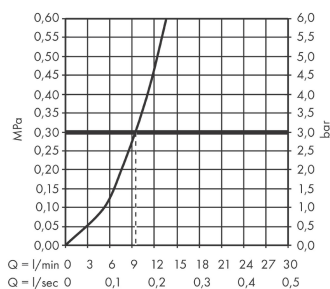

Teknologi

Designpriser

Produktbillede

Måltegning

Gennemløbsdiagram

Talis M54

1-grebs køkkenarmatur U 220, 1jet

Overflader : krom Art.Nr.: 72806000