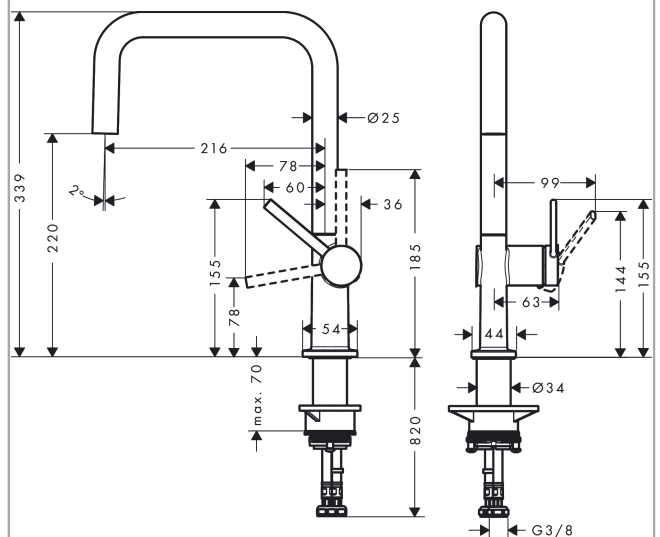

Talis M54

1-grebs køkkenarmatur U 220, 1jet

Overflader : krom Art.Nr.: 72806000

Beskrivelse

Kendetegn

- ComfortZone 220
- svingningsområde svingningsområde kan justeres i 4 trin på 60°, 110°, 150° eller 360°
- laminarstråle
- maksimal gennemstrømsmængde ved 3 bar: 9 l/min
- keramisk kartusche
- G 3/8-tilslutningsslanger
- P-IX 29739/IO
- DVGW NW-6506DL0136
- ACS 20 ACC NY 015, valide jusqu'au 21.01.2025

Teknologi

Designpriser

Produktbillede

Måltegning

Gennemløbsdiagram

Talis M54

1-grebs køkkenarmatur U 220, 1jet

Overflader : krom Art.Nr.: 72806000

Sprængskitse

Konstruktionsår: >12/19

Talis M54**1-grebs køkkenarmatur U 220, 1jet**

Overflader : krom Art.Nr.: 72806000

**Reservedelsliste**

Konstruktionsår: >12/19

Pos.	Beskrivelse	Art.Nr.	PC	PU
1	Tud kpl.	93756000	16	1
2	Skruer	97662000	3	1
3	Stråleformer	93748000	0	1
4	Servicenøgle	93750000	0	1
5	O-ring 14x2,5	98189000	1	1
6	Aksialring	97558000	1	1
7	Greb	93736000	0	1
8	Tapskruer M5x5	98446000	1	1
9	Grebprop	93735610	0	1
10	Kappe	93737000	0	1
11	Møtrik	93738000	0	1
12	Kartusche kpl.	93760000	13	1
13	O-ring 36x3	98052000	1	1
14	Befæstelsesdel	97523000	2	1
15	Befæstigelse med omløber kpl. (Ø 34)	95049000	5	1
16	Glidring	97548000	1	1
17	Tilslutningsslange 900 mm M8x0,75 G3/8	93746000	0	1
18	O-ring 6,6x1,6	93019000	1	1
a	Adaptersæt	93395000	7	1