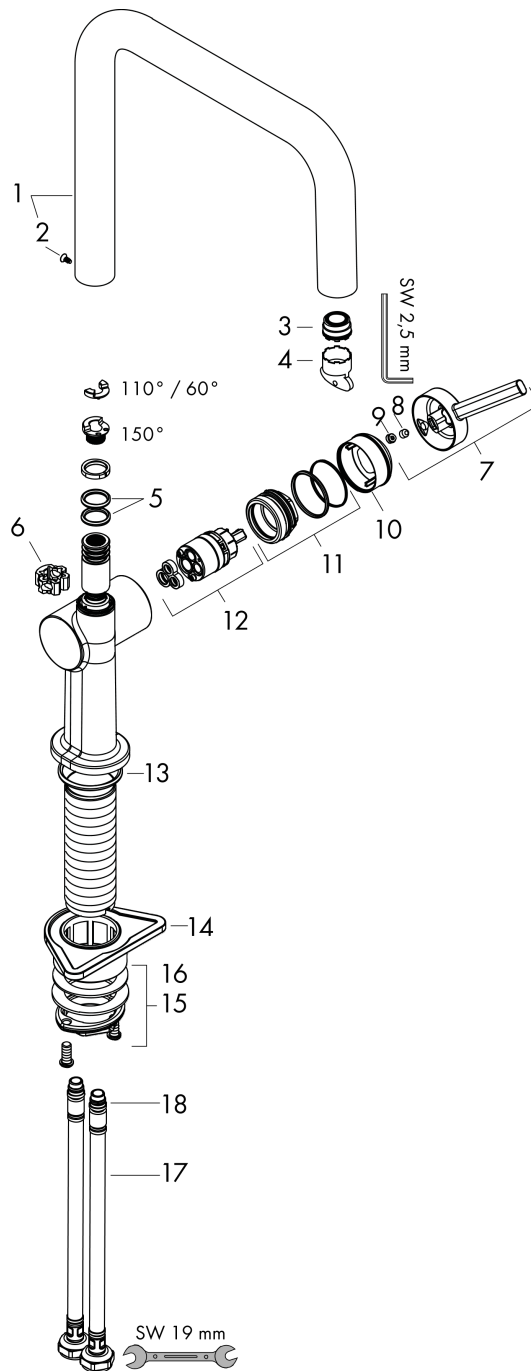

Talis M54

1-grebs køkkenarmatur U 220, 1jet

Overflader : krom Art.Nr.: 72806000

Beskrivelse

Kendetegn

- ComfortZone 220
- svingningsområde svingningsområde kan justeres i 4 trin på 60°, 110°, 150° eller 360°
- laminarstråle
- maksimal gennemstrømsmængde ved 3 bar: 9 l/min
- keramisk kartusche
- G 3/8-tilslutningsslanger
- P-IX 29739/IO
- DVGW NW-6506DL0136
- ACS 20 ACC NY 015, valide jusqu'au 21.01.2025

Teknologi

Designpriser

Produktbillede

Måltegning

Gennemløbsdiagram

Talis M54

1-grebs køkkenarmatur U 220, 1jet

Overflader : krom Art.Nr.: 72806000

Sprængskitse

Konstruktionsår: >12/19

Talis M54**1-grebs køkkenarmatur U 220, 1jet**

Overflader : krom Art.Nr.: 72806000

**Reservedelsliste**

Konstruktionsår: >12/19

Pos.	Beskrivelse	Art.Nr.	PC	PU
1	Tud kpl.	93756000	16	1
2	Skruer	97662000	3	1
3	Stråleformer	93748000	0	1
4	Servicenøgle	93750000	0	1
5	O-ring 14x2,5	98189000	1	1
6	Aksialring	97558000	1	1
7	Greb	93736000	0	1
8	Tapskruer M5x5	98446000	1	1
9	Grebprop	93735610	0	1
10	Kappe	93737000	0	1
11	Møtrik	93738000	0	1
12	Kartusche kpl.	93760000	13	1
13	O-ring 36x3	98052000	1	1
14	Befæstelsesdel	97523000	2	1
15	Befæstigelse med omløber kpl. (Ø 34)	95049000	5	1
16	Glidring	97548000	1	1
17	Tilslutningsslange 900 mm M8x0,75 G3/8	93746000	0	1
18	O-ring 6,6x1,6	93019000	1	1
a	Adaptersæt	93395000	7	1