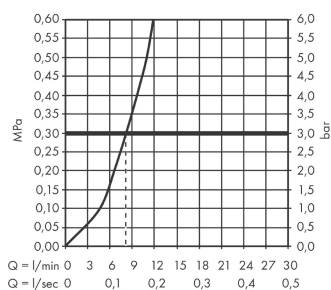

Talis M54

1-grebs køkkenarmatur 270, 1jet

Overflader : mat sort Art.Nr.: 72840670

Beskrivelse

Kendetegn

- ComfortZone 270
- L-udløb
- svingningsområde svingningsområde kan justeres i 4 trin på 60°, 110°, 150° eller 360°
- laminarstråle
- maksimal gennemstrømsmængde ved 3 bar: 8,4 l/min
- keramisk kartusche
- G 3/8-tilslutningsslanger
- P-IX 29742/IO
- DVGW NW-6506DL0136
- ACS 20 ACC NY 015, valide jusqu'au 21.01.2025

Teknologi

Produktbillede

Måltegning

Gennemløbsdiagram

Talis M54

1-grebs køkkenarmatur 270, 1jet

Overflader : mat sort Art.Nr.: 72840670

Sprængskitse

Konstruktionsår: >04/20

Talis M54**1-grebs køkkenarmatur 270, 1jet**Overflader : **mat sort** Art.Nr.: **72840670****Reservedelsliste**

Konstruktionsår: >04/20

Pos.	Beskrivelse	Art.Nr.	PC	PU
1	Tud kpl.	93758670	64	1
2	Skruer	97662000	3	1
3	Stråleformer	93748000	0	1
4	Servicenøgle	93750000	0	1
5	O-ring 14x2,5	98189000	1	1
6	Aksialring	97558000	1	1
7	Greb	93736670	0	1
8	Tapskrue M5x5	98446000	1	1
9	Grebprop	93735610	0	1
10	Kappe	93737670	0	1
11	Møtrik	93738000	0	1
12	Kartusche kpl.	93760000	13	1
13	O-ring 36x3	98052000	1	1
14	Befæstelsesdel	97523000	2	1
15	Befæstigelse med omløber kpl. (Ø 34)	95049000	5	1
16	Glidring	97548000	1	1
17	Tilslutningsslange 900 mm M8x0,75 G3/8	93746000	0	1
18	O-ring 6,6x1,6	93019000	1	1