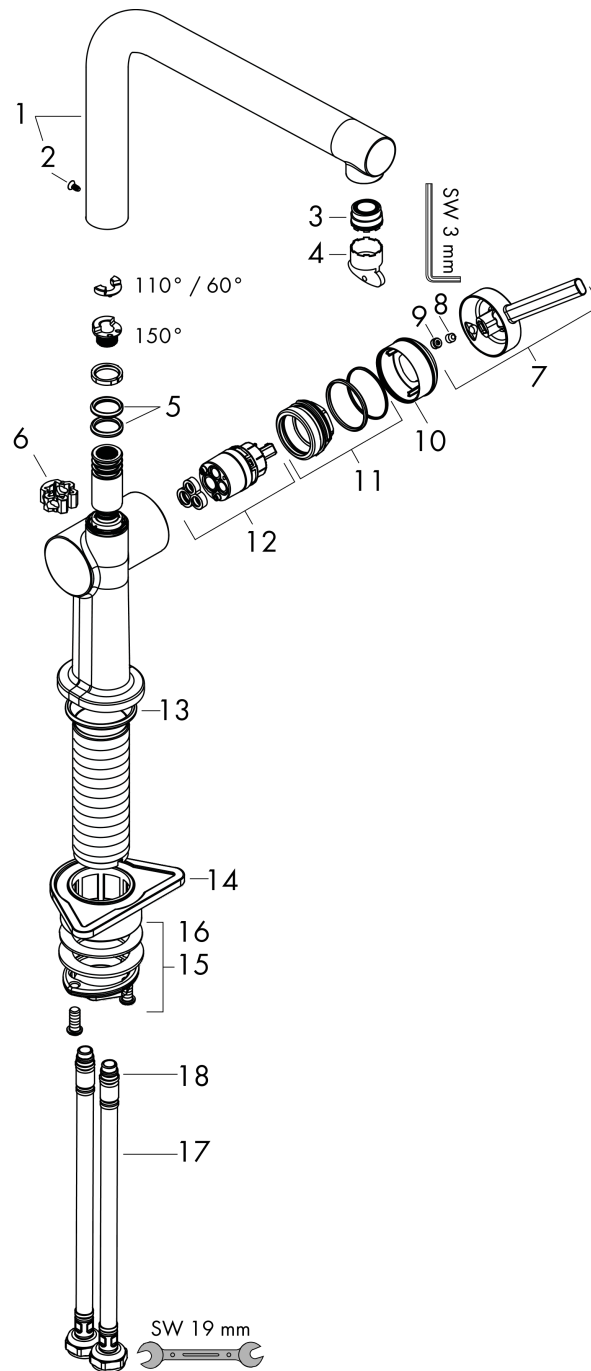

Talis M54

1-grebs køkkenarmatur 270, 1jet

Overflader : mat sort Art.Nr.: 72840670

Beskrivelse

Kendetegn

- ComfortZone 270
- L-udløb
- svingningsområde svingningsområde kan justeres i 4 trin på 60°, 110°, 150° eller 360°
- laminarstråle
- maksimal gennemstrømsmængde ved 3 bar: 8,4 l/min
- keramisk kartusche
- G 3/8-tilslutningsslanger
- P-IX 29742/IO
- DVGW NW-6506DL0136
- ACS 20 ACC NY 015, valide jusqu'au 21.01.2025

Teknologi

Produktbillede

Måltegning

Gennemløbsdiagram

Talis M54

1-grebs køkkenarmatur 270, 1jet

Overflader : mat sort Art.Nr.: 72840670

Sprængskitse

Konstruktionsår: >04/20

Talis M54**1-grebs køkkenarmatur 270, 1jet**Overflader : **mat sort** Art.Nr.: **72840670****Reservedelsliste**

Konstruktionsår: >04/20

Pos.	Beskrivelse	Art.Nr.	PC	PU
1	Tud kpl.	93758670	64	1
2	Skruer	97662000	3	1
3	Stråleformer	93748000	0	1
4	Servicenøgle	93750000	0	1
5	O-ring 14x2,5	98189000	1	1
6	Aksialring	97558000	1	1
7	Greb	93736670	0	1
8	Tapskrue M5x5	98446000	1	1
9	Grebprop	93735610	0	1
10	Kappe	93737670	0	1
11	Møtrik	93738000	0	1
12	Kartusche kpl.	93760000	13	1
13	O-ring 36x3	98052000	1	1
14	Befæstelsesdel	97523000	2	1
15	Befæstigelse med omløber kpl. (Ø 34)	95049000	5	1
16	Glidring	97548000	1	1
17	Tilslutningsslange 900 mm M8x0,75 G3/8	93746000	0	1
18	O-ring 6,6x1,6	93019000	1	1