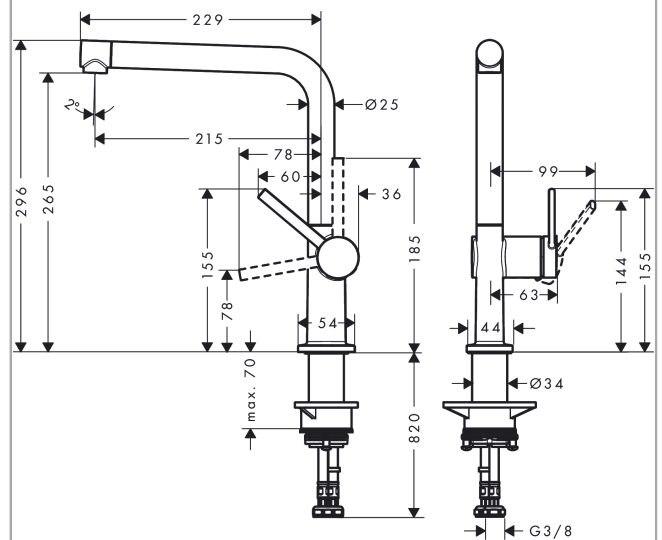

Talis M54

1-grebs køkkenarmatur 270, 1jet

Overflader : mat sort Art.Nr.: 72840670

Beskrivelse

Kendetegn

- ComfortZone 270
- L-udløb
- svingningsområde svingningsområde kan justeres i 4 trin på 60°, 110°, 150° eller 360°
- laminarstråle
- maksimal gennemstrømsmængde ved 3 bar: 8,4 l/min
- keramisk kartusche
- G 3/8-tilslutningsslanger
- P-IX 29742/IO
- DVGW NW-6506DL0136
- ACS 20 ACC NY 015, valide jusqu'au 21.01.2025

Teknologi

Produktbillede

Måltegning

Gennemløbsdiagram

Talis M54

1-grebs køkkenarmatur 270, 1jet

Overflader : mat sort Art.Nr.: 72840670

Sprængskitse

Konstruktionsår: >04/20

Talis M54**1-grebs køkkenarmatur 270, 1jet**Overflader : **mat sort** Art.Nr.: **72840670****Reservedelsliste**

Konstruktionsår: >04/20

Pos.	Beskrivelse	Art.Nr.	PC	PU
1	Tud kpl.	93758670	64	1
2	Skruer	97662000	3	1
3	Stråleformer	93748000	0	1
4	Servicenøgle	93750000	0	1
5	O-ring 14x2,5	98189000	1	1
6	Aksialring	97558000	1	1
7	Greb	93736670	0	1
8	Tapskrue M5x5	98446000	1	1
9	Grebprop	93735610	0	1
10	Kappe	93737670	0	1
11	Møtrik	93738000	0	1
12	Kartusche kpl.	93760000	13	1
13	O-ring 36x3	98052000	1	1
14	Befæstelsesdel	97523000	2	1
15	Befæstigelse med omløber kpl. (Ø 34)	95049000	5	1
16	Glidring	97548000	1	1
17	Tilslutningsslange 900 mm M8x0,75 G3/8	93746000	0	1
18	O-ring 6,6x1,6	93019000	1	1