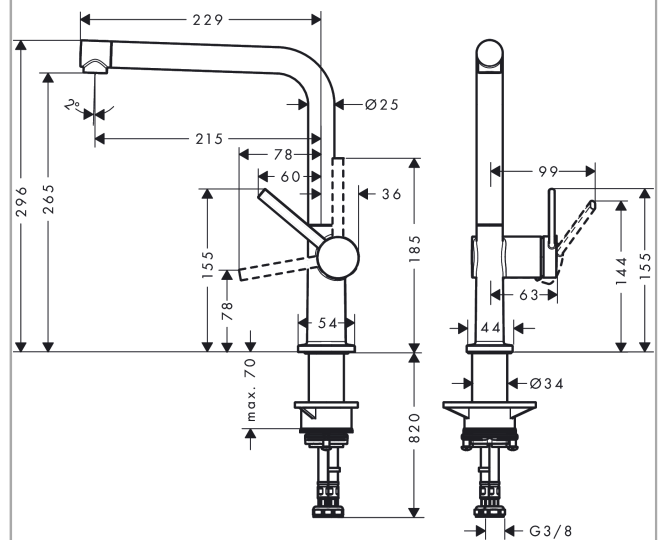

Talis M54

1-grebs køkkenarmatur 270, 1jet

Overflader : krom Art.Nr.: 72840000

Beskrivelse

Kendetegn

- ComfortZone 270
- L-udløb
- svingningsområde svingningsområde kan justeres i 4 trin på 60°, 110°, 150° eller 360°
- laminarstråle
- maksimal gennemstrømsmængde ved 3 bar: 8,4 l/min
- keramisk kartusche
- G 3/8-tilslutningsslanger
- P-IX 29742/IO
- DVGW NW-6506DL0136
- ACS 20 ACC NY 015, valide jusqu'au 21.01.2025

Teknologi

Produktbillede

Måltegning

Gennemløbsdiagram

Talis M54

1-grebs køkkenarmatur 270, 1jet

Overflader : krom Art.Nr.: 72840000

Sprængskitse

Konstruktionsår: >12/19

Talis M54**1-grebs køkkenarmatur 270, 1jet**

Overflader : krom Art.Nr.: 72840000

**Reservedelsliste**

Konstruktionsår: >12/19

Pos.	Beskrivelse	Art.Nr.	PC	PU
1	Tud kpl.	93758000	14	1
2	Skruer	97662000	3	1
3	Stråleformer	93748000	0	1
4	Servicenøgle	93750000	0	1
5	O-ring 14x2,5	98189000	1	1
6	Aksialring	97558000	1	1
7	Greb	93736000	0	1
8	Tapskruer M5x5	98446000	1	1
9	Grebprop	93735610	0	1
10	Kappe	93737000	0	1
11	Møtrik	93738000	0	1
12	Kartusche kpl.	93760000	13	1
13	O-ring 36x3	98052000	1	1
14	Befæstelsesdel	97523000	2	1
15	Befæstigelse med omløber kpl. (Ø 34)	95049000	5	1
16	Glidring	97548000	1	1
17	Tilslutningsslange 900 mm M8x0,75 G3/8	93746000	0	1
18	O-ring 6,6x1,6	93019000	1	1