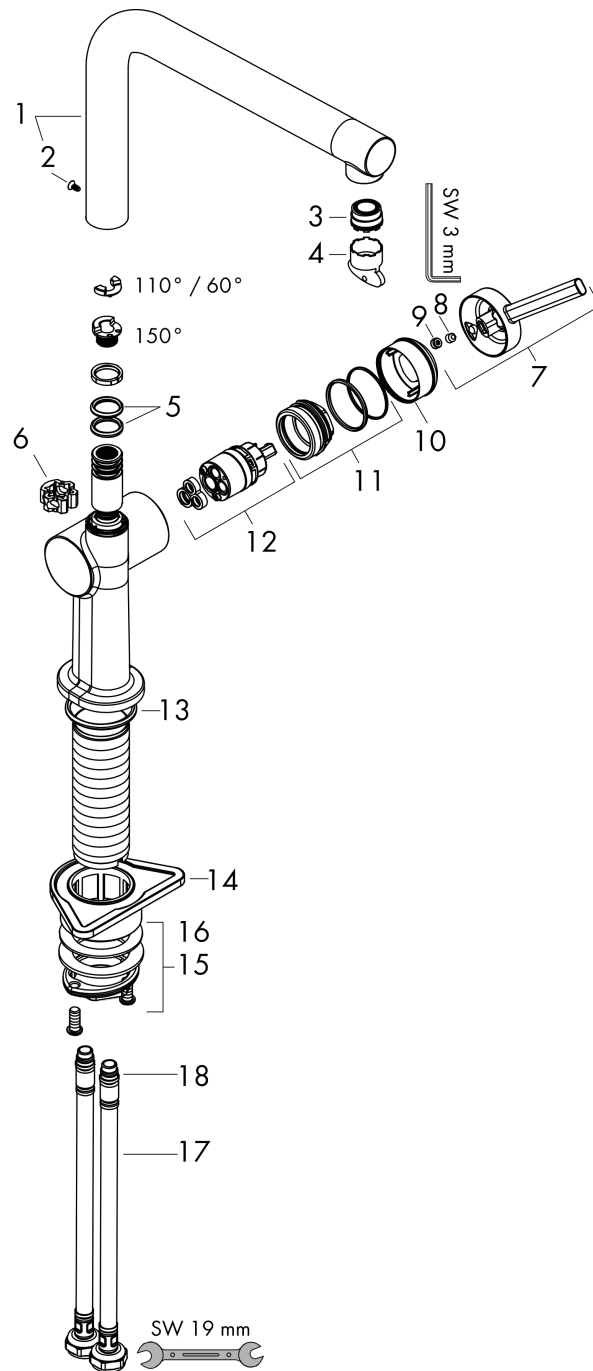

Talis M54

1-grebs køkkenarmatur 270, 1jet

Overflader : krom Art.Nr.: 72840000

Beskrivelse

Kendetegn

- ComfortZone 270
- L-udløb
- svingningsområde svingningsområde kan justeres i 4 trin på 60°, 110°, 150° eller 360°
- laminarstråle
- maksimal gennemstrømsmængde ved 3 bar: 8,4 l/min
- keramisk kartusche
- G 3/8-tilslutningsslanger
- P-IX 29742/IO
- DVGW NW-6506DL0136
- ACS 20 ACC NY 015, valide jusqu'au 21.01.2025

Teknologi

Produktbillede

Måltegning

Gennemløbsdiagram

Talis M54

1-grebs køkkenarmatur 270, 1jet

Overflader : krom Art.Nr.: 72840000

Sprængskitse

Konstruktionsår: >12/19

Talis M54**1-grebs køkkenarmatur 270, 1jet**

Overflader : krom Art.Nr.: 72840000

**Reservedelsliste**

Konstruktionsår: >12/19

Pos.	Beskrivelse	Art.Nr.	PC	PU
1	Tud kpl.	93758000	14	1
2	Skruer	97662000	3	1
3	Stråleformer	93748000	0	1
4	Servicenøgle	93750000	0	1
5	O-ring 14x2,5	98189000	1	1
6	Aksialring	97558000	1	1
7	Greb	93736000	0	1
8	Tapskruer M5x5	98446000	1	1
9	Grebprop	93735610	0	1
10	Kappe	93737000	0	1
11	Møtrik	93738000	0	1
12	Kartusche kpl.	93760000	13	1
13	O-ring 36x3	98052000	1	1
14	Befæstelsesdel	97523000	2	1
15	Befæstigelse med omløber kpl. (Ø 34)	95049000	5	1
16	Glidring	97548000	1	1
17	Tilslutningsslange 900 mm M8x0,75 G3/8	93746000	0	1
18	O-ring 6,6x1,6	93019000	1	1