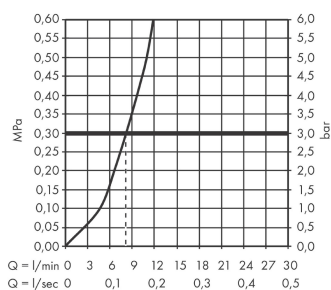

Teknologi

Produktbillede

Måltegning

Gennemløbsdiagram

Talis M54

1-grebs køkkenarmatur 270, 1jet

Overflader : krom Art.Nr.: 72840000

Sprængskitse