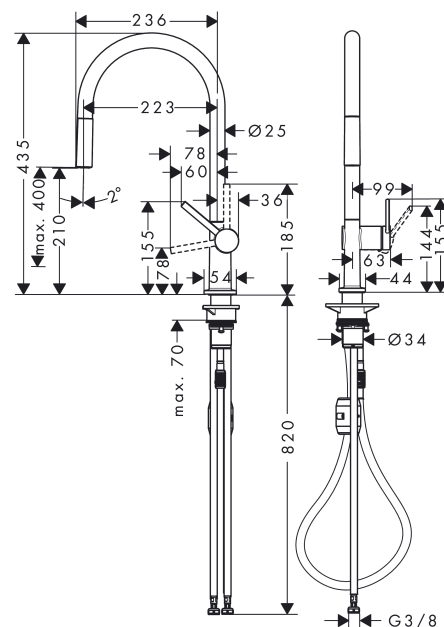

Talis M54

1-grebs køkkenarmatur 210, med udtrækstud, 1jet

Overflader : mat sort Art.Nr.: 72802670

Beskrivelse

Kendetegn

- ComfortZone 210
- svingningsområde svingningsområde kan justeres i 4 trin på 60°, 110°, 150° eller 360°
- normalstråle
- Quick-Connect-bruserslange
- maksimal gennemstrømsmængde ved 3 bar: 7 l/min
- keramisk kartusche
- G 3/8-tilslutningsslanger
- integreret kontraventil
- P-IX 29738/IA
- DVGW NW-6506DL0136
- ACS 19 ACC NY 414, valide jusqu'au 26.12.2024

Teknologi

Designpriser

Produktbillede

Måltegning

Gennemløbsdiagram

Talis M54

1-grebs køkkenarmatur 210, med udtrækstud, 1jet

Overflader : mat sort Art.Nr.: 72802670

Sprængskitse

Konstruktionsår: >04/20

Talis M54**1-grebs køkkenarmatur 210, med udtrækstud, 1jet**Overflader : **mat sort** Art.Nr.: **72802670****Reservedelsliste**

Konstruktionsår: >04/20

Pos.	Beskrivelse	Art.Nr.	PC	PU
1	Tud kpl.	93739670	0	1
2	O-ring 8x2	98112000	1	1
3	Udtrækkelig bruser	93747670	0	1
4	Smudsfangsi	98516000	2	1
5	Kontraventil DW 10	96456000	3	1
6	Luftblander M24x1 (7 l/min)	95965000	8	1
7	Montagenøgle	95158000	2	1
8	Glidering-sæt	98365000	3	1
9	O-ring 19x2	98426000	1	1
10	O-ring 20x1,5	98197000	1	1
11	Greb	93736670	0	1
12	Tapskrue M5x5	98446000	1	1
13	Grebprop	93735610	0	1
14	Kappe	93737670	0	1
15	Møtrik	93738000	0	1
16	O-ring 25x1,5	98146000	1	1
17	O-ring 30x1,5	98433000	1	1
18	O-ring 29x2	98391000	1	1
19	Kartusche kpl.	93740000	13	1
20	O-ring 36x3	98052000	1	1
21	Befæstelsesdel	97523000	2	1
22	Befæstigelse med omløber kpl. (Ø 34)	95049000	5	1
23	Glidering	97548000	1	1
24	Vægt	92500000	9	1
25	Slange	93745000	0	1
26	Slange	93744000	0	1
27	O-ring 7x1,5	98422000	1	1
28	Tilslutningsslange 900 mm M8x0,75 G3/8	93746000	0	1
29	O-ring 6,6x1,6	93019000	1	1