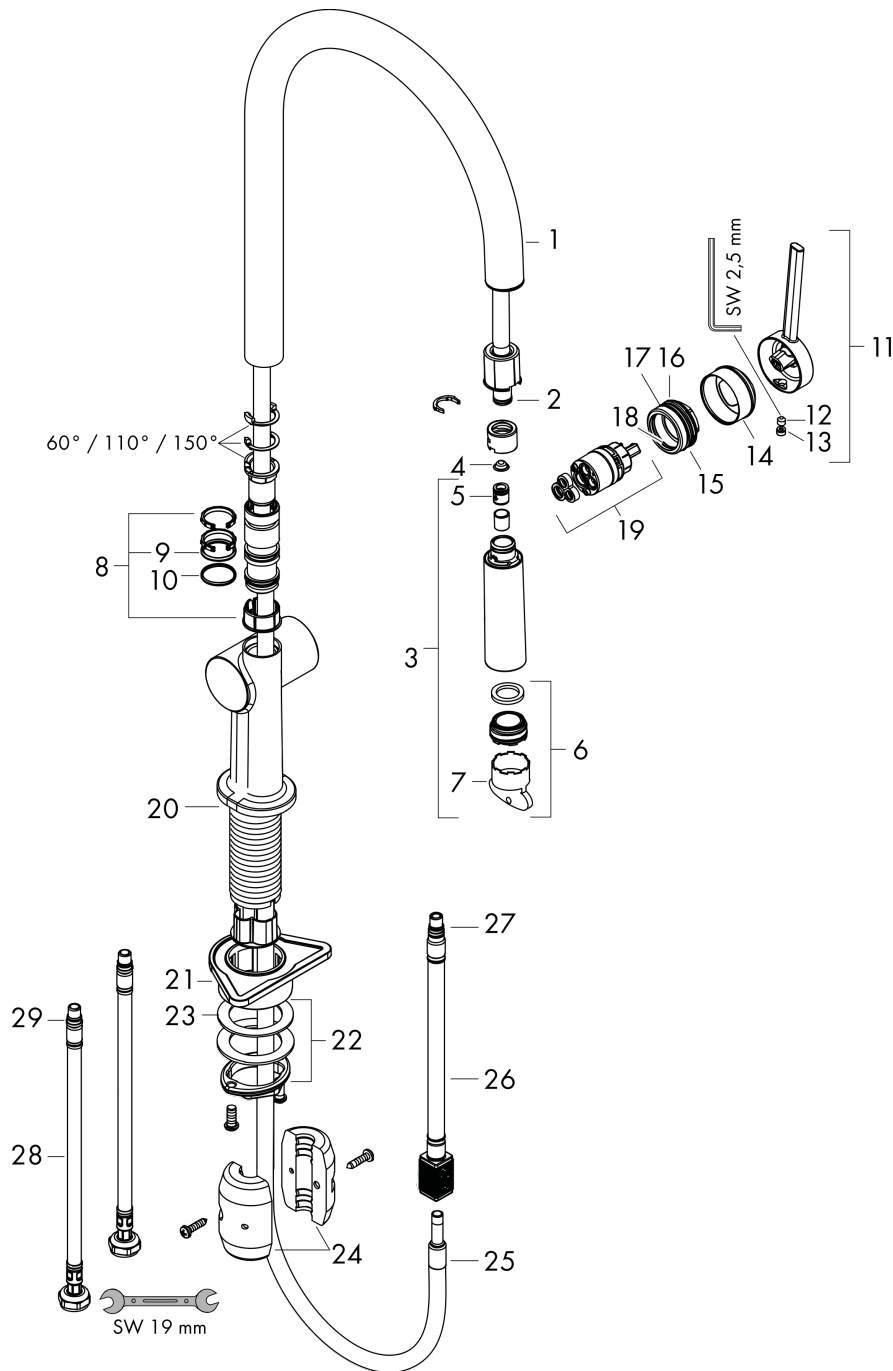

Talis M54

1-grebs køkkenarmatur 210, med udtrækstud, 1jet

Overflader : mat sort Art.Nr.: 72802670

Beskrivelse

Kendetegn

- ComfortZone 210
- svingningsområde svingningsområde kan justeres i 4 trin på 60°, 110°, 150° eller 360°
- normalstråle
- Quick-Connect-bruserslange
- maksimal gennemstrømsmængde ved 3 bar: 7 l/min
- keramisk kartusche
- G 3/8-tilslutningsslanger
- integreret kontraventil
- P-IX 29738/IA
- DVGW NW-6506DL0136
- ACS 19 ACC NY 414, valide jusqu'au 26.12.2024

Teknologi

Designpriser

Produktbillede

Måltegning

Gennemløbsdiagram

Talis M54

1-grebs køkkenarmatur 210, med udtrækstud, 1jet

Overflader : mat sort Art.Nr.: 72802670

Sprængskitse

Konstruktionsår: >04/20

Talis M54**1-grebs køkkenarmatur 210, med udtrækstud, 1jet**Overflader : **mat sort** Art.Nr.: **72802670****Reservedelsliste**

Konstruktionsår: >04/20

Pos.	Beskrivelse	Art.Nr.	PC	PU
1	Tud kpl.	93739670	0	1
2	O-ring 8x2	98112000	1	1
3	Udtrækkelig bruser	93747670	0	1
4	Smudsfangsi	98516000	2	1
5	Kontraventil DW 10	96456000	3	1
6	Luftblander M24x1 (7 l/min)	95965000	8	1
7	Montagenøgle	95158000	2	1
8	Glidering-sæt	98365000	3	1
9	O-ring 19x2	98426000	1	1
10	O-ring 20x1,5	98197000	1	1
11	Greb	93736670	0	1
12	Tapskrue M5x5	98446000	1	1
13	Grebprop	93735610	0	1
14	Kappe	93737670	0	1
15	Møtrik	93738000	0	1
16	O-ring 25x1,5	98146000	1	1
17	O-ring 30x1,5	98433000	1	1
18	O-ring 29x2	98391000	1	1
19	Kartusche kpl.	93740000	13	1
20	O-ring 36x3	98052000	1	1
21	Befæstelsesdel	97523000	2	1
22	Befæstigelse med omløber kpl. (Ø 34)	95049000	5	1
23	Glidering	97548000	1	1
24	Vægt	92500000	9	1
25	Slange	93745000	0	1
26	Slange	93744000	0	1
27	O-ring 7x1,5	98422000	1	1
28	Tilslutningsslange 900 mm M8x0,75 G3/8	93746000	0	1
29	O-ring 6,6x1,6	93019000	1	1