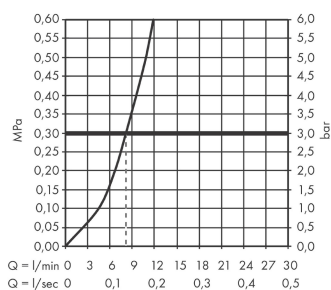

Teknologi

Designpriser

Produktbillede

Måltegning

Gennemløbsdiagram

Talis M54

1-grebs køkkenarmatur 210, med udtrækstud, 1jet

Overflader : mat sort Art.Nr.: 72802670

Sprængskitse

Konstruktionsår: >04/20

Talis M54**1-grebs køkkenarmatur 210, med udtrækstud, 1jet**Overflader : **mat sort** Art.Nr.: **72802670****Reservedelsliste**

Konstruktionsår: >04/20

Pos.	Beskrivelse	Art.Nr.	PC	PU
1	Tud kpl.	93739670	0	1
2	O-ring 8x2	98112000	1	1
3	Udtrækkelig bruser	93747670	0	1
4	Smudsfangsi	98516000	2	1
5	Kontraventil DW 10	96456000	3	1
6	Luftblander M24x1 (7 l/min)	95965000	8	1
7	Montagenøgle	95158000	2	1
8	Glidering-sæt	98365000	3	1
9	O-ring 19x2	98426000	1	1
10	O-ring 20x1,5	98197000	1	1
11	Greb	93736670	0	1
12	Tapskrue M5x5	98446000	1	1
13	Grebprop	93735610	0	1
14	Kappe	93737670	0	1
15	Møtrik	93738000	0	1
16	O-ring 25x1,5	98146000	1	1
17	O-ring 30x1,5	98433000	1	1
18	O-ring 29x2	98391000	1	1
19	Kartusche kpl.	93740000	13	1
20	O-ring 36x3	98052000	1	1
21	Befæstelsesdel	97523000	2	1
22	Befæstigelse med omløber kpl. (Ø 34)	95049000	5	1
23	Glidering	97548000	1	1
24	Vægt	92500000	9	1
25	Slange	93745000	0	1
26	Slange	93744000	0	1
27	O-ring 7x1,5	98422000	1	1
28	Tilslutningsslange 900 mm M8x0,75 G3/8	93746000	0	1
29	O-ring 6,6x1,6	93019000	1	1