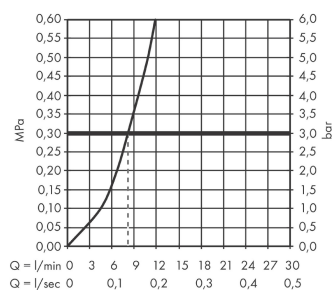

Teknologi

Designpriser

Produktbillede

Måltegning

Gennemløbsdiagram

Talis M54

1-grebs køkkenarmatur 210, med udtrækstud, 1jet

Overflader : krom Art.Nr.: 72802000

Sprængskitse

Konstruktionsår: >12/19

Talis M54**1-grebs køkkenarmatur 210, med udtrækstud, 1jet**

Overflader : krom Art.Nr.: 72802000

**Reservedelsliste**

Konstruktionsår: >12/19

Pos.	Beskrivelse	Art.Nr.	PC	PU
1	Tud kpl.	93739000	0	1
2	O-ring 8x2	98112000	1	1
3	Smudsfangsi	98516000	2	1
4	Udtrækkelig bruser	93747000	0	1
5	Kontraventil DW 10	96456000	3	1
6	Luftblander M24x1 (7 l/min)	95965000	8	1
7	Montagenøgle	95158000	2	1
8	Glidering-sæt	98365000	3	1
9	O-ring 19x2	98426000	1	1
10	O-ring 20x1,5	98197000	1	1
11	Greb	93736000	0	1
12	Tapskruer M5x5	98446000	1	1
13	Grebprop	93735610	0	1
14	Kappe	93737000	0	1
15	Møtrik	93738000	0	1
16	O-ring 25x1,5	98146000	1	1
17	O-ring 30x1,5	98433000	1	1
18	O-ring 29x2	98391000	1	1
19	Kartusche kpl.	93740000	13	1
20	O-ring 36x3	98052000	1	1
21	Befæstelsesdel	97523000	2	1
22	Befæstigelse med omløber kpl. (Ø 34)	95049000	5	1
23	Glidering	97548000	1	1
24	Vægt	92500000	9	1
25	Slange	93745000	0	1
26	Slange	93744000	0	1
27	O-ring 7x1,5	98422000	1	1
28	Tilslutningsslange 900 mm M8x0,75 G3/8	93746000	0	1
29	O-ring 6,6x1,6	93019000	1	1