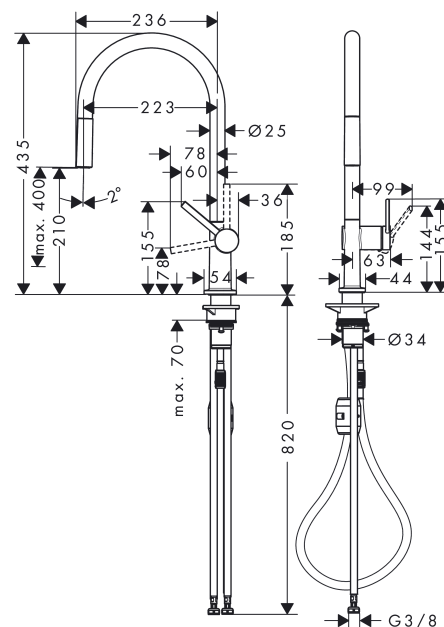

Talis M54

1-grebs køkkenarmatur 210, med udtrækstud, 1jet

Overflader : krom Art.Nr.: 72802000

Beskrivelse

Kendetegn

- ComfortZone 210
- svingningsområde svingningsområde kan justeres i 4 trin på 60°, 110°, 150° eller 360°
- normalstråle
- Quick-Connect-bruserslange
- maksimal gennemstrømsmængde ved 3 bar: 7 l/min
- keramisk kartusche
- G 3/8-tilslutningsslanger
- integreret kontraventil
- P-IX 29738/IA
- DVGW NW-6506DL0136
- ACS 19 ACC NY 414, valide jusqu'au 26.12.2024

Teknologi

Designpriser

Produktbillede

Måltegning

Gennemløbsdiagram

Talis M54

1-grebs køkkenarmatur 210, med udtrækstud, 1jet

Overflader : krom Art.Nr.: 72802000

Sprængskitse

Konstruktionsår: >12/19

Talis M54**1-grebs køkkenarmatur 210, med udtrækstud, 1jet**

Overflader : krom Art.Nr.: 72802000

**Reservedelsliste**

Konstruktionsår: >12/19

Pos.	Beskrivelse	Art.Nr.	PC	PU
1	Tud kpl.	93739000	0	1
2	O-ring 8x2	98112000	1	1
3	Smudsfangsi	98516000	2	1
4	Udtrækkelig bruser	93747000	0	1
5	Kontraventil DW 10	96456000	3	1
6	Luftblander M24x1 (7 l/min)	95965000	8	1
7	Montagenøgle	95158000	2	1
8	Glidering-sæt	98365000	3	1
9	O-ring 19x2	98426000	1	1
10	O-ring 20x1,5	98197000	1	1
11	Greb	93736000	0	1
12	Tapskruer M5x5	98446000	1	1
13	Grebprop	93735610	0	1
14	Kappe	93737000	0	1
15	Møtrik	93738000	0	1
16	O-ring 25x1,5	98146000	1	1
17	O-ring 30x1,5	98433000	1	1
18	O-ring 29x2	98391000	1	1
19	Kartusche kpl.	93740000	13	1
20	O-ring 36x3	98052000	1	1
21	Befæstelsesdel	97523000	2	1
22	Befæstigelse med omløber kpl. (Ø 34)	95049000	5	1
23	Glidering	97548000	1	1
24	Vægt	92500000	9	1
25	Slange	93745000	0	1
26	Slange	93744000	0	1
27	O-ring 7x1,5	98422000	1	1
28	Tilslutningsslange 900 mm M8x0,75 G3/8	93746000	0	1
29	O-ring 6,6x1,6	93019000	1	1