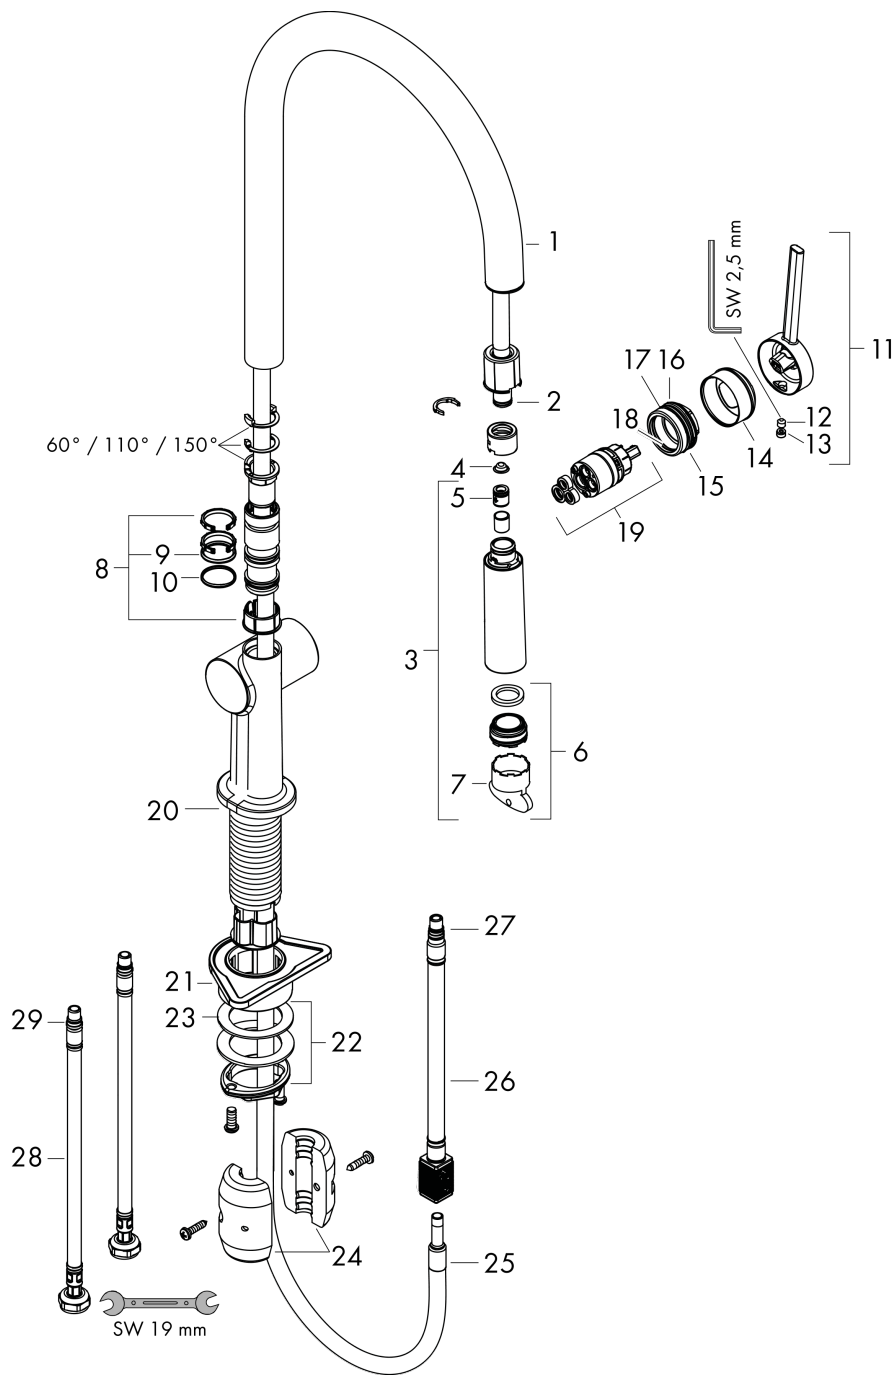

Talis M54

1-grebs køkkenarmatur 210, med udtrækstud, 1jet

Overflader : krom Art.Nr.: 72802000

Beskrivelse

Kendetegn

- ComfortZone 210
- svingningsområde svingningsområde kan justeres i 4 trin på 60°, 110°, 150° eller 360°
- normalstråle
- Quick-Connect-bruserslange
- maksimal gennemstrømsmængde ved 3 bar: 7 l/min
- keramisk kartusche
- G 3/8-tilslutningsslanger
- integreret kontraventil
- P-IX 29738/IA
- DVGW NW-6506DL0136
- ACS 19 ACC NY 414, valide jusqu'au 26.12.2024

Teknologi

Designpriser

Produktbillede

Måltegning

Gennemløbsdiagram

Talis M54

1-grebs køkkenarmatur 210, med udtrækstud, 1jet

Overflader : krom Art.Nr.: 72802000

Sprængskitse

Konstruktionsår: >12/19

Talis M54**1-grebs køkkenarmatur 210, med udtrækstud, 1jet**

Overflader : krom Art.Nr.: 72802000

**Reservedelsliste**

Konstruktionsår: >12/19

Pos.	Beskrivelse	Art.Nr.	PC	PU
1	Tud kpl.	93739000	0	1
2	O-ring 8x2	98112000	1	1
3	Smudsfangsi	98516000	2	1
4	Udtrækkelig bruser	93747000	0	1
5	Kontraventil DW 10	96456000	3	1
6	Luftblander M24x1 (7 l/min)	95965000	8	1
7	Montagenøgle	95158000	2	1
8	Glidering-sæt	98365000	3	1
9	O-ring 19x2	98426000	1	1
10	O-ring 20x1,5	98197000	1	1
11	Greb	93736000	0	1
12	Tapskruer M5x5	98446000	1	1
13	Grebprop	93735610	0	1
14	Kappe	93737000	0	1
15	Møtrik	93738000	0	1
16	O-ring 25x1,5	98146000	1	1
17	O-ring 30x1,5	98433000	1	1
18	O-ring 29x2	98391000	1	1
19	Kartusche kpl.	93740000	13	1
20	O-ring 36x3	98052000	1	1
21	Befæstelsesdel	97523000	2	1
22	Befæstigelse med omløber kpl. (Ø 34)	95049000	5	1
23	Glidering	97548000	1	1
24	Vægt	92500000	9	1
25	Slange	93745000	0	1
26	Slange	93744000	0	1
27	O-ring 7x1,5	98422000	1	1
28	Tilslutningsslange 900 mm M8x0,75 G3/8	93746000	0	1
29	O-ring 6,6x1,6	93019000	1	1