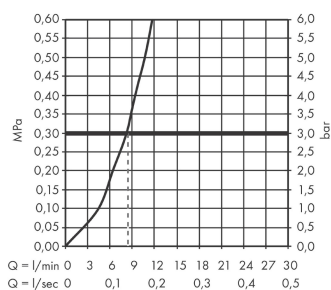

Talis M54

1-grebs køkkenarmatur 270, med udtrækstud, 1jet

Overflader : mat sort Art.Nr.: 72808670

Beskrivelse

Kendetegn

- ComfortZone 270
- svingningsområde svingningsområde kan justeres i 4 trin på 60°, 110°, 150° eller 360°
- laminarstråle
- Quick-Connect-bruserslange
- maksimal gennemstrømsmængde ved 3 bar: 8 l/min
- keramisk kartusche
- G 3/8-tilslutningsslanger
- integreret kontraventil
- P-IX 29741/IO
- DVGW NW-6506DL0136
- ACS 19 ACC NY 414, valide jusqu'au 26.12.2024

Teknologi

Produktbillede

Måltegning

Gennemløbsdiagram

Talis M54
1-grebs køkkenarmatur 270, med udtrækstud, 1jet
 Overflader : mat sort Art.Nr.: 72808670

Sprængskitse

Konstruktionsår: >04/20

Talis M54**1-grebs køkkenarmatur 270, med udtrækstud, 1jet**Overflader : **mat sort** Art.Nr.: **72808670****Reservedelsliste**