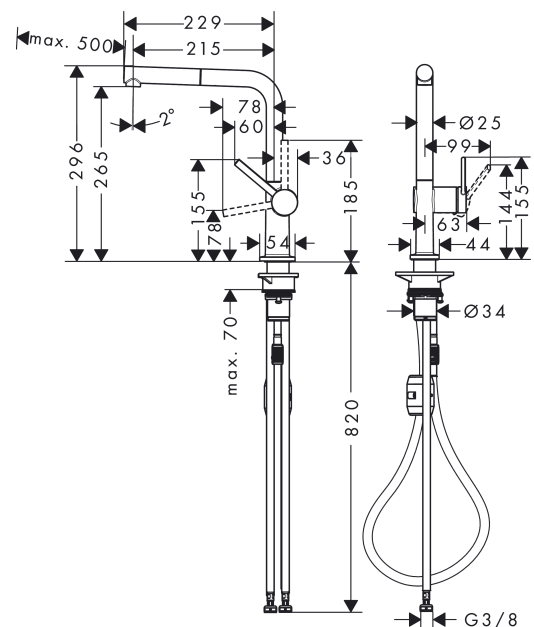

Talis M54

1-grebs køkkenarmatur 270, med udtrækstud, 1jet

Overflader : mat sort Art.Nr.: 72808670

Beskrivelse

Kendetegn

- ComfortZone 270
- svingningsområde svingningsområde kan justeres i 4 trin på 60°, 110°, 150° eller 360°
- laminarstråle
- Quick-Connect-bruserslange
- maksimal gennemstrømsmængde ved 3 bar: 8 l/min
- keramisk kartusche
- G 3/8-tilslutningsslanger
- integreret kontraventil
- P-IX 29741/IO
- DVGW NW-6506DL0136
- ACS 19 ACC NY 414, valide jusqu'au 26.12.2024

Teknologi

Produktbillede

Måltegning

Gennemløbsdiagram

Talis M54
1-grebs køkkenarmatur 270, med udtrækstud, 1jet
 Overflader : mat sort Art.Nr.: 72808670

Sprængskitse

Konstruktionsår: >04/20

Talis M54**1-grebs køkkenarmatur 270, med udtrækstud, 1jet**Overflader : **mat sort** Art.Nr.: **72808670****Reservedelsliste**

Konstruktionsår: >04/20

Pos.	Beskrivelse	Art.Nr.	PC	PU
1	Tud kpl.	93749670	0	1
2	O-ring 8x2	98112000	1	1
3	Udtrækkelig bruser	93751670	0	1
4	Smudsfangsi	98516000	2	1
5	Kontraventil DW 10	96456000	3	1
6	Stråleformer	93748000	0	1
7	Servicenøgle	93750000	0	1
8	Glidering-sæt	98365000	3	1
9	O-ring 19x2	98426000	1	1
10	O-ring 20x1,5	98197000	1	1
11	Greb	93736670	0	1
12	Tapskrue M5x5	98446000	1	1
13	Grebprop	93735610	0	1
14	Kappe	93737670	0	1
15	Møtrik	93738000	0	1
16	O-ring 25x1,5	98146000	1	1
17	O-ring 30x1,5	98433000	1	1
18	O-ring 29x2	98391000	1	1
19	Kartusche kpl.	93740000	13	1
20	O-ring 36x3	98052000	1	1
21	Befæstelsesdel	97523000	2	1
22	Befæstigelse med omløber kpl. (Ø 34)	95049000	5	1
23	Glidering	97548000	1	1
24	Vægt	92500000	9	1
25	Slange 1,50 m	93816000	13	1
26	Slange	93744000	0	1
27	O-ring 7x1,5	98422000	1	1
28	Tilslutningsslange 900 mm M8x0,75 G3/8	93746000	0	1
29	O-ring 6,6x1,6	93019000	1	1
a	Adaptersæt	93395000	7	1