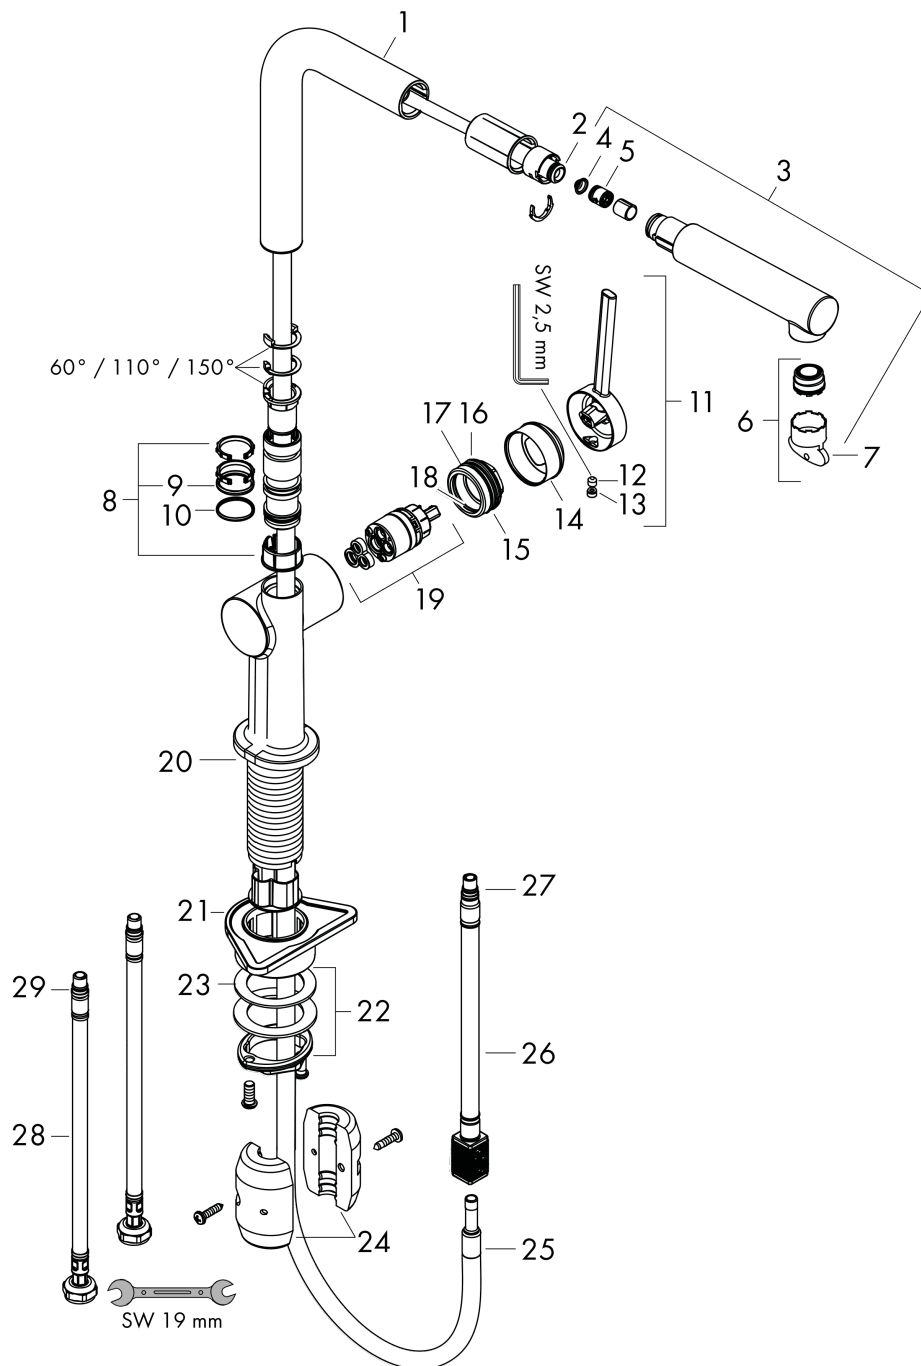

Talis M54

1-grebs køkkenarmatur 270, med udtrækstud, 1jet

Overflader : mat sort Art.Nr.: 72808670

Beskrivelse

Kendetegn

- ComfortZone 270
- svingningsområde svingningsområde kan justeres i 4 trin på 60°, 110°, 150° eller 360°
- laminarstråle
- Quick-Connect-bruserslange
- maksimal gennemstrømsmængde ved 3 bar: 8 l/min
- keramisk kartusche
- G 3/8-tilslutningsslanger
- integreret kontraventil
- P-IX 29741/IO
- DVGW NW-6506DL0136
- ACS 19 ACC NY 414, valide jusqu'au 26.12.2024

Teknologi

Produktbillede

Måltegning

Gennemløbsdiagram

Talis M54
1-grebs køkkenarmatur 270, med udtrækstud, 1jet
 Overflader : mat sort Art.Nr.: 72808670

Sprængskitse

Konstruktionsår: >04/20

Talis M54**1-grebs køkkenarmatur 270, med udtrækstud, 1jet**Overflader : **mat sort** Art.Nr.: **72808670****Reservedelsliste**

Konstruktionsår: >04/20

Pos.	Beskrivelse	Art.Nr.	PC	PU
1	Tud kpl.	93749670	0	1
2	O-ring 8x2	98112000	1	1
3	Udtrækkelig bruser	93751670	0	1
4	Smudsfangsi	98516000	2	1
5	Kontraventil DW 10	96456000	3	1
6	Stråleformer	93748000	0	1
7	Servicenøgle	93750000	0	1
8	Glidering-sæt	98365000	3	1
9	O-ring 19x2	98426000	1	1
10	O-ring 20x1,5	98197000	1	1
11	Greb	93736670	0	1
12	Tapskrue M5x5	98446000	1	1
13	Grebprop	93735610	0	1
14	Kappe	93737670	0	1
15	Møtrik	93738000	0	1
16	O-ring 25x1,5	98146000	1	1
17	O-ring 30x1,5	98433000	1	1
18	O-ring 29x2	98391000	1	1
19	Kartusche kpl.	93740000	13	1
20	O-ring 36x3	98052000	1	1
21	Befæstelsesdel	97523000	2	1
22	Befæstigelse med omløber kpl. (Ø 34)	95049000	5	1
23	Glidering	97548000	1	1
24	Vægt	92500000	9	1
25	Slange 1,50 m	93816000	13	1
26	Slange	93744000	0	1
27	O-ring 7x1,5	98422000	1	1
28	Tilslutningsslange 900 mm M8x0,75 G3/8	93746000	0	1
29	O-ring 6,6x1,6	93019000	1	1
a	Adaptersæt	93395000	7	1