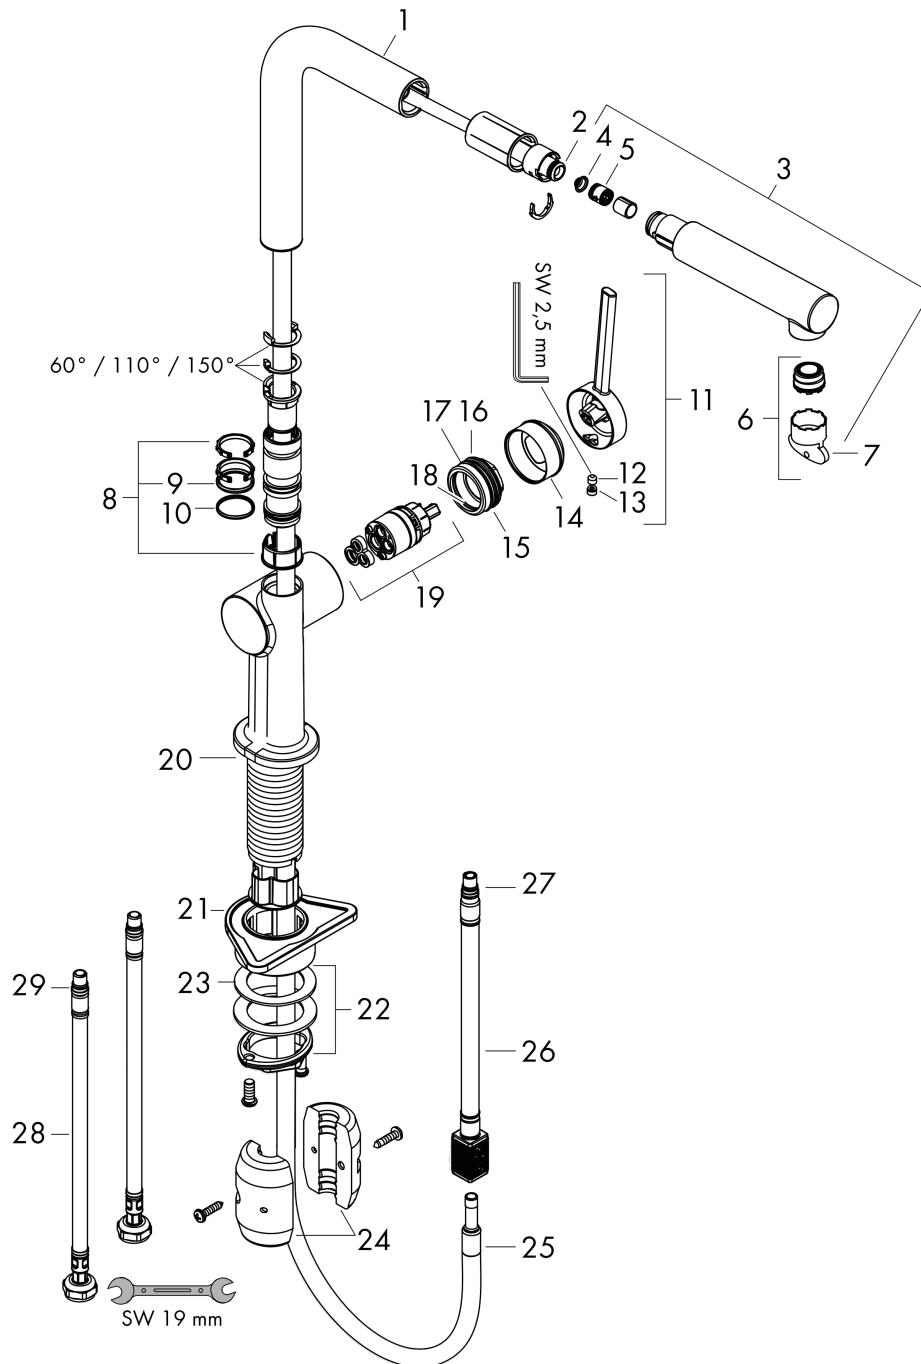

Talis M54

1-grebs køkkenarmatur 270, med udtrækstud, 1jet

Overflader : krom Art.Nr.: 72808000

Beskrivelse

Kendetegn

- ComfortZone 270
- svingningsområde svingningsområde kan justeres i 4 trin på 60°, 110°, 150° eller 360°
- laminarstråle
- Quick-Connect-bruserslange
- maksimal gennemstrømsmængde ved 3 bar: 8 l/min
- keramisk kartusche
- G 3/8-tilslutningsslanger
- integreret kontraventil
- P-IX 29741/IO
- DVGW NW-6506DL0136
- ACS 19 ACC NY 414, valide jusqu'au 26.12.2024

Teknologi

Produktbillede

Måltegning

Gennemløbsdiagram

Talis M54

1-grebs køkkenarmatur 270, med udtrækstud, 1jet

Overflader : krom Art.Nr.: 72808000

Sprængskitse

Konstruktionsår: >12/19

Talis M54

1-grebs køkkenarmatur 270, med udtrækstud, 1jet

Overflader : krom Art.Nr.: 72808000

Reservedelsliste

Konstruktionsår: >12/19

Pos.	Beskrivelse	Art.Nr.	PC	PU
1	Tud kpl.	93749000	0	1
2	O-ring 8x2	98112000	1	1
3	Udtrækkelig bruser	93751000	0	1
4	Smudsfangsi	98516000	2	1
5	Kontraventil DW 10	96456000	3	1
6	Stråleformer	93748000	0	1
7	Servicenøgle	93750000	0	1
8	Glidering-sæt	98365000	3	1
9	O-ring 19x2	98426000	1	1
10	O-ring 20x1,5	98197000	1	1
11	Greb	93736000	0	1
12	Tapskrue M5x5	98446000	1	1
13	Grebprop	93735610	0	1
14	Kappe	93737000	0	1
15	Møtrik	93738000	0	1
16	O-ring 25x1,5	98146000	1	1
17	O-ring 30x1,5	98433000	1	1
18	O-ring 29x2	98391000	1	1
19	Kartusche kpl.	93740000	13	1
20	O-ring 36x3	98052000	1	1
21	Befæstelsesdel	97523000	2	1
22	Befæstigelse med omløber kpl. (Ø 34)	95049000	5	1
23	Glidering	97548000	1	1
24	Vægt	92500000	9	1
25	Slange 1,50 m	93816000	13	1
26	Slange	93744000	0	1
27	O-ring 7x1,5	98422000	1	1
28	Tilslutningsslange 900 mm M8x0,75 G3/8	93746000	0	1
29	O-ring 6,6x1,6	93019000	1	1
a	Adaptersæt	93395000	7	1