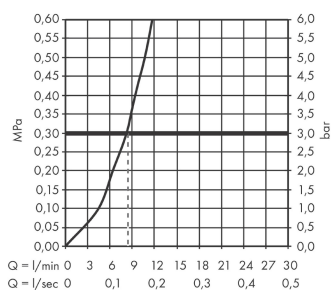

Talis M54

1-grebs køkkenarmatur 270, med udtrækstud, 1jet

Overflader : krom Art.Nr.: 72808000

Beskrivelse

Kendetegn

- ComfortZone 270
- svingningsområde svingningsområde kan justeres i 4 trin på 60°, 110°, 150° eller 360°
- laminarstråle
- Quick-Connect-bruserslange
- maksimal gennemstrømsmængde ved 3 bar: 8 l/min
- keramisk kartusche
- G 3/8-tilslutningsslanger
- integreret kontraventil
- P-IX 29741/IO
- DVGW NW-6506DL0136
- ACS 19 ACC NY 414, valide jusqu'au 26.12.2024

Teknologi

Produktbillede

Måltegning

Gennemløbsdiagram

Talis M54

1-grebs køkkenarmatur 270, med udtrækstud, 1jet

Overflader : krom Art.Nr.: 72808000

Sprængskitse

Konstruktionsår: >12/19

Talis M54

1-grebs køkkenarmatur 270, med udtrækstud, 1jet

Overflader : krom Art.Nr.: 72808000

Reservedelsliste

Konstruktionsår: >12/19

Pos.	Beskrivelse	Art.Nr.	PC	PU
1	Tud kpl.	93749000	0	1
2	O-ring 8x2	98112000	1	1
3	Udtrækkelig bruser	93751000	0	1
4	Smudsfangsi	98516000	2	1
5	Kontraventil DW 10	96456000	3	1
6	Stråleformer	93748000	0	1
7	Servicenøgle	93750000	0	1
8	Glidering-sæt	98365000	3	1
9	O-ring 19x2	98426000	1	1
10	O-ring 20x1,5	98197000	1	1
11	Greb	93736000	0	1
12	Tapskrue M5x5	98446000	1	1
13	Grebprop	93735610	0	1
14	Kappe	93737000	0	1
15	Møtrik	93738000	0	1
16	O-ring 25x1,5	98146000	1	1
17	O-ring 30x1,5	98433000	1	1
18	O-ring 29x2	98391000	1	1
19	Kartusche kpl.	93740000	13	1
20	O-ring 36x3	98052000	1	1
21	Befæstelsesdel	97523000	2	1
22	Befæstigelse med omløber kpl. (Ø 34)	95049000	5	1
23	Glidering	97548000	1	1
24	Vægt	92500000	9	1
25	Slange 1,50 m	93816000	13	1
26	Slange	93744000	0	1
27	O-ring 7x1,5	98422000	1	1
28	Tilslutningsslange 900 mm M8x0,75 G3/8	93746000	0	1
29	O-ring 6,6x1,6	93019000	1	1
a	Adaptersæt	93395000	7	1