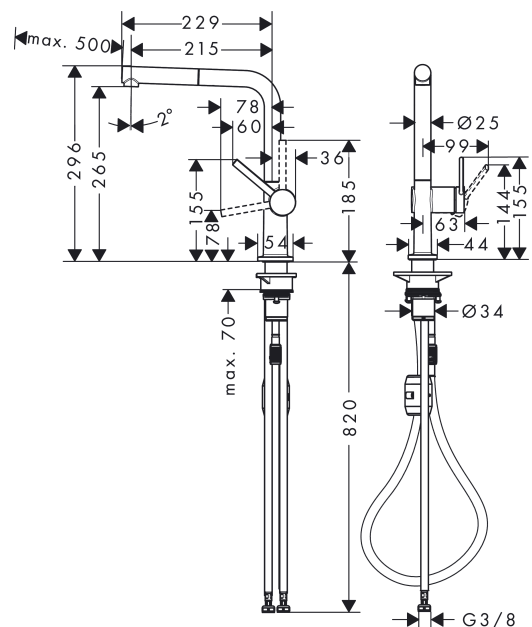

Talis M54

1-grebs køkkenarmatur 270, med udtrækstud, 1jet

Overflader : krom Art.Nr.: 72808000

Beskrivelse

Kendetegn

- ComfortZone 270
- svingningsområde svingningsområde kan justeres i 4 trin på 60°, 110°, 150° eller 360°
- laminarstråle
- Quick-Connect-bruserslange
- maksimal gennemstrømsmængde ved 3 bar: 8 l/min
- keramisk kartusche
- G 3/8-tilslutningsslanger
- integreret kontraventil
- P-IX 29741/IO
- DVGW NW-6506DL0136
- ACS 19 ACC NY 414, valide jusqu'au 26.12.2024

Teknologi

Produktbillede

Måltegning

Gennemløbsdiagram

Talis M54

1-grebs køkkenarmatur 270, med udtrækstud, 1jet

Overflader : krom Art.Nr.: 72808000

Sprængskitse

Konstruktionsår: >12/19

Talis M54

1-grebs køkkenarmatur 270, med udtrækstud, 1jet

Overflader : krom Art.Nr.: 72808000

Reservedelsliste

Konstruktionsår: >12/19

Pos.	Beskrivelse	Art.Nr.	PC	PU
1	Tud kpl.	93749000	0	1
2	O-ring 8x2	98112000	1	1
3	Udtrækkelig bruser	93751000	0	1
4	Smudsfangsi	98516000	2	1
5	Kontraventil DW 10	96456000	3	1
6	Stråleformer	93748000	0	1
7	Servicenøgle	93750000	0	1
8	Glidering-sæt	98365000	3	1
9	O-ring 19x2	98426000	1	1
10	O-ring 20x1,5	98197000	1	1
11	Greb	93736000	0	1
12	Tapskrue M5x5	98446000	1	1
13	Grebprop	93735610	0	1
14	Kappe	93737000	0	1
15	Møtrik	93738000	0	1
16	O-ring 25x1,5	98146000	1	1
17	O-ring 30x1,5	98433000	1	1
18	O-ring 29x2	98391000	1	1
19	Kartusche kpl.	93740000	13	1
20	O-ring 36x3	98052000	1	1
21	Befæstelsesdel	97523000	2	1
22	Befæstigelse med omløber kpl. (Ø 34)	95049000	5	1
23	Glidering	97548000	1	1
24	Vægt	92500000	9	1
25	Slange 1,50 m	93816000	13	1
26	Slange	93744000	0	1
27	O-ring 7x1,5	98422000	1	1
28	Tilslutningsslange 900 mm M8x0,75 G3/8	93746000	0	1
29	O-ring 6,6x1,6	93019000	1	1
a	Adaptersæt	93395000	7	1