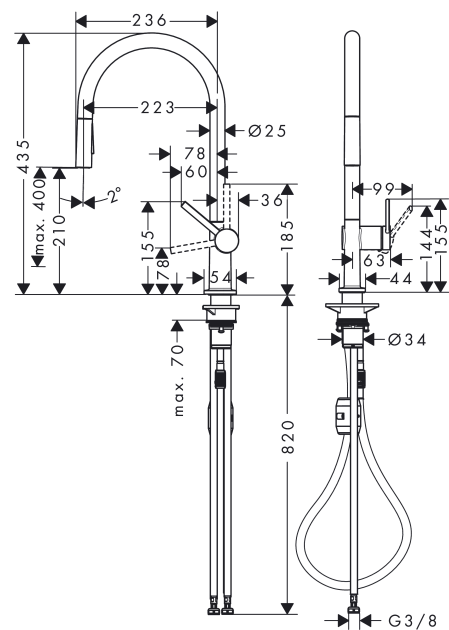

Talis M54**1-grebs køkkenarmatur 210, med udtræksbruser, 2jet**

Overflader : mat sort Art.Nr.: 72800670

**Beskrivelse****Kendetegn**

- ComfortZone 210
- svingningsområde svingningsområde kan justeres i 4 trin på 60°, 110°, 150° eller 360°
- laminar- og brusestråle
- låsbar brusestråle, strålen skiftes med tryknap og stilles automatisk tilbage, når armaturet lukkes
- Quick-Connect-bruserslange
- maksimal gennemstrømsmængde ved 3 bar: 8 l/min
- keramisk kartusche
- G 3/8-tilslutningslanger
- integreret kontraventil
- P-IX 29737/IOO
- DVGW NW-6506DL0136
- ACS 19 ACC NY 414, valide jusqu'au 26.12.2024

Teknologi**Produktbillede****Måltegning**

Talis M54**1-grebs køkkenarmatur 210, med udtræksbruser, 2jet**

Overflader : mat sort Art.Nr.: 72800670

**Gennemløbsdiagram**

Værdierne for forbruget blev målt praksisorienteret og med de tilsvarende armaturer (termostat/blander/indbygget ventil).

Talis M54

1-grebs køkkenarmatur 210, med udtræksbruser, 2jet

Overflader : mat sort Art.Nr.: 72800670

Sprængskitse

Konstruktionsår: >04/20

Talis M54

1-grebs køkkenarmatur 210, med udtræksbruser, 2jet

Overflader : mat sort Art.Nr.: 72800670