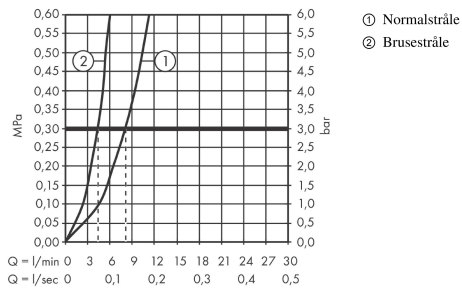

Talis M54

1-grebs køkkenarmatur 210, med udtræksbruser, 2jet

Overflader : mat sort Art.Nr.: 72800670

Gennemløbsdiagram

Værdierne for forbruget blev målt praksisorienteret og med de tilsvarende armaturer (termostat/blander/indbygget ventil).