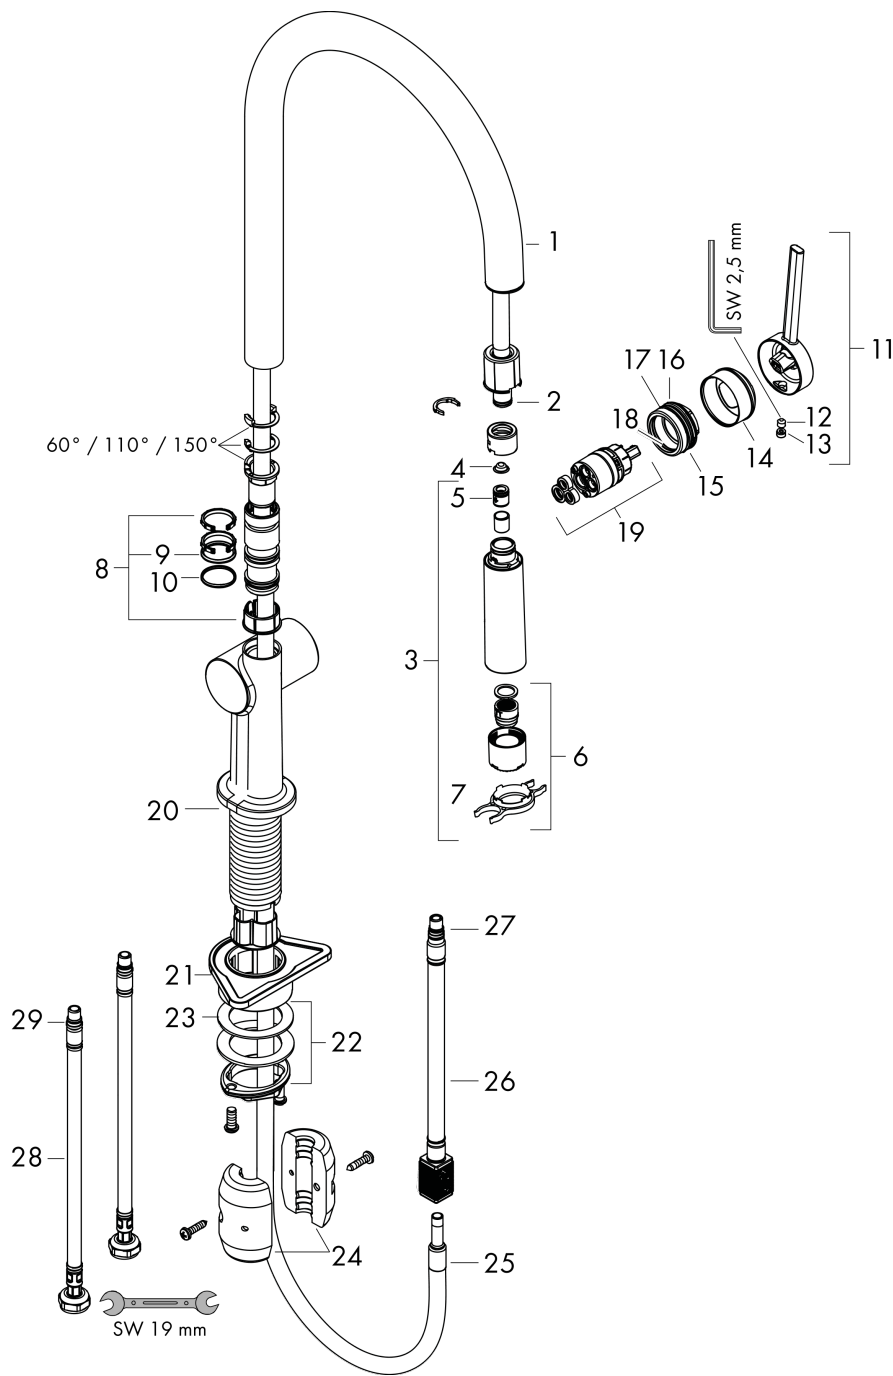

Teknologi**Produktbillede****Måltegning**

Talis M54**1-grebs køkkenarmatur 210, med udtræksbruser, 2jet**

Overflader : mat sort Art.Nr.: 72800670

**Gennemløbsdiagram**

Værdierne for forbruget blev målt praksisorienteret og med de tilsvarende armaturer (termostat/blander/indbygget ventil).

Talis M54

1-grebs køkkenarmatur 210, med udtræksbruser, 2jet

Overflader : mat sort Art.Nr.: 72800670

Sprængskitse

Konstruktionsår: >04/20

Talis M54

1-grebs køkkenarmatur 210, med udtræksbruser, 2jet

Overflader : mat sort Art.Nr.: 72800670

Reservedelsliste

Konstruktionsår: >04/20

Pos.	Beskrivelse	Art.Nr.	PC	PU
1	Tud kpl.	93739670	0	1
2	O-ring 8x2	98112000	1	1
3	Udtrækkelig bruser	93741670	62	1
4	Smudsfangsi	98516000	2	1
5	Kontraventil DW 10	96456000	3	1
6	Stråleformer	93342000	10	1
7	Servicenøgle	95910000	3	1
8	Glidering-sæt	98365000	3	1
9	O-ring 19x2	98426000	1	1
10	O-ring 20x1,5	98197000	1	1
11	Greb	93736670	0	1
12	Tapskrue M5x5	98446000	1	1
13	Grebprop	93735610	0	1
14	Kappe	93737670	0	1
15	Møtrik	93738000	0	1
16	O-ring 25x1,5	98146000	1	1
17	O-ring 30x1,5	98433000	1	1
18	O-ring 29x2	98391000	1	1
19	Kartusche kpl.	93740000	13	1
20	O-ring 36x3	98052000	1	1
21	Befæstelsesdel	97523000	2	1
22	Befæstigelse med omløber kpl. (Ø 34)	95049000	5	1
23	Glidering	97548000	1	1
24	Vægt	92500000	9	1
25	Slange	93745000	0	1
26	Slange	93744000	0	1
27	O-ring 7x1,5	98422000	1	1
28	Tilslutningsslange 900 mm M8x0,75 G3/8	93746000	0	1
29	O-ring 6,6x1,6	93019000	1	1
a	Adaptersæt	93395000	7	1