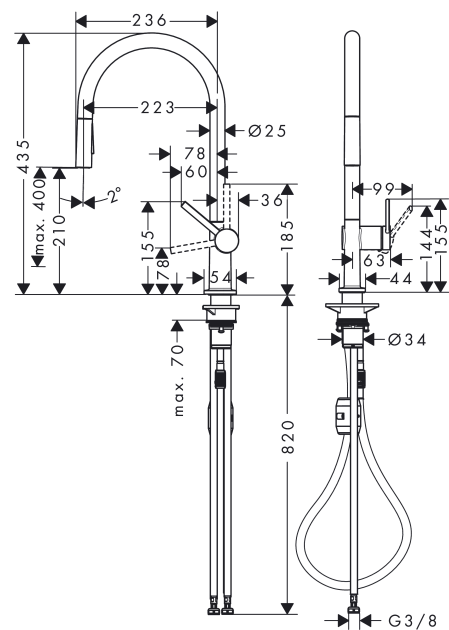

**Talis M54****1-grebs køkkenarmatur 210, med udtræksbruser, 2jet**

Overflader : krom Art.Nr.: 72800000

**Beskrivelse****Kendetegn**

- ComfortZone 210
- svingningsområde svingningsområde kan justeres i 4 trin på 60°, 110°, 150° eller 360°
- laminar- og brusestråle
- låsbar brusestråle, strålen skiftes med tryknap og stilles automatisk tilbage, når armaturet lukkes
- Quick-Connect-bruserslange
- maksimal gennemstrømsmængde ved 3 bar: 8 l/min
- keramisk kartusche
- G 3/8-tilslutningslanger
- integreret kontraventil
- P-IX 29737/IOO
- DVGW NW-6506DL0136
- ACS 19 ACC NY 414, valide jusqu'au 26.12.2024

**Teknologi****Produktbillede****Måltegning**

**Talis M54****1-grebs køkkenarmatur 210, med udtræksbruser, 2jet**

Overflader : krom Art.Nr.: 72800000

**Gennemløbsdiagram**

Værdierne for forbruget blev målt praksisorienteret og med de tilsvarende armaturer (termostat/blander/indbygget ventil).

Talis M54

1-grebs køkkenarmatur 210, med udtræksbruser, 2jet

Overflader : krom Art.Nr.: 72800000

Sprængskitse

Konstruktionsår: >12/19

## Talis M54

1-grebs køkkenarmatur 210, med udtræksbruser, 2jet

Overflader : krom Art.Nr.: 72800000