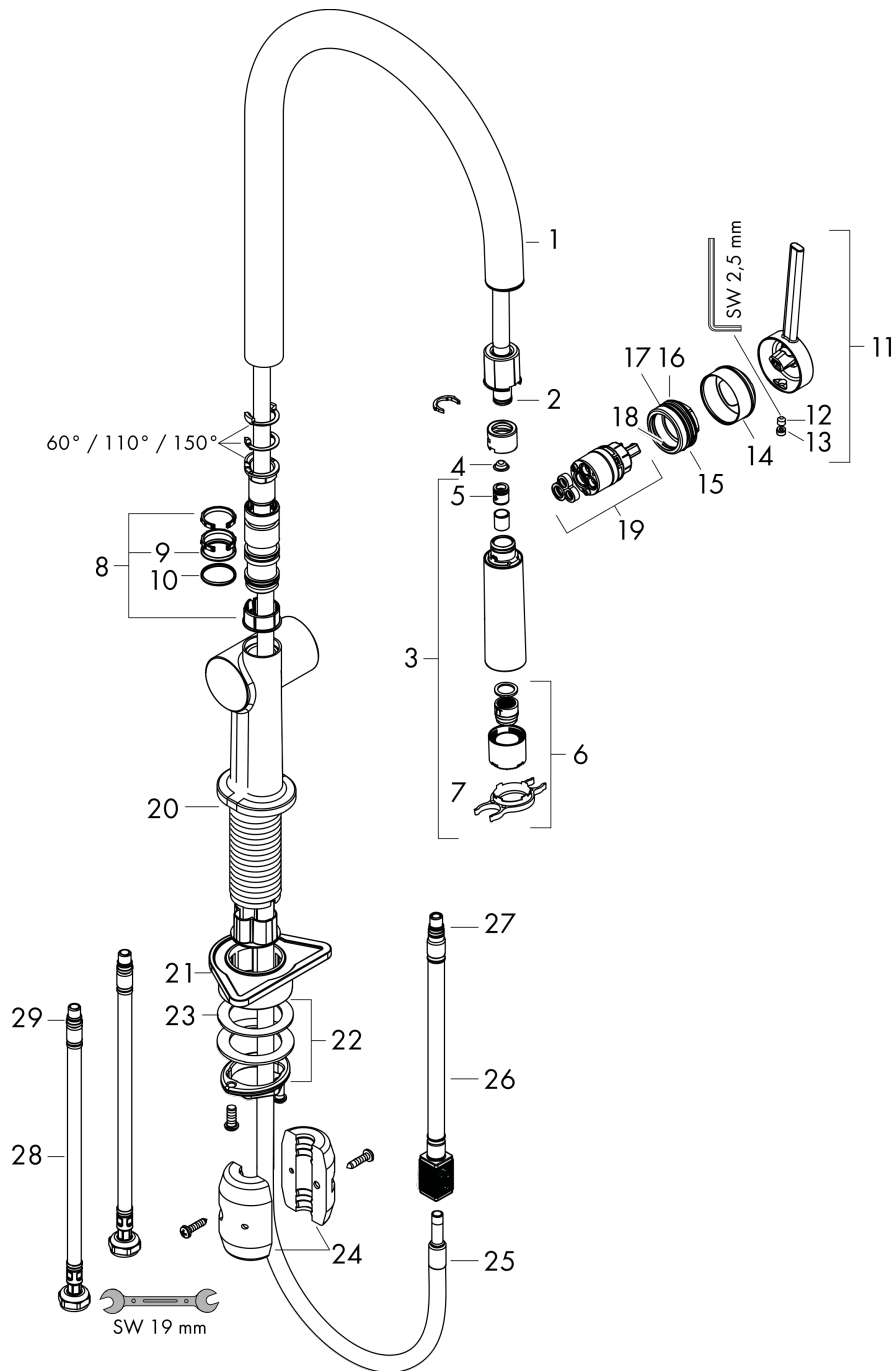

**Teknologi****Produktbillede****Måltegning**

**Talis M54****1-grebs køkkenarmatur 210, med udtræksbruser, 2jet**

Overflader : krom Art.Nr.: 72800000

**Gennemløbsdiagram**

Værdierne for forbruget blev målt praksisorienteret og med de tilsvarende armaturer (termostat/blander/indbygget ventil).

Talis M54

1-grebs køkkenarmatur 210, med udtræksbruser, 2jet

Overflader : krom Art.Nr.: 72800000

Sprængskitse

Konstruktionsår: >12/19

## Talis M54

1-grebs køkkenarmatur 210, med udtræksbruser, 2jet

Overflader : krom Art.Nr.: 72800000

## Reservedelsliste

Konstruktionsår: &gt;12/19

Pos.	Beskrivelse	Art.Nr.	PC	PU
1	Tud kpl.	93739000	0	1
2	O-ring 8x2	98112000	1	1
3	Udtrækkelig bruser	93741000	12	1
4	Smudsfangsi	98516000	2	1
5	Kontraventil DW 10	96456000	3	1
6	Stråleformer	93342000	10	1
7	Servicenøgle	95910000	3	1
8	Glidering-sæt	98365000	3	1
9	O-ring 19x2	98426000	1	1
10	O-ring 20x1,5	98197000	1	1
11	Greb	93736000	0	1
12	Tapskruer M5x5	98446000	1	1
13	Grebprop	93735610	0	1
14	Kappe	93737000	0	1
15	Møtrik	93738000	0	1
16	O-ring 30x1,5	98433000	1	1
17	O-ring 29x2	98391000	1	1
18	O-ring 25x1,5	98146000	1	1
19	Kartusche kpl.	93740000	13	1
20	O-ring 36x3	98052000	1	1
21	Befæstelsesdel	97523000	2	1
22	Befæstigelse med omløber kpl. (Ø 34)	95049000	5	1
23	Glidering	97548000	1	1
24	Vægt	92500000	9	1
25	Slange	93745000	0	1
26	Slange	93744000	0	1
27	O-ring 7x1,5	98422000	1	1
28	Tilslutningsslange 900 mm M8x0,75 G3/8	93746000	0	1
29	O-ring 6,6x1,6	93019000	1	1
a	Adaptersæt	93395000	7	1