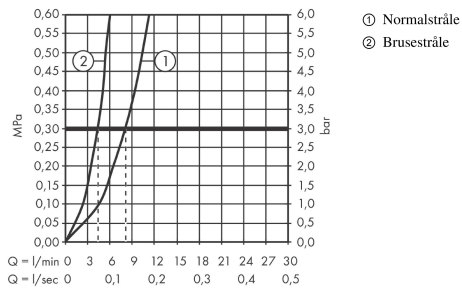

Talis M54

1-grebs køkkenarmatur 210, med udtræksbruser, 2jet

Overflader : krom Art.Nr.: 72800000

Gennemløbsdiagram

Værdierne for forbruget blev målt praksisorienteret og med de tilsvarende armaturer (termostat/blander/indbygget ventil).