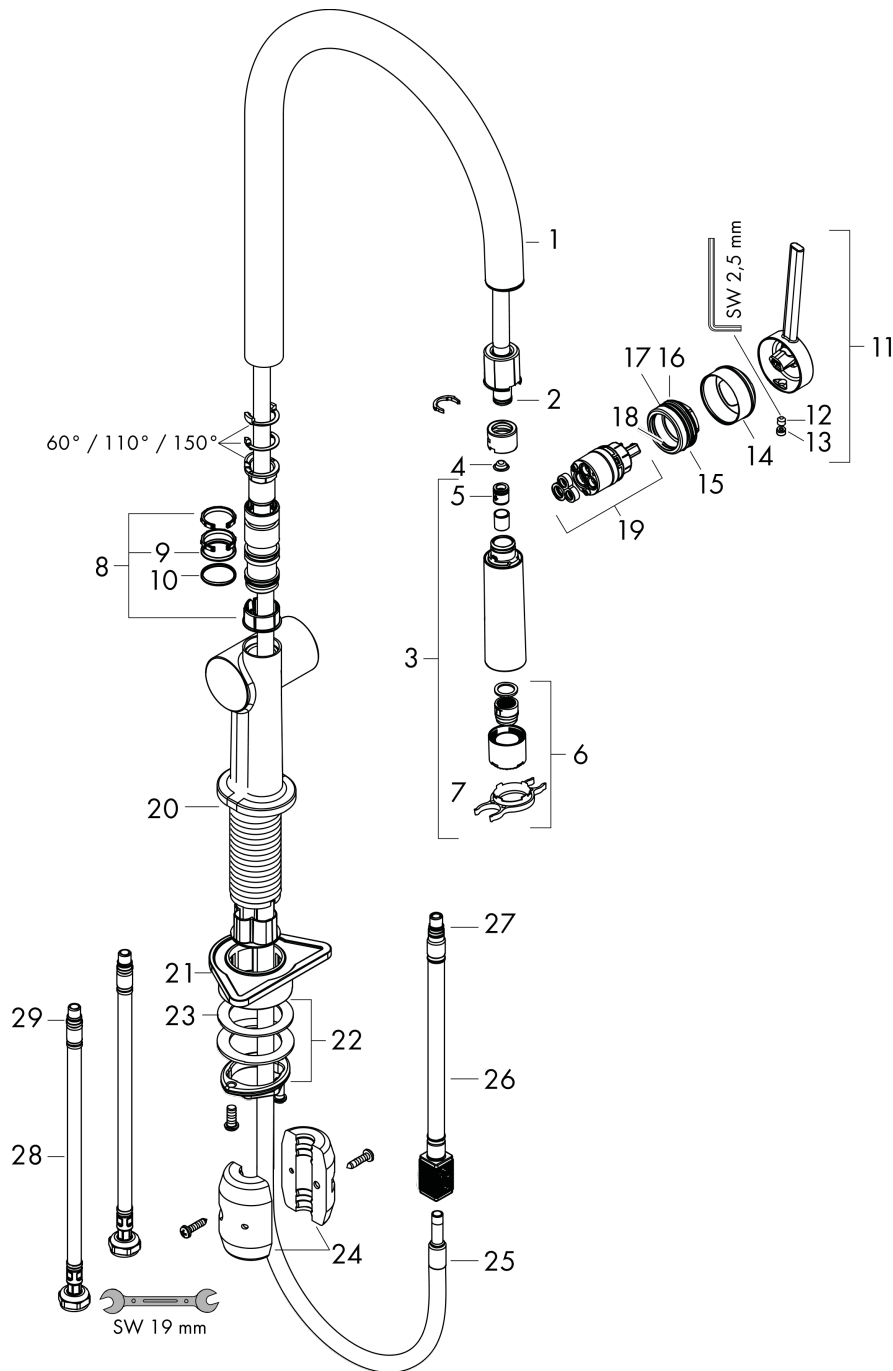

Teknologi**Produktbillede****Måltegning**

Talis M54

1-grebs køkkenarmatur 210, med udtræksbruser, 2jet

Overflader : rustfrit stål finish Art.Nr.: 72800800

Gennemløbsdiagram

Værdierne for forbruget blev målt praksisorienteret og med de tilsvarende armaturer (termostat/blander/indbygget ventil).

Talis M54

1-grebs køkkenarmatur 210, med udtræksbruser, 2jet

Overflader : rustfrit stål finish Art.Nr.: 72800800

Sprængskitse

Konstruktionsår: >04/20

Talis M54**1-grebs køkkenarmatur 210, med udtræksbruser, 2jet**

Overflader : rustfrit stål finish Art.Nr.: 72800800

**Reservedelsliste**

Konstruktionsår: >04/20

| Pos. | Beskrivelse | Art.Nr. | PC | PU |
|------|--|----------|----|----|
| 1 | Tud kpl. | 93739800 | 0 | 1 |
| 2 | O-ring 8x2 | 98112000 | 1 | 1 |
| 3 | Udtrækkelig bruser | 93741800 | 0 | 1 |
| 4 | Smudsfangsi | 98516000 | 2 | 1 |
| 5 | Kontraventil DW 10 | 96456000 | 3 | 1 |
| 6 | Stråleformer | 93342000 | 10 | 1 |
| 7 | Servicenøgle | 95910000 | 3 | 1 |
| 8 | Glidering-sæt | 98365000 | 3 | 1 |
| 9 | O-ring 19x2 | 98426000 | 1 | 1 |
| 10 | O-ring 20x1,5 | 98197000 | 1 | 1 |
| 11 | Greb | 93736800 | 0 | 1 |
| 12 | Tapskrue M5x5 | 98446000 | 1 | 1 |
| 13 | Grebprop | 93735610 | 0 | 1 |
| 14 | Kappe | 93737800 | 0 | 1 |
| 15 | Møtrik | 93738000 | 0 | 1 |
| 16 | O-ring 25x1,5 | 98146000 | 1 | 1 |
| 17 | O-ring 30x1,5 | 98433000 | 1 | 1 |
| 18 | O-ring 29x2 | 98391000 | 1 | 1 |
| 19 | Kartusche kpl. | 93740000 | 13 | 1 |
| 20 | O-ring 36x3 | 98052000 | 1 | 1 |
| 21 | Befæstelsesdel | 97523000 | 2 | 1 |
| 22 | Befæstigelse med omløber kpl. (Ø 34) | 95049000 | 5 | 1 |
| 23 | Glidering | 97548000 | 1 | 1 |
| 24 | Vægt | 92500000 | 9 | 1 |
| 25 | Slange | 93745000 | 0 | 1 |
| 26 | Slange | 93744000 | 0 | 1 |
| 27 | O-ring 7x1,5 | 98422000 | 1 | 1 |
| 28 | Tilslutningsslange 900 mm M8x0,75 G3/8 | 93746000 | 0 | 1 |
| 29 | O-ring 6,6x1,6 | 93019000 | 1 | 1 |
| a | Adaptersæt | 93395000 | 7 | 1 |