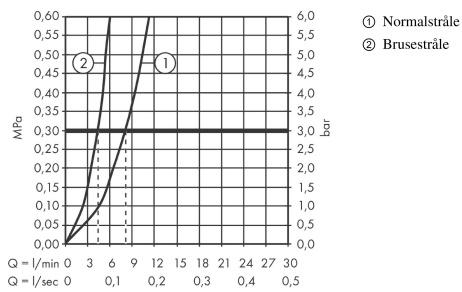

Teknologi**Produktbillede****Måltegning**

Talis M54

1-grebs køkkenarmatur 210, med udtræksbruser, 2jet

Overflader : rustfrit stål finish Art.Nr.: 72800800

Gennemløbsdiagram

Værdierne for forbruget blev målt praksisorienteret og med de tilsvarende armaturer (termostat/blander/indbygget ventil).