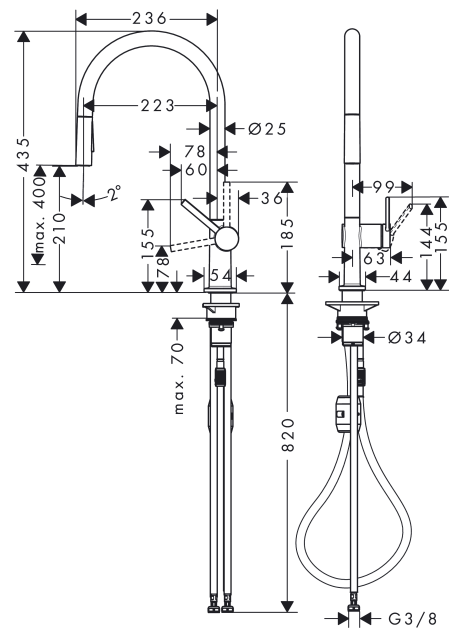

Talis M54**1-grebs køkkenarmatur 210, med udtræksbruser, 2jet**

Overflader : rustfrit stål finish Art.Nr.: 72800800

**Beskrivelse****Kendetegn**

- ComfortZone 210
- svingningsområde svingningsområde kan justeres i 4 trin på 60°, 110°, 150° eller 360°
- laminar- og brusestråle
- låsbar brusestråle, strålen skiftes med trykknop og stilles automatisk tilbage, når armaturet lukkes
- Quick-Connect-bruserslange
- maksimal gennemstrømsmængde ved 3 bar: 8 l/min
- keramisk kartusche
- G 3/8-tilslutningslanger
- integreret kontraventil
- P-IX 29737/IOO
- DVGW NW-6506DL0136
- ACS 19 ACC NY 414, valide jusqu'au 26.12.2024

Teknologi**Produktbillede****Måltegning**

Talis M54

1-grebs køkkenarmatur 210, med udtræksbruser, 2jet

Overflader : rustfrit stål finish Art.Nr.: 72800800

Gennemløbsdiagram

Værdierne for forbruget blev målt praksisorienteret og med de tilsvarende armaturer (termostat/blander/indbygget ventil).

Talis M54

1-grebs køkkenarmatur 210, med udtræksbruser, 2jet

Overflader : rustfrit stål finish Art.Nr.: 72800800

Sprængskitse

Konstruktionsår: >04/20

Talis M54**1-grebs køkkenarmatur 210, med udtræksbruser, 2jet**