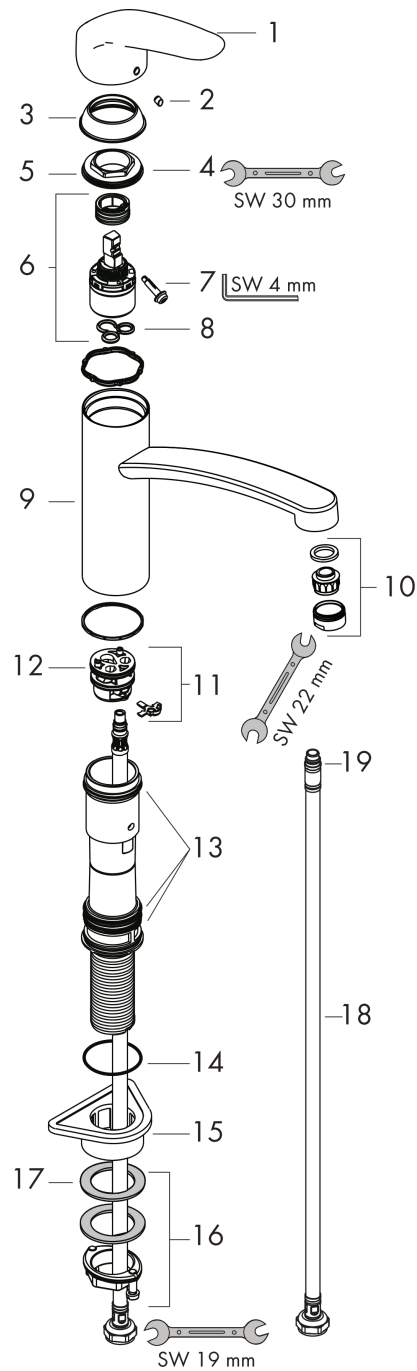

#### Måltegning

## Gennemløbsdiagram

## Sprængskitse

Konstruktionsår: >04/17

**Focus****1-grebs køkkenarmatur 160**Overflader : **stainless steel finish** Art.Nr.: **31806800****Reservedelsliste**

Konstruktionsår: &gt;04/17

Pos.	Beskrivelse	Art.Nr.	PC	PU
1	Greb	95543800	10	1
2	Grebprop	96338000	1	1
3	Kappe	97995800	8	1
4	Møtrik	97996000	8	1
5	O-ring 30x2	98186000	1	1
6	Kartusche kpl.	92730000	11	1
7	Sikringsskrue	96059000	3	1
8	Tætning	95008XXX	3	-
9	Tud kpl.	98349800	16	1
10	Luftblander M24x1 (15 l/min)	13913800	7	1
11	Adapter til kartusche	98750000	4	1
12	O-ring 36x2,5	98190000	1	1
13	Tætningssæt	98702000	3	1
14	O-ring 41x2	98212000	1	1
15	Befæstelsesdel	97523000	2	1
16	Befæstigelse med omløber kpl. (Ø 34)	95049000	5	1
17	Glidring	97548000	1	1
18	Tilslutningsslange 600 mm M8x0,75 G3/8	96556000	7	1
19	O-ring 6,6x1,6	93019000	1	1