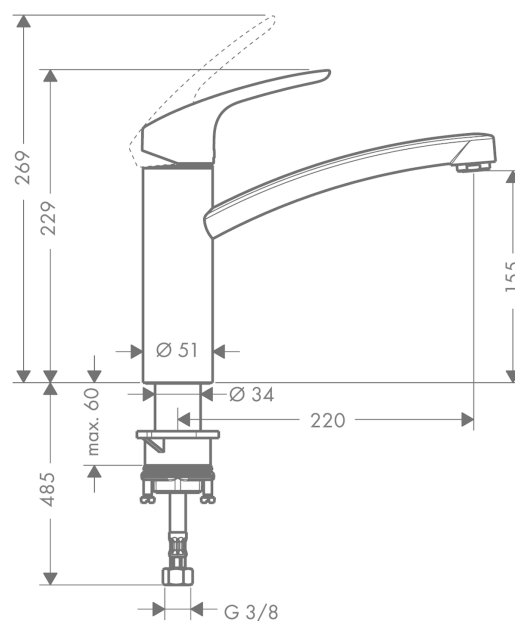

##### Kendetegn

- ComfortZone 160
- svingningsområde 360°
- normalstråle
- gennemstrømsmængde 12 l/min
- keramisk kartusche
- G 3/8-tilslutningsslanger
- DVGW NW-6506BR5780
- ETA VA 1.42/19796
- ACS 17 ACC LY 655, valide jusqu'au 20.06.2022
- JWWA C-501
- KCW-2012-0426
- Kiwa K6161\_Mechanical Mixers EN817
- SVGW 0706-5234
- SINTEF 1744

#### Måltegning