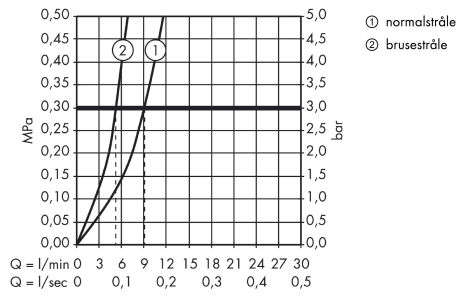

AXOR Citterio

1-grebs køkkenarmatur med udtræksbruser

Overflader : krom Art.Nr.: 39835000

Gennemløbsdiagram

AXOR Citterio
1-grebs køkkenarmatur med udtræksbruser
 Overflader : krom Art.Nr.: 39835000

Sprængskitse