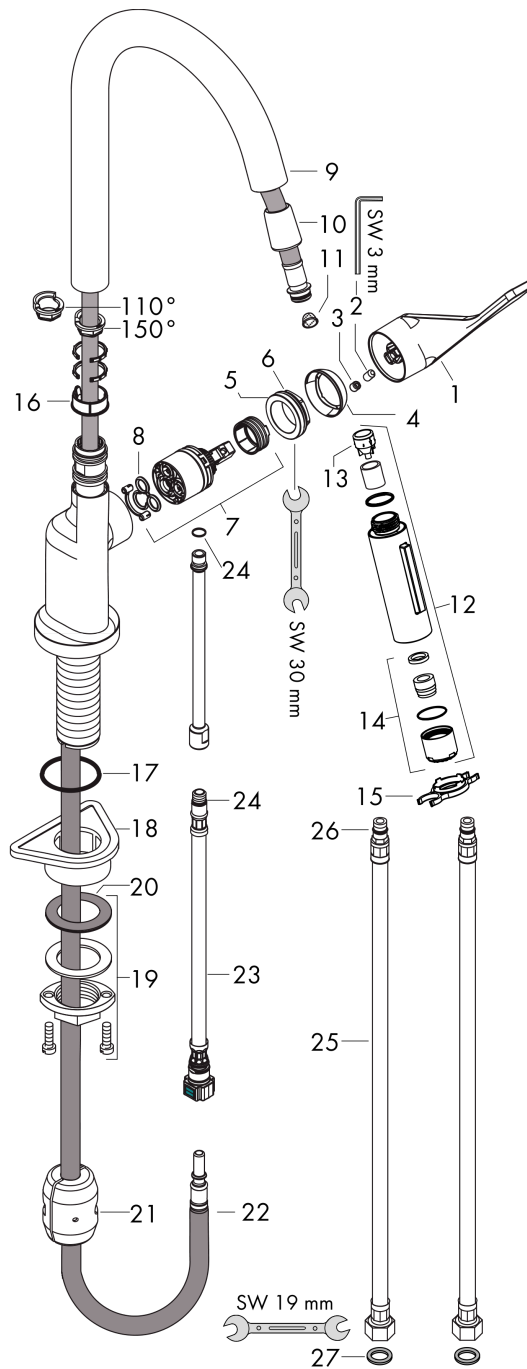

AXOR Citterio

1-grebs køkkenarmatur med udtræksbruser

Overflader : krom Art.Nr.: 39835000

Gennemløbsdiagram

AXOR Citterio
1-grebs køkkenarmatur med udtræksbruser
 Overflader : krom Art.Nr.: 39835000

Sprængskitse

Konstruktionsår: 02/12 - 09/17

AXOR Citterio

1-grebs køkkenarmatur med udtræksbruser

Overflader : krom Art.Nr.: 39835000

Reservedelsliste

Konstruktionsår: 02/12 - 09/17

Pos.	Beskrivelse	Art.Nr.	PC	PU
1	Greb	39891000	14	1
2	Tapskruer M6x10 DIN 916	96029000	1	1
3	Grebprop	96762000	1	1
4	Kappe	98603000	7	1
5	Møtrik	97209000	5	1
6	O-ring 32x2	98193000	1	1
7	Kartusche kpl.	92730000	11	1
8	Tætning	95008000	3	1
9	Tud kpl.	95926000	16	1
10	Møtrik	92755000	9	1
11	Si	97735000	1	1
12	Udtrækkelig bruser	95908000	16	1
13	Kontraventil	96737000	8	1
14	Strålerregulator laminar M22x1 (15 l/min)	95909000	11	1
15	Servicenøgle	95910000	3	1
16	Glidring-sæt	98365000	3	1
17	O-ring 40x3	92634000	1	1
18	Befæstelsesdel	97523000	2	1
19	Befæstigelse med omløber kpl. (Ø 34)	95049000	5	1
20	Glidring	97548000	1	1
21	Vægt	92500000	9	1
22	Slange 1,50 m	95507000	12	1
23	Tilslutningsslange 600 mm M10x1	95561000	7	1
24	O-ring 8x1,75	97827000	1	1
25	Tilslutningsslange 900 mm M8x0,75 G½	97489000	8	1
26	O-ring 7x1,5	98422000	1	1
27	Tætningssæt	95581000	2	1