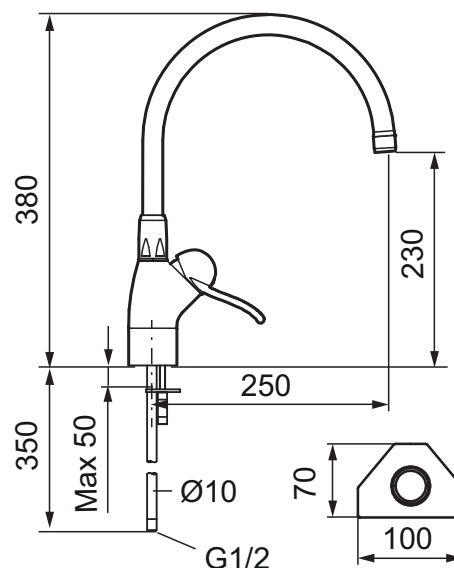

# Etgrebsarmatur, 9000-serien

5 ÅRS  
TRYK  
GARANTI

Sikrings- type/familie  AA

- Til køkkenvask.
- Med Soft Closing System og keramisk tætning. Ekstra høj og kraftig svingtud, længde 250 mm.
- Høj omløber.
- **5 års trykgaranti**

FM Mattsson 9000 til køkkenet har et harmonisk og tidløst design. Det er med varmtvandsspærre, justerbar volumenbegrænser, soft closing og keramisk tætning som standard, hvilket eliminerer såvel risikoen for skoldningsskader som skadelige trykstød i rørene. Hensynet til brugeren og det populære design har gjort det til Danmark's mest solgte blandingsbatteriserie gennem mange år.