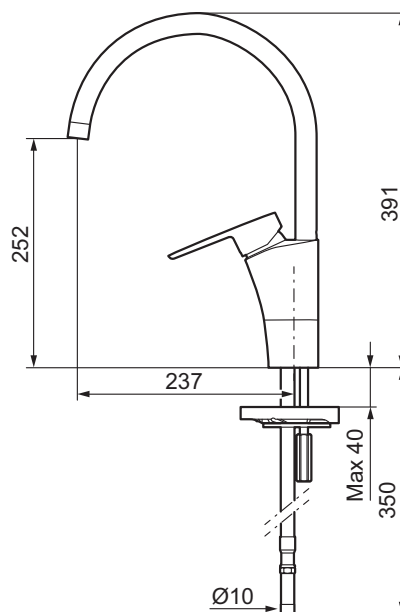

- Til køkkenvask
- ESS (Energy Saving System)
- Soft Closing og keramisk tætning
- Vandstrømsbegrænsning og temperaturspærre
- Eco (Energi- og vandbesparende perlator **9 l/min**)
- Flexible tilslutningsslanger
- Med høj U-svingtud 60°, 85°, **110°** eller 360°
- Godkendt af Svenska Reumatikerförbundet
- Hulmål Ø32-37 mm