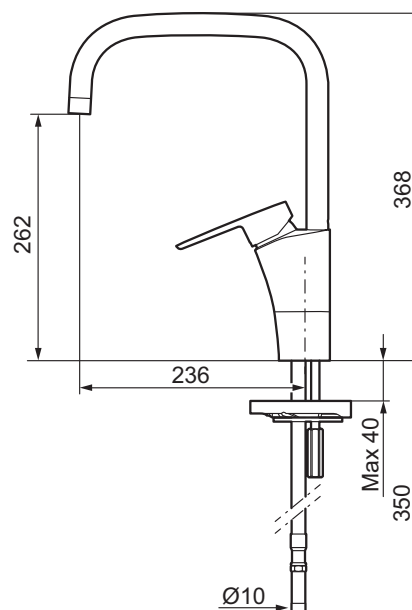

- Til køkkenvask.
- ESS (Energy Saving System).
- Med høj J-svingtud 60°, 85°, 110° eller 360°.
- 236 mm fremspring.
- Soft Closing og keramisk kartusche.
- Indbygget temperatur- og flowbegrænsere.
- Eco (Energi- og vandbesparende perlator).
- Flexible tilslutningslanger.
- Godkendt af Svenska Reumatikerförbundet.
- Hulmål Ø32-37 mm.
- **5 års trykgaranti.**