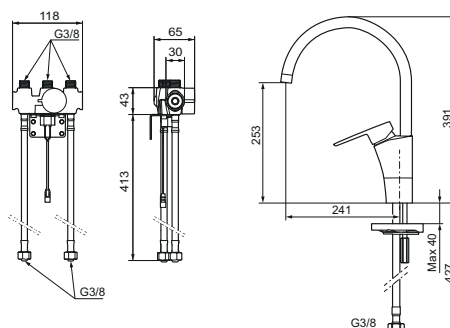

Etgrebsarmatur, Mora Cera Duo

mora® ARMATUR

Mora Cera Duo er en kombination af et sædvanligt køkkenarmatur og et sensorstyret armatur.

Grebet fungerer som på et almindeligt armatur. Men med sensorfunktionen opnås en berøringsfri start af armaturet, når man holder hånden foran sensoren.

Duo funktionen starter, når hånden føres foran sensoren, hygiejnisk og brugervenligt.

Spulet fortsætter i 8 sekunder men stoppes når man fjerner hånden.

Man kan vælge om man ønsker 4, 8 eller 12 sek. spuletid.

Rengøringsmode - sensoren kan nemt deaktiveres i 5 minutter ved rengøring.

Hvis man "ufrivilligt" forstyrres af sensoraktivering, kan man skifte program der giver en kortere detektionsafstand hvilket betyder, at man skal tættere på sensoren for at tænde vandet.

Temperaturen på vandet fra sensorstyringen reguleres med et greb under bordpladen.

- Til køkkenvask
- ESS (Energy Saving System)
- Soft Closing og keramisk tætning
- Vandstrømsbegrænsning og temperaturspærre
- Eco (Energi- og vandbesparende perlator 9 l/min)
- Flexible tilslutningsslanger
- Svingtud 60°, 85°, 110° eller 360°
- Begrænset skylletid, forhindrer oversvømming.
- Deaktivering af sensoren i 5 min (bruges f.eks til rengøring)
- Lavt strømforbrug - Lang levetid
- IP-sensor, IP67

Installation:

- Nem installation og service.
- Samtlige modeller kan tilpasse til batteridrift 6V eller netdrift 12 V AC/DC.