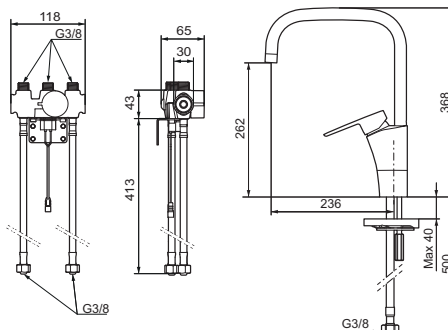

Etgrebsarmatur, Mora Cera Duo

mora® ARMATUR

Mora Cera Duo er en kombination af et sædvanligt køkkenarmatur og et sensorstyret armatur.

Grebet fungerer som på et almindeligt armatur. Men med sensorfunktionen opnås en berøringsfri start af armaturet, når man holder hånden foran sensoren.

Duo funktionen starter, når hånden føres foran sensoren, hygiejnisk og brugervenligt.

Spulet fortsætter i 8 sekunder men stoppes når man fjerner hånden.

Man kan vælge om man ønsker 4, 8 eller 12 sek. spuletid.

Rengøringsmode - sensoren kan nemt deaktiveres i 5 minutter ved rengøring.

Hvis man "ufrivilligt" forstyrres af sensoraktivering, kan man skifte program der giver en kortere detektionsafstand hvilket betyder, at man skal tættere på sensoren for at tænde vandet.

Temperaturen på vandet fra sensorstyringen reguleres med et greb under bordpladen.

- Til køkkenvask
- ESS (Energy Saving System)
- Soft Closing og keramisk tætning
- Vandstrømsbegrænsning og temperaturspærre
- Eco (Energi- og vandbesparende perlator 9 l/min)
- Svingtud 60°, 85°, 110° eller 360°
- Begrænset skylletid, forhindrer oversvømming
- Deaktivering af sensoren i 5 min (bruges f.eks til rengøring)
- Lavt strømforbrug - Lang levetid
- IP-sensor, IP67

Installation:

- Nem installation og service
- Kan tilpasse til batteridrift 6V eller netdrift 12 V AC/DC
- Ved netdrift anvendes AC adapter MA 729478.AE, samt transformator MA 729470 alterna-