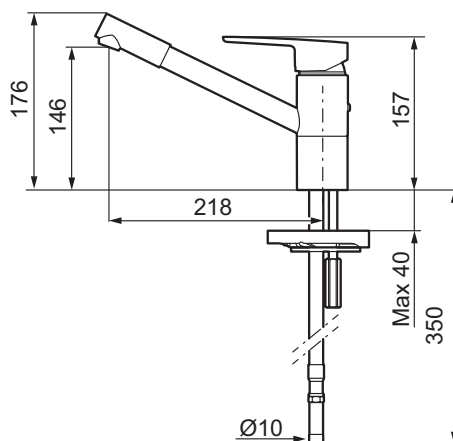

- Til køkkenvask
- ESS (Energy Saving System)
- Soft Closing og keramisk tætning
- Vandstrømsbegrænsning og temperaturspærre
- Eco (Energi- og vandbesparende perlator **9 l/min**)
- Flexible tilslutningsslanger
- Svingtud 110°
- Godkendt af Svenska Reumatikerförbundet
- Hulmål Ø34-37 mm