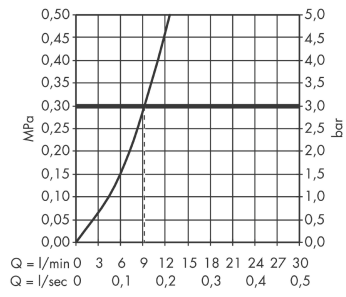

Teknologi

Certifikater

Produktbillede

Måltegning

Metris Select

1-grebs køkkenarmatur 320

Overflader : krom Art.Nr.: 14883000

Gennemløbsdiagram