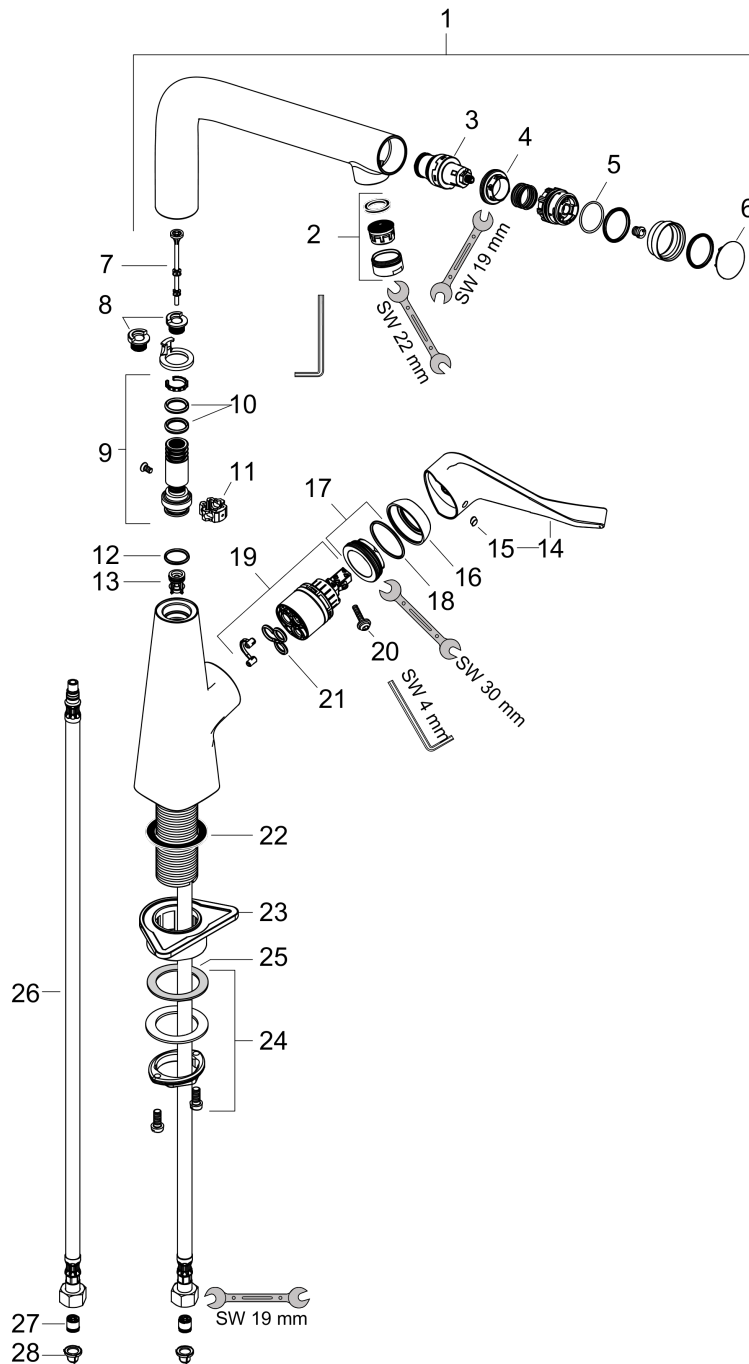

Metris Select

1-grebs køkkenarmatur 320

Overflader : krom Art.Nr.: 14883000

Beskrivelse

Kendetegn

- ComfortZone 320
- svingningsområde kan justeres i 3 trin på 110°, 150° eller 360°
- lodret grebpositionering
- laminarstråle
- Select-knap: til at åbne og lukke for vandet med et tryk
- gennemstrømsmængde 10 l/min
- keramisk kartusche
- G 3/8-tilslutningsslanger
- integreret kontraventil
- P-IX 28477/IA
- ETA VA1.42/20464
- ACS 15 ACC NY 170, valide jusqu'au 12.06.2020
- Kiwa K6161_Mechanical Mixers EN817
- SINTEF 1999

Teknologi

Certifikater

Produktbillede

Måltegning

Metris Select

1-grebs køkkenarmatur 320

Overflader : krom Art.Nr.: 14883000

Gennemløbsdiagram

Metris Select

1-grebs køkkenarmatur 320

Overflader : krom Art.Nr.: 14883000

Sprængskitse

Konstruktionsår: >10/14

Metris Select**1-grebs køkkenarmatur 320**

Overflader : krom Art.Nr.: 14883000

**Reservedelsliste**

Konstruktionsår: >10/14

Pos.	Beskrivelse	Art.Nr.	PC	PU
1	Tud kpl.	92288000	-	1
2	Strålerregulator laminar M24x1 C	98305000	-	1
3	Lukkeenhed	98462000	-	1
4	Møtrik	98368000	-	1
5	O-ring 23x1,5	92287000	-	1
6	Låg	92289000	-	1
7	tappet	92505000	-	1
8	Ansatsring sæt (110° / 150°)	98486000	-	1
9	Tætningssæt	92646000	-	1
10	O-ring 14x2,5	98189000	-	1
11	Aksialring	97558000	-	1
12	O-ring 16x2	98133000	-	1
13	Kontraventil	95699000	-	1
14	Greb	98455000	-	1
15	Grebprop	96338000	-	1
16	Kappe	95498000	-	1
17	Møtrik	97209000	-	1
18	O-ring 32x2	98193000	-	1
19	Kartusche kpl.	92730000	-	1
20	Sikringsskrue	95140000	-	1
21	Tætning	95008000	-	1
22	Tætning	92582000	-	1
23	Befæstelsesdel	97523000	-	1
24	Befæstigelse med omløber kpl. (Ø 34)	95049000	-	1
25	Glidering	97548000	-	1
26	Tilslutningsslange 900 mm M8x0,75 G3/8	95372000	-	1
27	Kontraventil DW 10	96456000	-	1
28	Sitætning	95291000	-	1