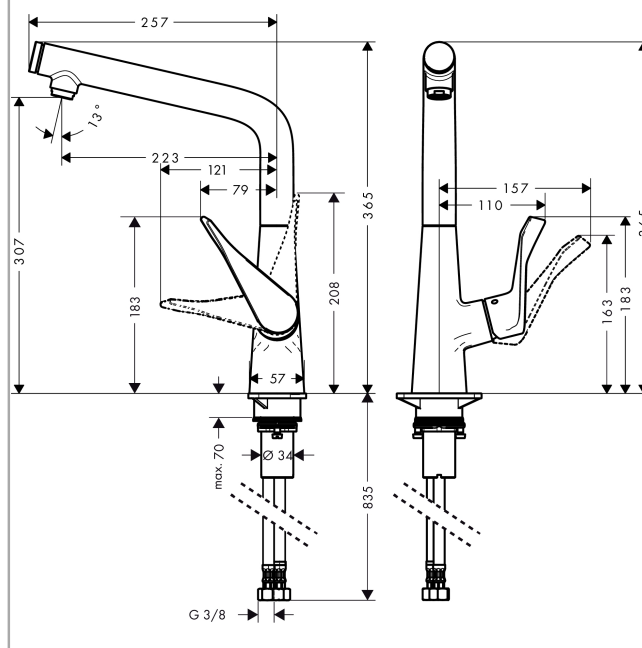

Metris Select

1-grebs køkkenarmatur 320

Overflader : krom Art.Nr.: 14883000

Beskrivelse

Kendetegn

- ComfortZone 320
- svingningsområde kan justeres i 3 trin på 110°, 150° eller 360°
- lodret grebpositionering
- laminarstråle
- Select-knap: til at åbne og lukke for vandet med et tryk
- gennemstrømsmængde 10 l/min
- keramisk kartusche
- G 3/8-tilslutningsslanger
- integreret kontraventil
- P-IX 28477/IA
- ETA VA1.42/20464
- ACS 15 ACC NY 170, valide jusqu'au 12.06.2020
- Kiwa K6161_Mechanical Mixers EN817
- SINTEF 1999

Teknologi

Certifikater

Produktbillede

Måltegning

Metris Select

1-grebs køkkenarmatur 320

Overflader : krom Art.Nr.: 14883000

Gennemløbsdiagram

Metris Select

1-grebs køkkenarmatur 320

Overflader : krom Art.Nr.: 14883000

Sprængskitse

Konstruktionsår: >10/14

Metris Select**1-grebs køkkenarmatur 320**

Overflader : krom Art.Nr.: 14883000

**Reservedelsliste**

Konstruktionsår: >10/14

Pos.	Beskrivelse	Art.Nr.	PC	PU
1	Tud kpl.	92288000	-	1
2	Strålerregulator laminar M24x1 C	98305000	-	1
3	Lukkeenhed	98462000	-	1
4	Møtrik	98368000	-	1
5	O-ring 23x1,5	92287000	-	1
6	Låg	92289000	-	1
7	tappet	92505000	-	1
8	Ansatsring sæt (110° / 150°)	98486000	-	1
9	Tætningssæt	92646000	-	1
10	O-ring 14x2,5	98189000	-	1
11	Aksialring	97558000	-	1
12	O-ring 16x2	98133000	-	1
13	Kontraventil	95699000	-	1
14	Greb	98455000	-	1
15	Grebprop	96338000	-	1
16	Kappe	95498000	-	1
17	Møtrik	97209000	-	1
18	O-ring 32x2	98193000	-	1
19	Kartusche kpl.	92730000	-	1
20	Sikringsskrue	95140000	-	1
21	Tætning	95008000	-	1
22	Tætning	92582000	-	1
23	Befæstelsesdel	97523000	-	1
24	Befæstigelse med omløber kpl. (Ø 34)	95049000	-	1
25	Glidering	97548000	-	1
26	Tilslutningsslange 900 mm M8x0,75 G3/8	95372000	-	1
27	Kontraventil DW 10	96456000	-	1
28	Sitætning	95291000	-	1