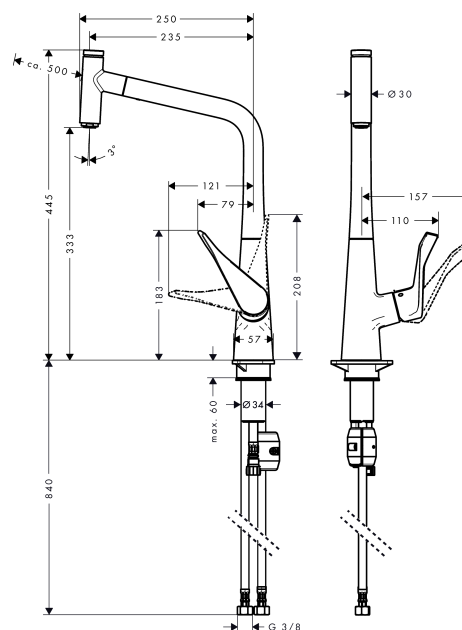

Metris Select

1-grebs køkkenarmatur 320 med udtrækstud

Overflader : krom Art.Nr.: 14884000

Beskrivelse

Kendetegn

- ComfortZone 320
- svingningsområde 110° / 150°
- lodret grebpositionering
- laminarstråle
- Select-knap: til at åbne og lukke for vandet med et tryk
- MagFit magnetisk bruserholder
- gennemstrømsmængde 8 l/min
- keramisk kartusche
- G 3/8-tilslutningsslanger
- integreret kontraventil
- P-IX 28791/IA
- ACS 14 ACC LY 356, valide jusqu'au 11.06.2019
- Kiwa K6161_Mechanical Mixers EN817
- SINTEF 1999

Teknologi

Designpriser

Produktbillede

Måltegning

Metris Select

1-grebs køkkenarmatur 320 med udtrækstud

Overflader : krom Art.Nr.: 14884000

Gennemløbsdiagram

Metris Select

1-grebs køkkenarmatur 320 med udtrækstud

Overflader : krom Art.Nr.: 14884000

Sprængskitse

Konstruktionsår: >09/17

Metris Select

1-grebs køkkenarmatur 320 med udtrækstud

Overflader : krom Art.Nr.: 14884000

Reservedelsliste

Konstruktionsår: >09/17

Pos.	Beskrivelse	Art.Nr.	PC	PU
1	Tud kpl.	92736000	15	1
2	O-ring 8x2	98112000	1	1
3	Kontraventil DW 10	96456000	3	1
4	Udtrækkelig bruser	92737000	16	1
5	Låg	92566000	5	1
6	O-ring 19x1,5	95962000	1	1
7	Møtrik	92567000	6	1
8	Afspærringsventil (AVP)	98463000	10	1
9	Strålerregulator laminar M24x1 (15 l/min)	92517000	6	1
10	Glidering-sæt	98365000	3	1
11	O-ring 21x2,5	98211000	1	1
12	Greb	98455000	11	1
13	Grebprop	96338000	1	1
14	Kappe	95498000	3	1
15	Møtrik	97209000	5	1
16	O-ring 32x2	98193000	1	1
17	Kartusche kpl.	92730000	11	1
18	Sikringsskrue	95140000	2	1
19	Tætning	95008000	3	1
20	Tætning	92582000	1	1
21	Vægt	92500000	9	1
22	Befæstelsesdel	97523000	2	1
23	Befæstigelse med omløber kpl. (Ø 34)	95049000	5	1
24	Glidering	97548000	1	1
25	Slange 1,50 m	92569000	12	1
26	Trykpåskruning	96099000	3	1
27	Tilslutningsslange 600 mm M10x1	92568000	11	1
28	O-ring 8x1,75	97827000	1	1
29	Tilslutningsslange 900 mm M8x0,75 G3/8	95372000	8	1
30	O-ring 7x1,5	98422000	1	1
31	Sitætning	95291000	4	1
32	Tætningssæt	95581000	2	1