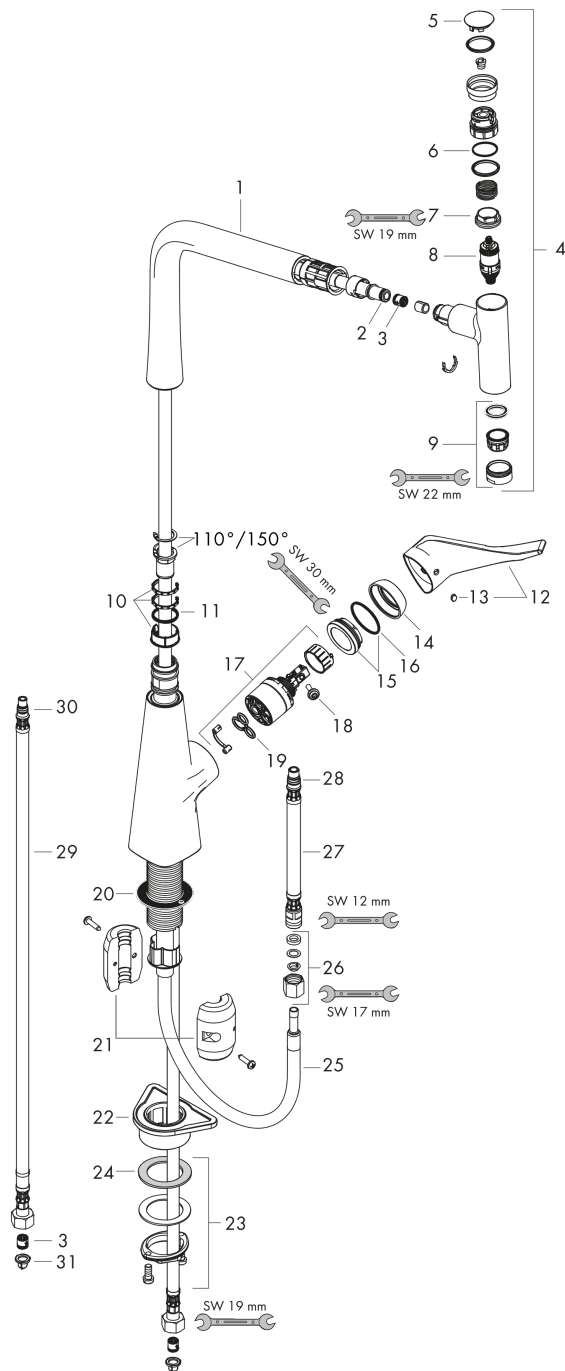

Metris Select

1-grebs køkkenarmatur 320 med udtrækstud

Overflader : krom Art.Nr.: 14884000

Beskrivelse

Kendetegn

- ComfortZone 320
- svingningsområde 110° / 150°
- lodret grebpositionering
- laminarstråle
- Select-knap: til at åbne og lukke for vandet med et tryk
- MagFit magnetisk bruserholder
- gennemstrømsmængde 8 l/min
- keramisk kartusche
- G 3/8-tilslutningsslanger
- integreret kontraventil
- P-IX 28791/IA
- ACS 14 ACC LY 356, valide jusqu'au 11.06.2019
- Kiwa K6161_Mechanical Mixers EN817
- SINTEF 1999

Teknologi

Designpriser

Produktbillede

Måltegning

Metris Select

1-grebs køkkenarmatur 320 med udtrækstud

Overflader : krom Art.Nr.: 14884000

Gennemløbsdiagram

Metris Select

1-grebs køkkenarmatur 320 med udtrækstud

Overflader : krom Art.Nr.: 14884000

Sprængskitse

Konstruktionsår: >09/17

Metris Select

1-grebs køkkenarmatur 320 med udtrækstud

Overflader : krom Art.Nr.: 14884000

Reservedelsliste

Konstruktionsår: >09/17

Pos.	Beskrivelse	Art.Nr.	PC	PU
1	Tud kpl.	92736000	15	1
2	O-ring 8x2	98112000	1	1
3	Kontraventil DW 10	96456000	3	1
4	Udtrækkelig bruser	92737000	16	1
5	Låg	92566000	5	1
6	O-ring 19x1,5	95962000	1	1
7	Møtrik	92567000	6	1
8	Afspærringsventil (AVP)	98463000	10	1
9	Strålerregulator laminar M24x1 (15 l/min)	92517000	6	1
10	Glidering-sæt	98365000	3	1
11	O-ring 21x2,5	98211000	1	1
12	Greb	98455000	11	1
13	Grebprop	96338000	1	1
14	Kappe	95498000	3	1
15	Møtrik	97209000	5	1
16	O-ring 32x2	98193000	1	1
17	Kartusche kpl.	92730000	11	1
18	Sikringsskrue	95140000	2	1
19	Tætning	95008000	3	1
20	Tætning	92582000	1	1
21	Vægt	92500000	9	1
22	Befæstelsesdel	97523000	2	1
23	Befæstigelse med omløber kpl. (Ø 34)	95049000	5	1
24	Glidering	97548000	1	1
25	Slange 1,50 m	92569000	12	1
26	Trykpåskruning	96099000	3	1
27	Tilslutningsslange 600 mm M10x1	92568000	11	1
28	O-ring 8x1,75	97827000	1	1
29	Tilslutningsslange 900 mm M8x0,75 G3/8	95372000	8	1
30	O-ring 7x1,5	98422000	1	1
31	Sitætning	95291000	4	1
32	Tætningssæt	95581000	2	1