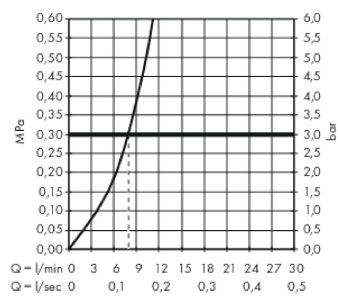

Teknologi

Designpriser

Produktbillede

Måltegning

Metris Select

1-grebs køkkenarmatur 320 med udtrækstud

Overflader : krom Art.Nr.: 14884000

Gennemløbsdiagram