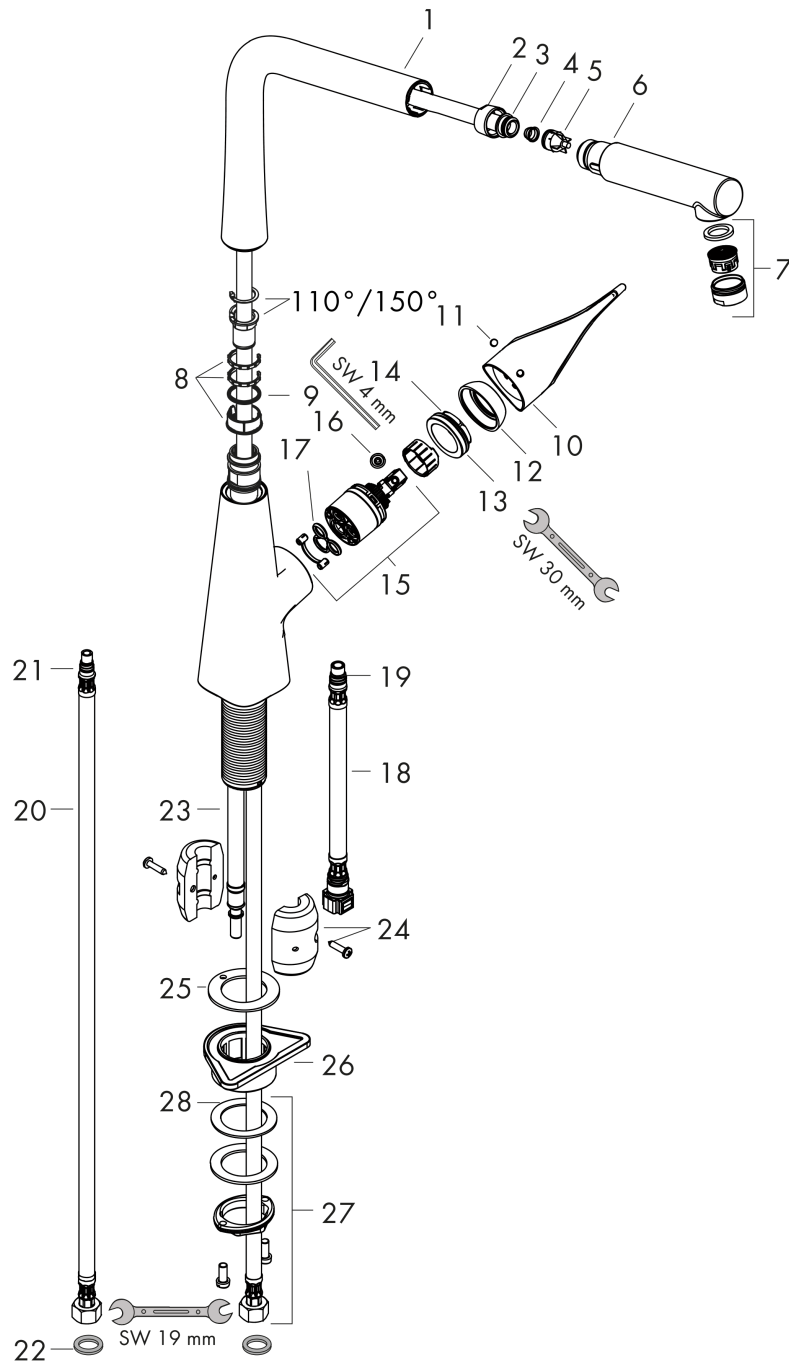

Metris

1-grebs køkkenarmatur 320 med udtrækstud

Overflader : krom Art.Nr.: 14821000

Beskrivelse

Kendetegn

- ComfortZone 320
- svingningsområde 110° / 150°
- lodret grebpositionering
- laminarstråle
- MagFit magnetisk brusersholder
- Quick-Connect-bruserslange
- gennemstrømsmængde 10 l/min
- keramisk kartusche
- G 3/8-tilslutningsslanger
- integreret kontraventil
- P-IX 28073/IC
- DVGW NW-6506CO0509
- ETA VA 1.42/20355
- ACS 14 ACC LY 356, valide jusqu'au 11.06.2019
- WRAS 1407309
- KCW-2012-0426
- Kiwa K6161_Mechanical Mixers EN817
- SINTEF 1996

Teknologi

Produktbillede

Måltegning

Metris

1-grebs køkkenarmatur 320 med udtrækstud

Overflader : krom Art.Nr.: 14821000

Gennemløbsdiagram

Metris

1-grebs køkkenarmatur 320 med udtrækstud

Overflader : krom Art.Nr.: 14821000

Sprængskitse

Konstruktionsår: >09/17

Metris**1-grebs køkkenarmatur 320 med udtrækstud**

Overflader : krom Art.Nr.: 14821000

**Reservedelsliste**

Konstruktionsår: >09/17

Pos.	Beskrivelse	Art.Nr.	PC	PU
1	Tud kpl.	92127000	14	1
2	Møtrik	92755000	9	1
3	O-ring 11x2	98127000	1	1
4	Si	97735000	1	1
5	Kontraventil	96737000	8	1
6	Udtrækkelig bruser	92128000	13	1
7	Strålerregulator laminar M24x1 (15 l/min)	92517000	6	1
8	Glidering-sæt	98365000	3	1
9	O-ring 21x2,5	98211000	1	1
10	Greb	98455000	11	1
11	Grebprop	96338000	1	1
12	Kappe	95498000	3	1
13	Møtrik	97209000	5	1
14	O-ring 32x2	98193000	1	1
15	Kartusche kpl.	92730000	11	1
16	Sikringsskrue	95140000	2	1
17	Tætning	95008000	3	1
18	Tilslutningsslange 600 mm M10x1	95561000	7	1
19	O-ring 8x1,75	97827000	1	1
20	Tilslutningsslange 900 mm M8x0,75 G3/8	96316000	9	1
21	O-ring 7x1,5	98422000	1	1
22	Tætningssæt	95581000	2	1
23	Slange 1,50 m	95507000	12	1
24	Vægt	92500000	9	1
25	Tætning	92582000	1	1
26	Befæstelsesdel	97523000	2	1
27	Befæstigelse med omløber kpl. (Ø 34)	95049000	5	1
28	Glidering	97548000	1	1