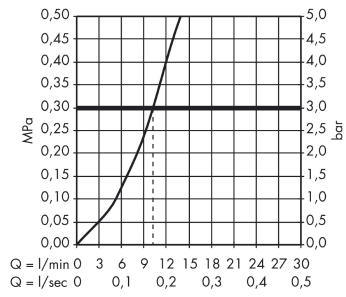

Teknologi

Produktbillede

Måltegning

Metris

1-grebs køkkenarmatur 320 med udtrækstud

Overflader : krom Art.Nr.: 14821000

Gennemløbsdiagram

Metris