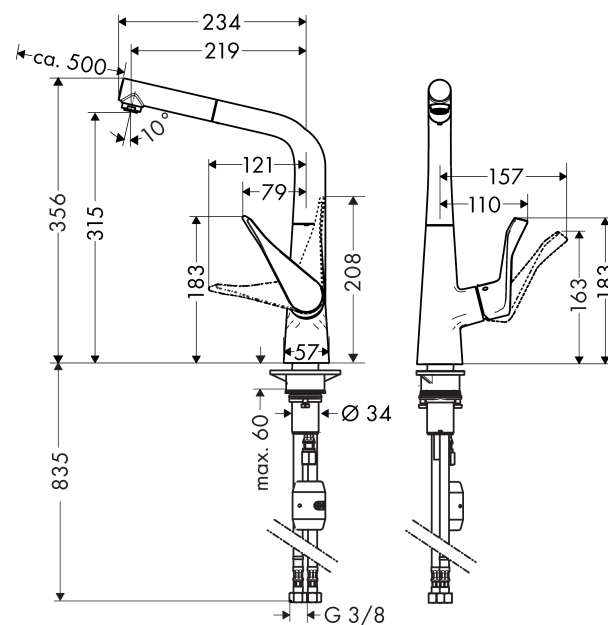

Metris

1-grebs køkkenarmatur 320 med udtrækstud

Overflader : krom Art.Nr.: 14821000

Beskrivelse

Kendetegn

- ComfortZone 320
- svingningsområde 110° / 150°
- lodret grebpositionering
- laminarstråle
- MagFit magnetisk brusersholder
- Quick-Connect-bruserslange
- gennemstrømsmængde 10 l/min
- keramisk kartusche
- G 3/8-tilslutningsslanger
- integreret kontraventil
- P-IX 28073/IC
- DVGW NW-6506CO0509
- ETA VA 1.42/20355
- ACS 14 ACC LY 356, valide jusqu'au 11.06.2019
- WRAS 1407309
- KCW-2012-0426
- Kiwa K6161_Mechanical Mixers EN817
- SINTEF 1996

Teknologi

Produktbillede

Måltegning

Metris

1-grebs køkkenarmatur 320 med udtrækstud

Overflader : krom Art.Nr.: 14821000

Gennemløbsdiagram

Metris

1-grebs køkkenarmatur 320 med udtrækstud

Overflader : krom Art.Nr.: 14821000

Sprængskitse

Konstruktionsår: >09/17

Metris**1-grebs køkkenarmatur 320 med udtrækstud**

Overflader : krom Art.Nr.: 14821000

**Reservedelsliste**

Konstruktionsår: >09/17

Pos.	Beskrivelse	Art.Nr.	PC	PU
1	Tud kpl.	92127000	14	1
2	Møtrik	92755000	9	1
3	O-ring 11x2	98127000	1	1
4	Si	97735000	1	1
5	Kontraventil	96737000	8	1
6	Udtrækkelig bruser	92128000	13	1
7	Strålerregulator laminar M24x1 (15 l/min)	92517000	6	1
8	Glidering-sæt	98365000	3	1
9	O-ring 21x2,5	98211000	1	1
10	Greb	98455000	11	1
11	Grebprop	96338000	1	1
12	Kappe	95498000	3	1
13	Møtrik	97209000	5	1
14	O-ring 32x2	98193000	1	1
15	Kartusche kpl.	92730000	11	1
16	Sikringsskrue	95140000	2	1
17	Tætning	95008000	3	1
18	Tilslutningsslange 600 mm M10x1	95561000	7	1
19	O-ring 8x1,75	97827000	1	1
20	Tilslutningsslange 900 mm M8x0,75 G3/8	96316000	9	1
21	O-ring 7x1,5	98422000	1	1
22	Tætningssæt	95581000	2	1
23	Slange 1,50 m	95507000	12	1
24	Vægt	92500000	9	1
25	Tætning	92582000	1	1
26	Befæstelsesdel	97523000	2	1
27	Befæstigelse med omløber kpl. (Ø 34)	95049000	5	1
28	Glidering	97548000	1	1