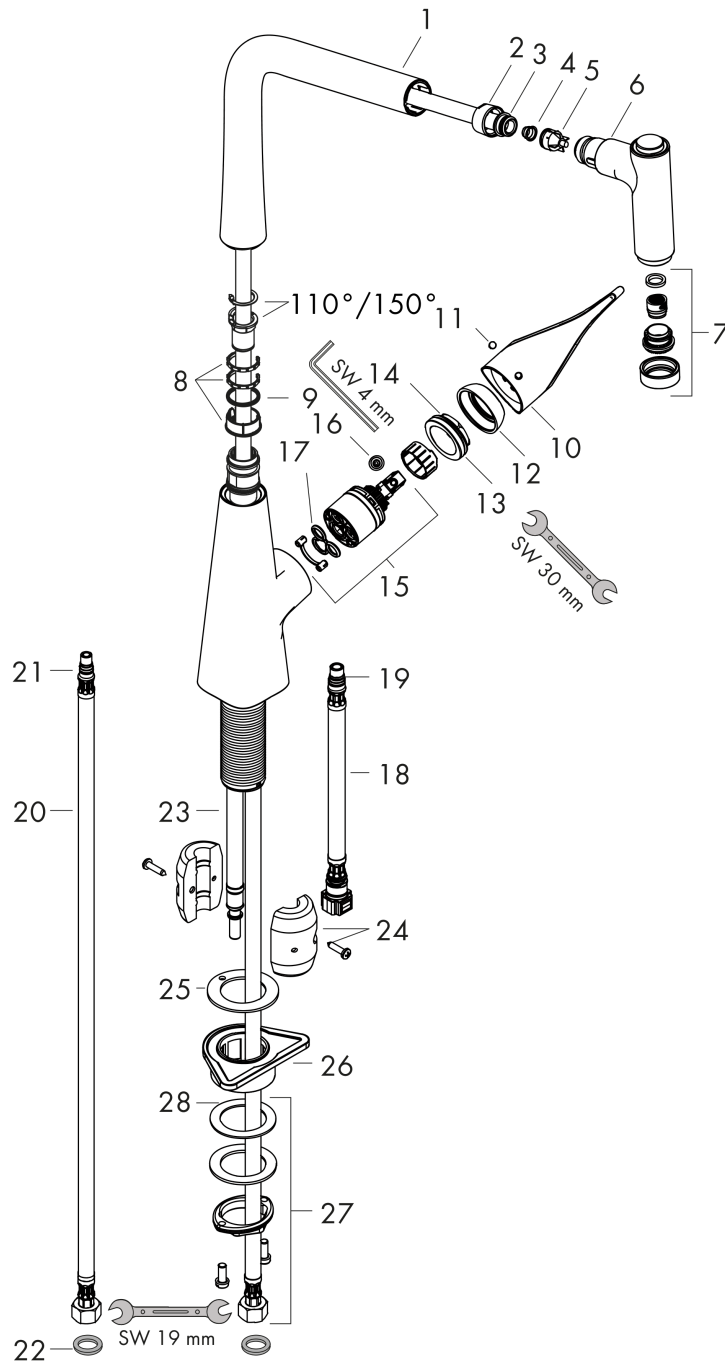

#### Måltegning

#### Gennemløbsdiagram

## Metris

## Sprængskitse

Konstruktionsår: >09/17

**Metris****1-grebs køkkenarmatur 320 med udtræksbruser**

Overflader : krom Art.Nr.: 14820000

**Reservedelsliste**

Konstruktionsår: &gt;09/17

Pos.	Beskrivelse	Art.Nr.	PC	PU
1	Tud kpl.	98491000	15	1
2	Møtrik	92755000	9	1
3	O-ring 11x2	98127000	1	1
4	Si	97735000	1	1
5	Kontraventil	96737000	8	1
6	Udtrækkelig bruser	98492000	17	1
7	Stråleformer	92183000	9	1
8	Glidering-sæt	98365000	3	1
9	O-ring 21x2,5	98211000	1	1
10	Greb	98455000	11	1
11	Grebprop	96338000	1	1
12	Kappe	95498000	3	1
13	Møtrik	97209000	5	1
14	O-ring 32x2	98193000	1	1
15	Kartusche kpl.	92730000	11	1
16	Sikringsskrue	95140000	2	1
17	Tætning	95008000	3	1
18	Tilslutningsslange 600 mm M10x1	95561000	7	1
19	O-ring 8x1,75	97827000	1	1
20	Tilslutningsslange 900 mm M8x0,75 G3/8	96316000	9	1
21	O-ring 7x1,5	98422000	1	1
22	Tætningssæt	95581000	2	1
23	Slange 1,50 m	95507000	12	1
24	Vægt	92500000	9	1
25	Tætning	92582000	1	1
26	Befæstelsesdel	97523000	2	1
27	Befæstigelse med omløber kpl. (Ø 34)	95049000	5	1
28	Glidering	97548000	1	1