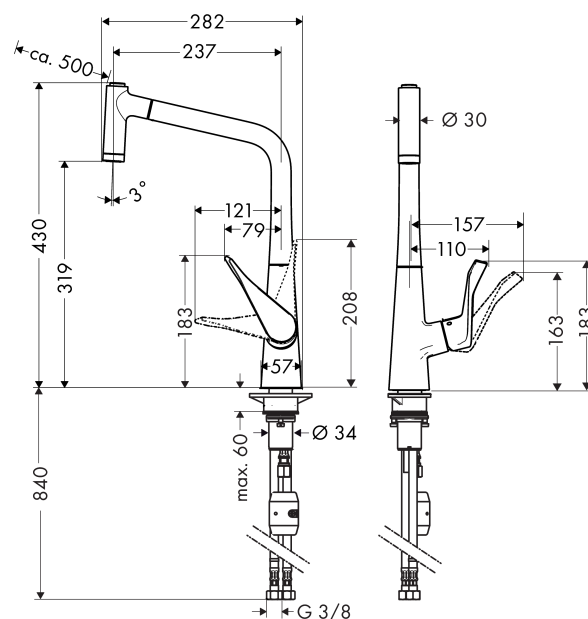

##### Kendetegn

- ComfortZone 320
- svingningsområde 110° / 150°
- lodret grebpositionering
- laminar- og brusestråle
- brusestråle aflåselig, strålereturstilling automatisk ved lukning af armaturet
- MagFit magnetisk bruserholder
- Quick-Connect-bruserslange
- gennemstrømsmængde 10 l/min
- keramisk kartusche
- G 3/8-tilslutningsslanger
- integreret kontraventil
- P-IX 28074/IOO
- DVGW NW-6506CO0509
- ETA VA 1.42/20355
- ACS 14 ACC LY 356, valide jusqu'au 11.06.2019
- WRAS 1407309
- JWWA C-462
- KCW-2012-0426
- Kiwa K6161\_Mechanical Mixers EN817
- SINTEF 1996

#### Måltegning