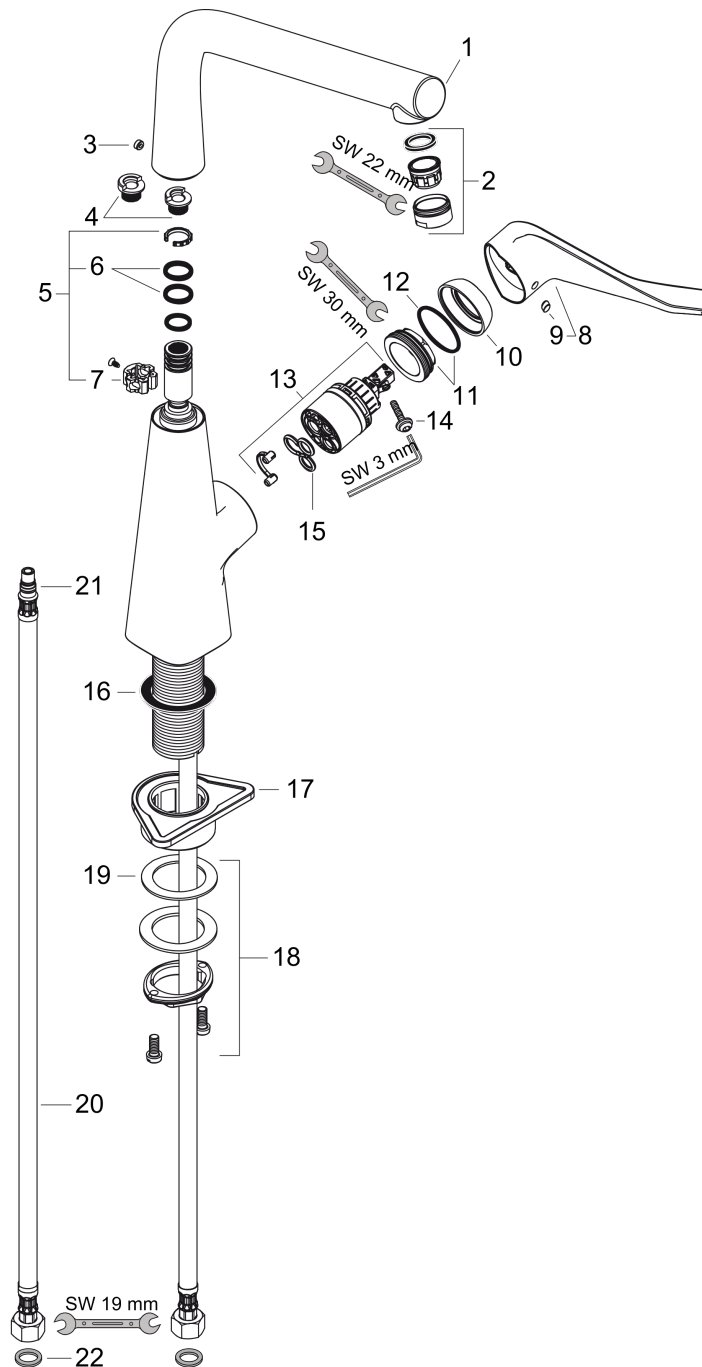

Metris

1-grebs køkkenarmatur 320

Overflader : krom Art.Nr.: 14822000

Beskrivelse

Kendetegn

- ComfortZone 320
- svingningsområde kan justeres i 3 trin på 110°, 150° eller 360°
- lodret grebpositionering
- laminarstråle
- gennemstrømsmængde 13 l/min
- keramisk kartusche
- G 3/8-tilslutningsslanger
- P-IX 28072/IA
- DVGW NW-6506CO0509
- ETA VA 1.42/20354
- VTT-RTH-06926-08
- VTT-RTH-06926-08
- Kiwa UK 1406711
- WRAS 1407311
- JWWA C-501
- KCW-2012-0426
- Kiwa K6161_Mechanical Mixers EN817
- SINTEF 1999

Teknologi

Produktbillede

Måltegning

Metris

1-grebs køkkenarmatur 320

Overflader : krom Art.Nr.: 14822000

Gennemløbsdiagram

Metris

1-grebs køkkenarmatur 320

Overflader : krom Art.Nr.: 14822000

Sprængskitse

Konstruktionsår: >02/15

Metris**1-grebs køkkenarmatur 320**

Overflader : krom Art.Nr.: 14822000

**Reservedelsliste**

Konstruktionsår: >02/15

Pos.	Beskrivelse	Art.Nr.	PC	PU
1	Tud kpl.	98454000	19	1
2	Strålerregulator laminar M24x1 (15 l/min)	92517000	6	1
3	Grebprop	95181000	1	1
4	Ansatsring sæt (110° / 150°)	98486000	5	1
5	Tætningssæt	92646000	6	1
6	O-ring 14x2,5	98189000	1	1
7	Aksialring	97558000	1	1
8	Greb	98455000	11	1
9	Grebprop	96338000	1	1
10	Kappe	95498000	3	1
11	Møtrik	97209000	5	1
12	O-ring 32x2	98193000	1	1
13	Kartusche kpl.	92730000	11	1
14	Sikringsskrue	95140000	2	1
15	Tætning	95008000	3	1
16	Tætning	92582000	1	1
17	Befæstelsesdel	97523000	2	1
18	Befæstigelse med omløber kpl. (Ø 34)	95049000	5	1
19	Glidering	97548000	1	1
20	Tilslutningsslange 900 mm M8x0,75 G3/8	96316000	9	1
21	O-ring 7x1,5	98422000	1	1
22	Tætningssæt	95581000	2	1
a	Ansatsring sæt (60° / 80°)	92259000	6	1