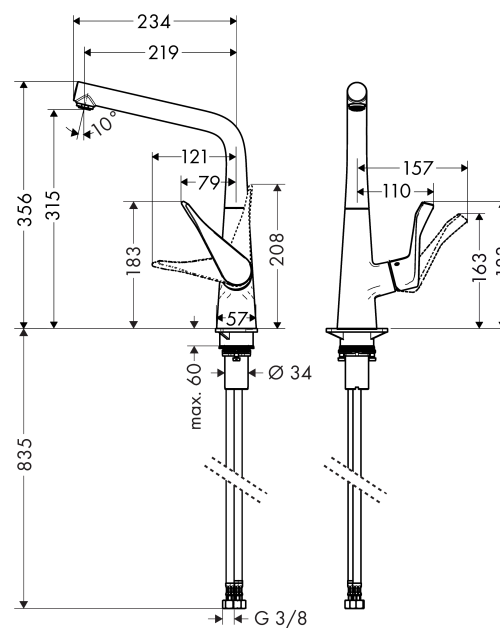

Metris

1-grebs køkkenarmatur 320

Overflader : krom Art.Nr.: 14822000

Beskrivelse

Kendetegn

- ComfortZone 320
- svingningsområde kan justeres i 3 trin på 110°, 150° eller 360°
- lodret grebpositionering
- laminarstråle
- gennemstrømsmængde 13 l/min
- keramisk kartusche
- G 3/8-tilslutningsslanger
- P-IX 28072/IA
- DVGW NW-6506CO0509
- ETA VA 1.42/20354
- VTT-RTH-06926-08
- VTT-RTH-06926-08
- Kiwa UK 1406711
- WRAS 1407311
- JWWA C-501
- KCW-2012-0426
- Kiwa K6161_Mechanical Mixers EN817
- SINTEF 1999

Teknologi

Produktbillede

Måltegning

Metris

1-grebs køkkenarmatur 320

Overflader : krom Art.Nr.: 14822000

Gennemløbsdiagram

Metris

1-grebs køkkenarmatur 320

Overflader : krom Art.Nr.: 14822000

Sprængskitse

Konstruktionsår: >02/15

Metris**1-grebs køkkenarmatur 320**

Overflader : krom Art.Nr.: 14822000

**Reservedelsliste**

Konstruktionsår: >02/15

Pos.	Beskrivelse	Art.Nr.	PC	PU
1	Tud kpl.	98454000	19	1
2	Strålerregulator laminar M24x1 (15 l/min)	92517000	6	1
3	Grebprop	95181000	1	1
4	Ansatsring sæt (110° / 150°)	98486000	5	1
5	Tætningssæt	92646000	6	1
6	O-ring 14x2,5	98189000	1	1
7	Aksialring	97558000	1	1
8	Greb	98455000	11	1
9	Grebprop	96338000	1	1
10	Kappe	95498000	3	1
11	Møtrik	97209000	5	1
12	O-ring 32x2	98193000	1	1
13	Kartusche kpl.	92730000	11	1
14	Sikringsskrue	95140000	2	1
15	Tætning	95008000	3	1
16	Tætning	92582000	1	1
17	Befæstelsesdel	97523000	2	1
18	Befæstigelse med omløber kpl. (Ø 34)	95049000	5	1
19	Glidering	97548000	1	1
20	Tilslutningsslange 900 mm M8x0,75 G3/8	96316000	9	1
21	O-ring 7x1,5	98422000	1	1
22	Tætningssæt	95581000	2	1
a	Ansatsring sæt (60° / 80°)	92259000	6	1