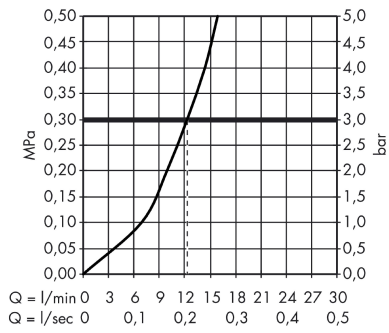

Metris

1-grebs køkkenarmatur 320

Overflader : krom Art.Nr.: 14822000

Gennemløbsdiagram