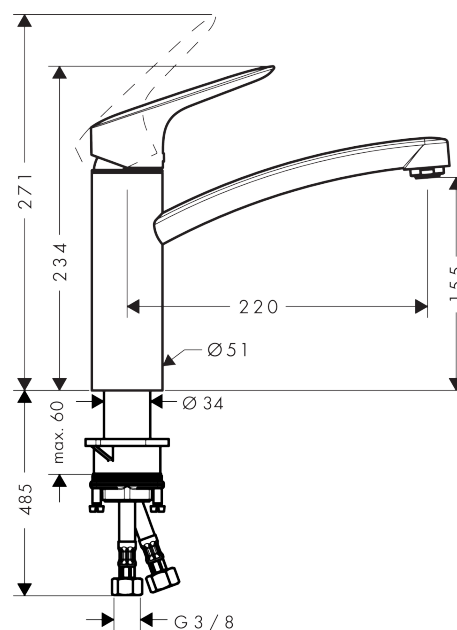

##### Kendetegn

- ComfortZone 160
- svingningsområde 360°
- normalstråle
- gennemstrømsmængde 12 l/min
- keramisk kartusche
- G 3/8-tilslutningsslanger
- P-IX 28591/IA
- ETA VA 1.42/19796
- NF-375-M1-17/3
- Kiwa K6161\_Mechanical Mixers EN817
- SVGW 1409-6309
- SINTEF 1744

#### Måltegning