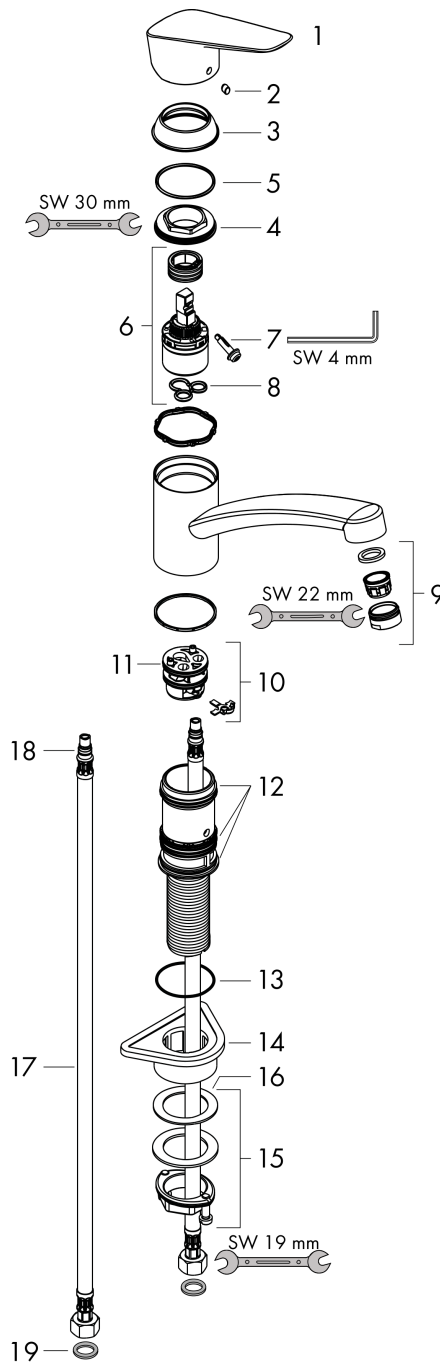

#### Måltegning

## Sprængskitse

Konstruktionsår: >03/15

## Reservedelsliste

Konstruktionsår: &gt;03/15

Pos.	Beskrivelse	Art.Nr.	PC	PU
1	Greb	92466000	11	1
2	Grebprop	96338000	1	1
3	Kappe	97995000	6	1
4	Møtrik	97996000	8	1
5	O-ring 41x2	98212000	1	1
6	Kartusche kpl.	92530000	7	1
7	Sikringsskrue	95140000	2	1
8	Tætning	95008000	3	1
9	Luftblander M24x1 (15 l/min)	92510000	4	1
10	Adapter til kartusche	98750000	4	1
11	O-ring 30x2	98186000	1	1
12	Tætningssæt	98702000	3	1
13	O-ring 36x2,5	98190000	1	1
14	Befæstelsesdel	97523000	2	1
15	Befæstigelse med omløber kpl. (Ø 34)	95049000	5	1
16	Glidering	97548000	1	1
17	Tilslutningsslange 600 mm M8x0,75 G3/8	96556000	7	1
18	O-ring 7x1,5	98422000	1	1
19	Tætningssæt	95581000	2	1