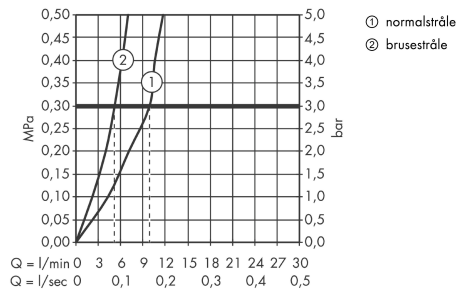

Teknologi

Produktbillede

Måltegning

Focus

1-grebs køkkenarmatur 240 med udtræksbruser

Overflader : rustfrit stål finish Art.Nr.: 31815800

Gennemløbsdiagram

Focus