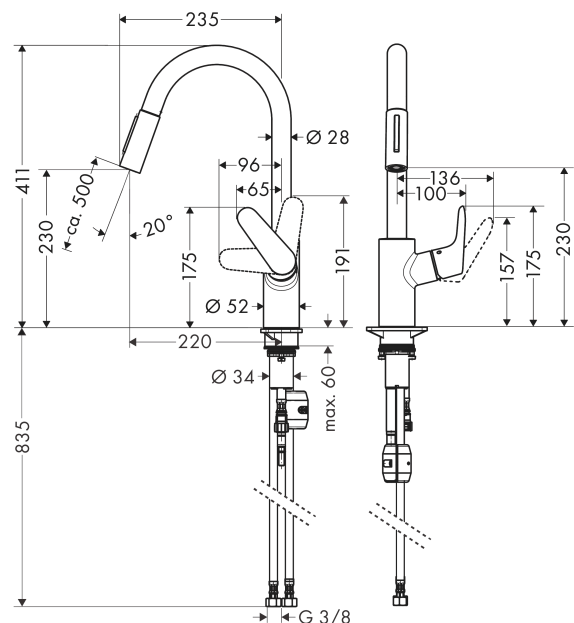

Focus

1-grebs køkkenarmatur 240 med udtræksbruser
 Overflader : rustfrit stål finish Art.Nr.: 31815800

Beskrivelse

Kendetegn

- ComfortZone 240
- svingningsområde 150°
- laminar- og brusestråle
- brusestråle aflåselig, strålereturstilling via tryk på knap
- MagFit magnetisk bruserholder
- Quick-Connect-bruserslange
- gennemstrømsmængde 9,5 l/min
- keramisk kartusche
- G 3/8-tilslutningsslanger
- integreret kontraventil
- P-IX 28098/IOO
- DVGW NW-6506CO0508
- ETA VA 1.42/20353
- ACS 14 ACC LY 356, valide jusqu'au 11.06.2019
- KCW-2012-0426
- Kiwa K6161_Mechanical Mixers EN817
- Kiwa K6161_Mechanical Mixers EN817
- SVGW 1401-6228
- SINTEF 1998

Teknologi

Produktbillede

Måltegning

Focus

1-grebs køkkenarmatur 240 med udtræksbruser

Overflader : rustfrit stål finish Art.Nr.: 31815800

Gennemløbsdiagram

Focus

1-grebs køkkenarmatur 240 med udtræksbruser

Overflader : rustfrit stål finish Art.Nr.: 31815800

Sprængskitse

Konstruktionsår: >07/13

Focus

1-grebs køkkenarmatur 240 med udtræksbruser

Overflader : rustfrit stål finish Art.Nr.: 31815800