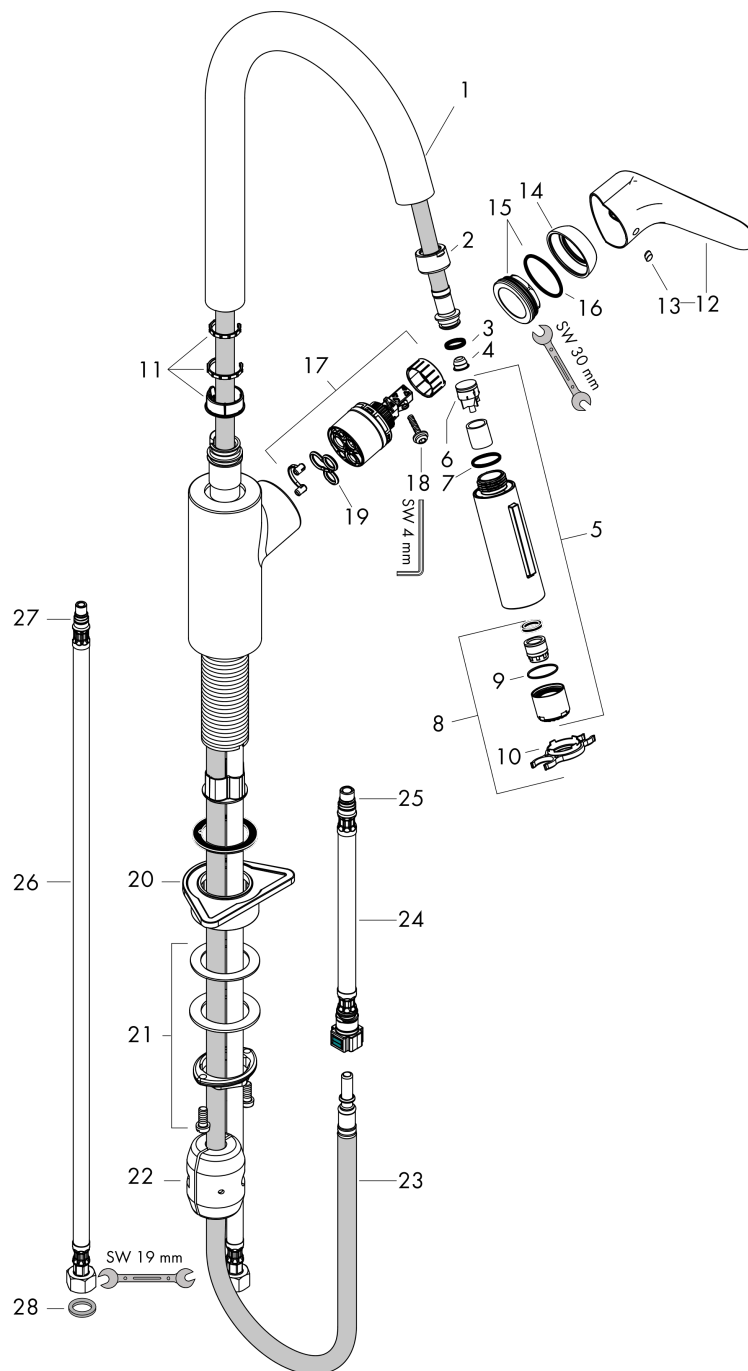

Focus

1-grebs køkkenarmatur 240 med udtræksbruser

Overflader : rustfrit stål finish Art.Nr.: 31815800

Sprængskitse

Konstruktionsår: >07/13

Focus

1-grebs køkkenarmatur 240 med udtræksbruser

Overflader : rustfrit stål finish Art.Nr.: 31815800

Reservedelsliste

Konstruktionsår: >07/13

Pos.	Beskrivelse	Art.Nr.	PC	PU
1	Tud kpl.	95562800	16	1
2	Møtrik	92755000	9	1
3	O-ring 11x2	98127000	1	1
4	Si	97735000	1	1
5	Udtrækkelig bruser	98459800	16	1
6	Kontraventil-sæt DW 15	97350000	6	1
7	O-ring 18x1,5	98231000	1	1
8	Strålerregulator laminar M22x1 (15 l/min)	95909000	10	1
9	O-ring 20x1	98140000	1	1
10	Servicenøgle	95910000	3	1
11	Glidering-sæt	98365000	3	1
12	Greb	98460800	13	1
13	Grebprop	96338000	1	1
14	Kappe	95498800	7	1
15	Møtrik	97209000	5	1
16	O-ring 32x2	98193000	1	1
17	Kartusche kpl.	92730000	11	1
18	Sikringsskrue	95140000	2	1
19	Tætning	95008000	3	1
20	Befæstelsesdel	97523000	2	1
21	Befæstigelse med omløber kpl. (Ø 34)	95049000	5	1
22	Vægt	92500000	9	1
23	Slange 1,50 m	95507000	12	1
24	Tilslutningsslange 600 mm M10x1	95561000	7	1
25	O-ring 8x1,75	97827000	1	1
26	Tilslutningsslange 900 mm M8x0,75 G3/8	96316000	9	1
27	O-ring 7x1,5	98422000	1	1
28	Tætningssæt	95581000	2	1