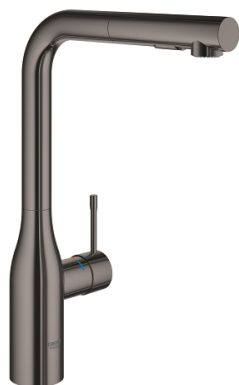

ESSENCE
Etagrebekøkkenbatteri
MODEL # 30270A00

Pure Freude
an Wasser

GROHE

Product Description:

ESSENCE
Etagrebekøkkenbatteri

Standard Specification:

højt udløb
ethulsmontage
GROHE StarLight-finish
GROHE SilkMove 28mm keramisk patron
mousseur
dual udtræksspray - skifter frem og tilbage
mellem alm. gennemstrømning og spray
omskifter: laminarspray/**SpeedClean** bruserstråle
automatisk tilbageskift til laminarspray
med svingtud
svingradius 360°
integreret kontraventil
med kontraventil
fleksible tilslutningsslanger 3/8"
system til hurtig montage
integreret temperaturbegrænser
min. tryk 1,0 bar

Color:

□ 30270A00 Poleret Hard Graphite