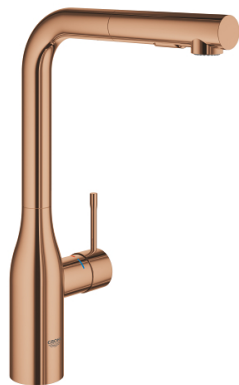

ESSENCE
Etagrebkøkkenbatteri
MODEL # 30270DA0

Pure Freude
an Wasser

GROHE

Product Description:
ESSENCE
Etagrebkøkkenbatteri

Standard Specification:

højt udløb
ethulsmontage
GROHE StarLight-finish
GROHE SilkMove 28mm keramisk patron
mousseur
dual udtræksspray - skifter frem og tilbage
mellem alm. gennemstrømning og spray
omskifter: laminarspray/**SpeedClean** bruserstråle
automatisk tilbageskift til laminarspray
med svingtud
svingradius 360°
integreret kontraventil
med kontraventil
fleksible tilslutningsslanger 3/8"
system til hurtig montage
integreret temperaturbegrænser
min. tryk 1,0 bar

Color:

□ 30270DA0 Poleret Warm Sunset