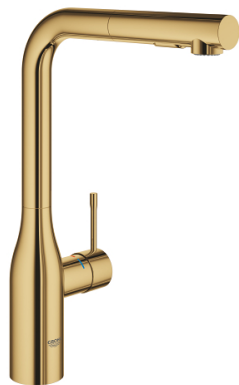

ESSENCE
Etagrebkøkkenbatteri
MODEL # 30270GLO

Pure Freude
an Wasser

GROHE

Product Description:
ESSENCE
Etagrebkøkkenbatteri

Standard Specification:

højt udløb
ethulsmontage
GROHE StarLight-finish
GROHE SilkMove 28mm keramisk patron
mousseur
dual udtræksspray - skifter frem og tilbage
mellem alm. gennemstrømning og spray
omskifter: laminarspray/**SpeedClean** bruserstråle
automatisk tilbageskift til laminarspray
med svingtud
svingradius 360°
integreret kontraventil
med kontraventil
fleksible tilslutningsslanger 3/8"
system til hurtig montage
integreret temperaturbegrænser
min. tryk 1,0 bar

Color:

□ 30270GLO Poleret Cool Sunrise