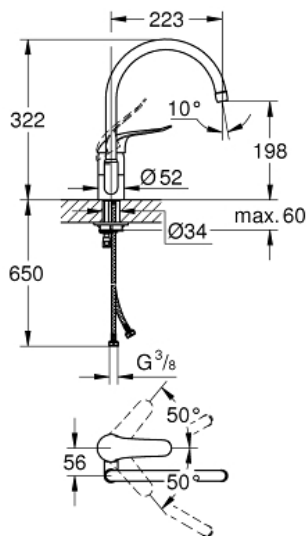

EUROECO SPECIAL Etagrebskøkkenbatteri

MODEL # 32786000

Pure Freude
an Wasser

GROHE